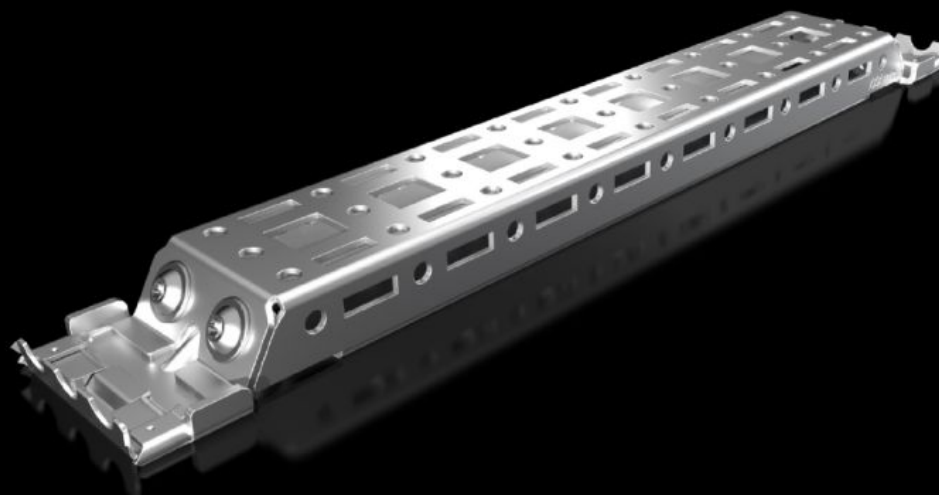

Rittal – The System.

Faster – better – everywhere.

AX 2394.300

Chassis di allestimento interno AX

Stato: 10/05/2026 (Fonte: rittal.com/it-it)

ENCLOSURES

POWER DISTRIBUTION

CLIMATE CONTROL

IT INFRASTRUCTURE

SOFTWARE & SERVICES

FRIEDHELM LOH GROUP