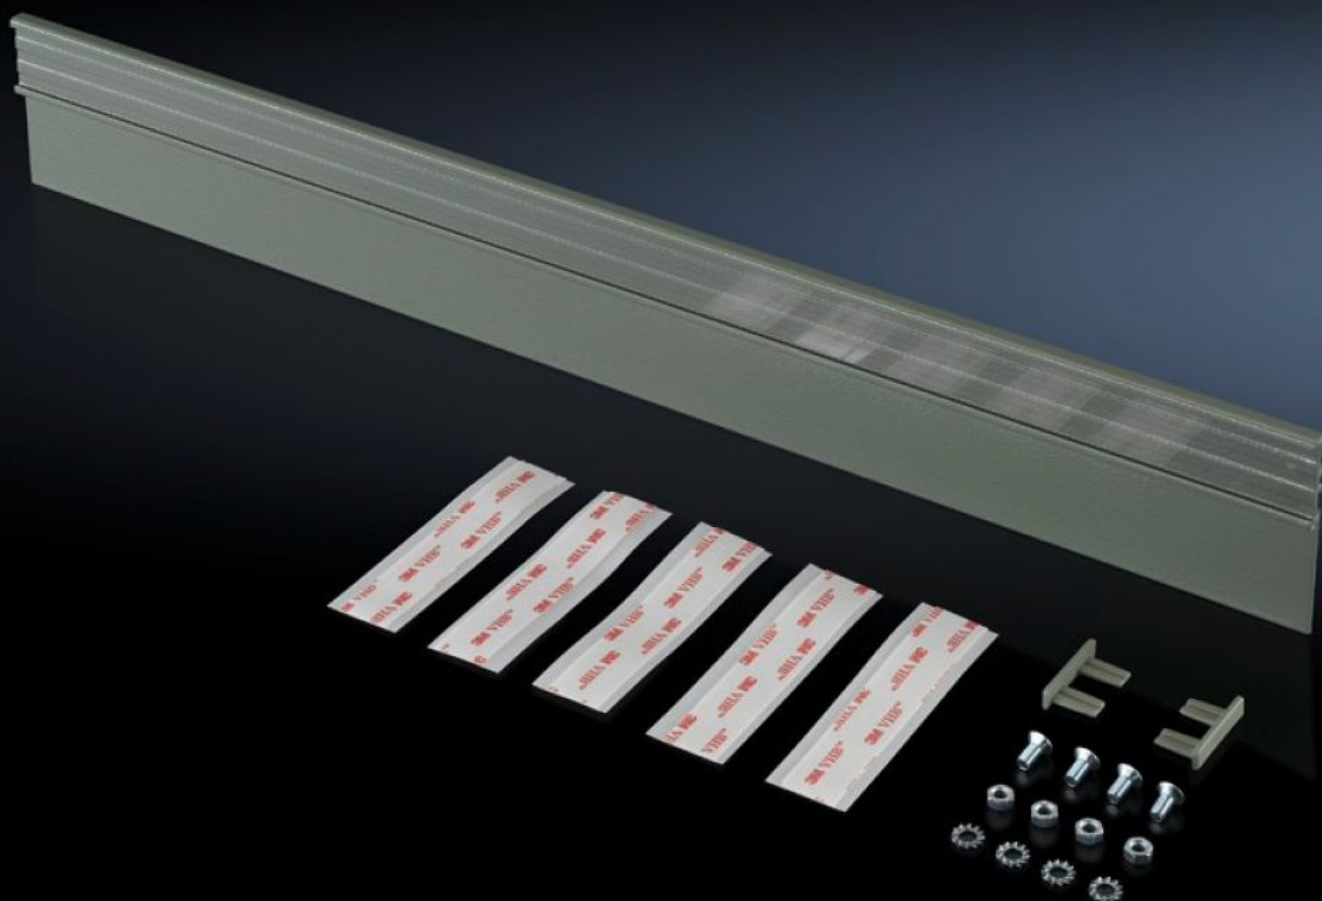

Rittal – The System.

Faster – better – everywhere.

SZ 2404.000 Listello per diciture

Stato: 12/05/2026 (Fonte: rittal.com/it-it)

ENCLOSURES

POWER DISTRIBUTION

CLIMATE CONTROL

IT INFRASTRUCTURE

SOFTWARE & SERVICES

FRIEDHELM LOH GROUP