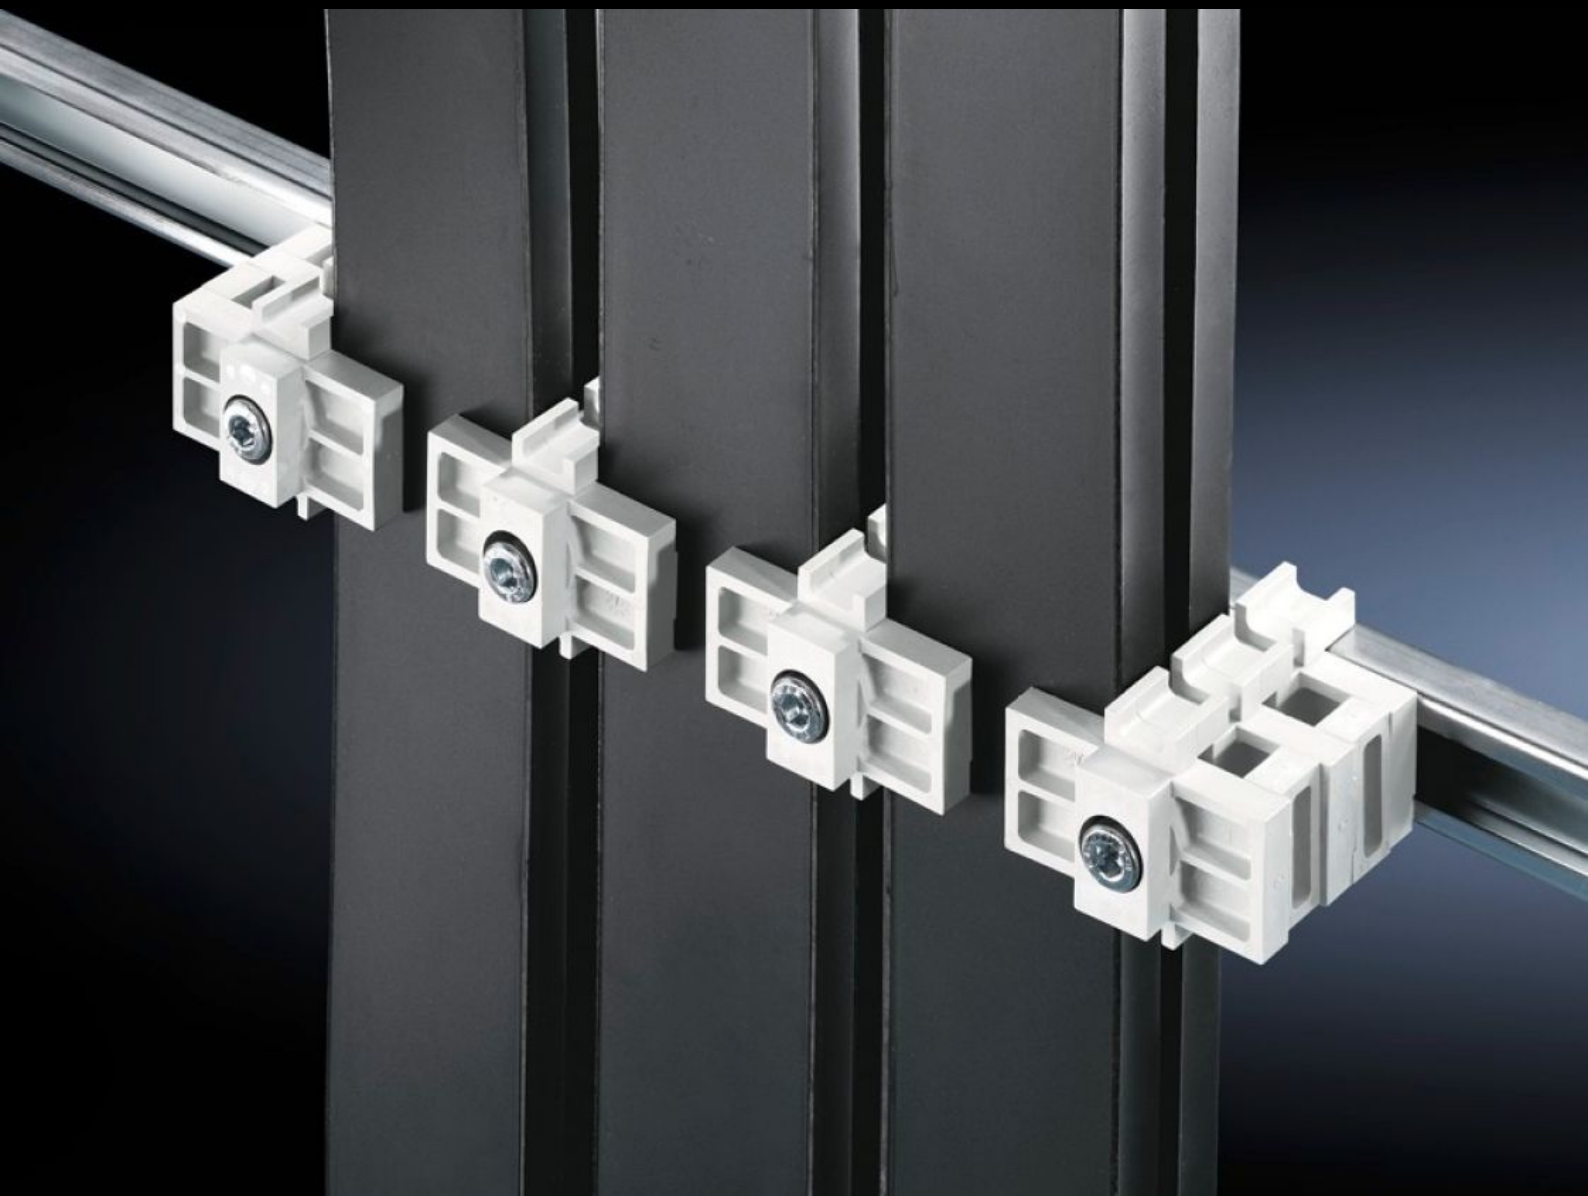

Rittal – The System.

Faster – better – everywhere.

SV 3079.010

Supporti universali

Stato: 23/04/2026 (Fonte: rittal.com/it-it)

ENCLOSURES

POWER DISTRIBUTION

CLIMATE CONTROL

IT INFRASTRUCTURE

SOFTWARE & SERVICES

FRIEDHELM LOH GROUP