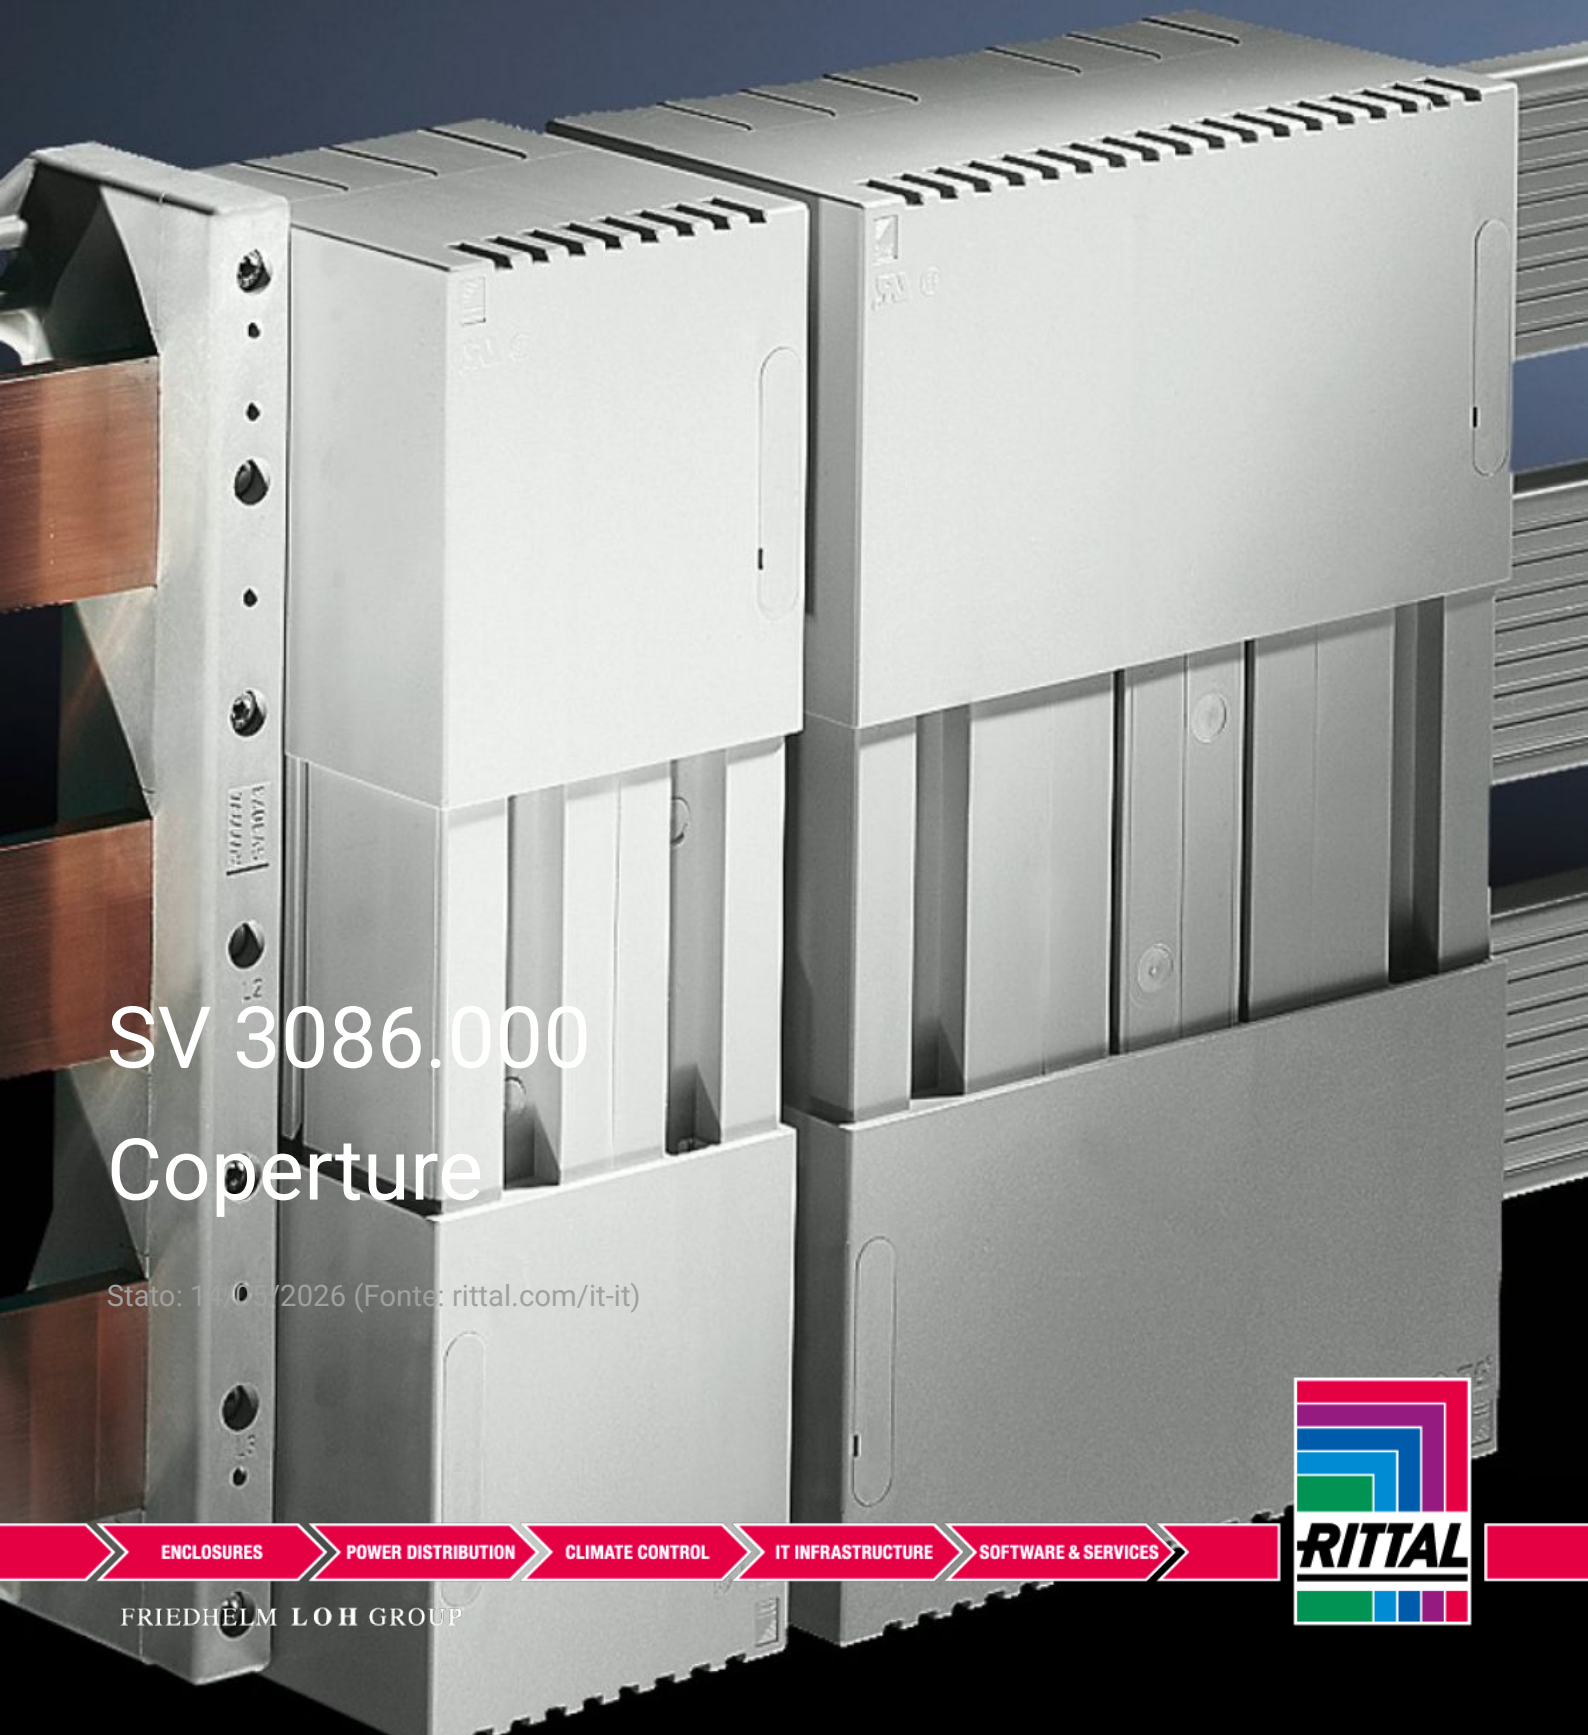

Rittal – The System.

Faster – better – everywhere.

SV 3086.000 Coperture

Stato: 14/05/2026 (Fonte: rittal.com/it-it)

ENCLOSURES

POWER DISTRIBUTION

CLIMATE CONTROL

IT INFRASTRUCTURE

SOFTWARE & SERVICES

FRIEDHELM LOH GROUP

SV 3086.000 - Coperture

Per morsetti di connessione e morsetti a piastra.

Caratteristiche

Codice prodotto	SV 3086.000
Descrizione prodotto	Per morsetti di connessione e morsetti a piastra.
Materiale	ABS Resistenza al fuoco secondo UL 94-V0
Colore	RAL 7035
Height when mounted on 60 mm busbar systems	230 mm
Height when mounted on 100 mm busbar systems	325 mm
Nota	Per sistemi tripolari con interasse sbarre di 60/100 mm. Utilizzo possibile solo nei sistemi senza profilato base Nei sistemi con profilato base le coperture devono essere adatte (accorciate)
Dimensioni	Larghezza: 50 mm Profondità: 80 mm
Confezione	4 pz.
Peso netto	1 kg
Peso lordo	1,015 kg
Codice tariffa doganale	85472000
ETIM 9	EC000775
ETIM 8	EC000775
ECLASS 8.0	27142414
Descrizione prodotto	SV 4 Sistemi Di Copertura 50mm