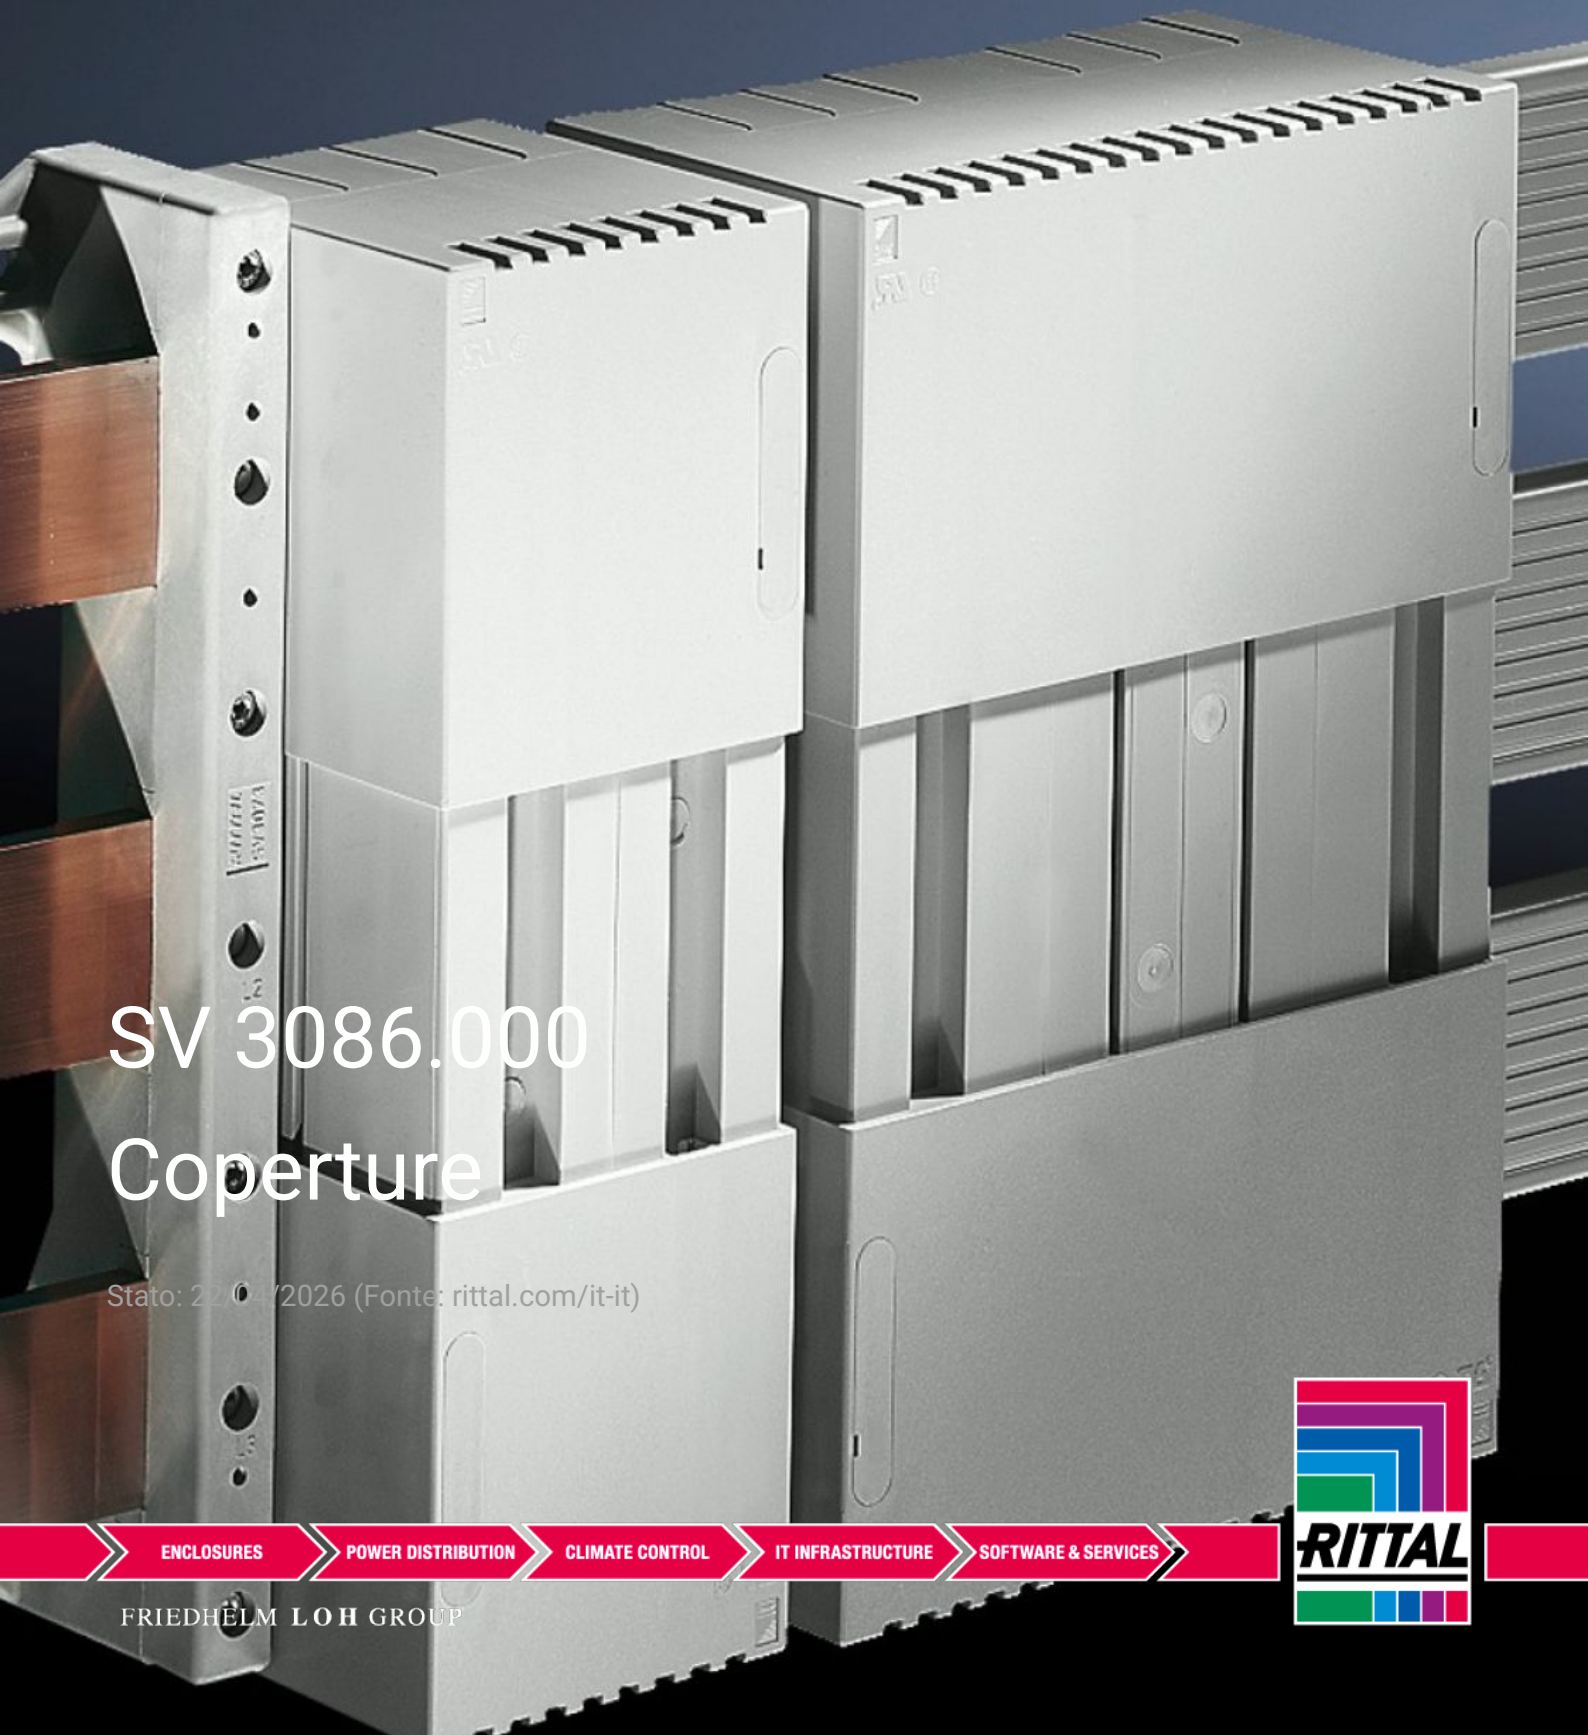

Rittal – The System.

Faster – better – everywhere.

SV 3086.000 Coperture

Stato: 22/04/2026 (Fonte: rittal.com/it-it)

ENCLOSURES

POWER DISTRIBUTION

CLIMATE CONTROL

IT INFRASTRUCTURE

SOFTWARE & SERVICES

FRIEDHELM LOH GROUP

SV 3086.000 - Coperture

Per morsetti di connessione e morsetti a piastra.

Caratteristiche

Codice prodotto	SV 3086.000
Descrizione prodotto	Per morsetti di connessione e morsetti a piastra.
Materiale	ABS Resistenza al fuoco secondo UL 94-V0
Colore	RAL 7035
Height when mounted on 60 mm busbar systems	230 mm
Height when mounted on 100 mm busbar systems	325 mm
Nota	Per sistemi tripolari con interasse sbarre di 60/100 mm. Utilizzo possibile solo nei sistemi senza profilato base Nei sistemi con profilato base le coperture devono essere adatte (accorciate)
Dimensioni	Larghezza: 50 mm Profondità: 80 mm
Confezione	4 pz.
Peso netto	1 kg
Peso lordo	1,015 kg
Codice tariffa doganale	85472000
ETIM 9	EC000775
ETIM 8	EC000775
ECLASS 8.0	27142414
Descrizione prodotto	SV 4 Sistemi Di Copertura 50mm