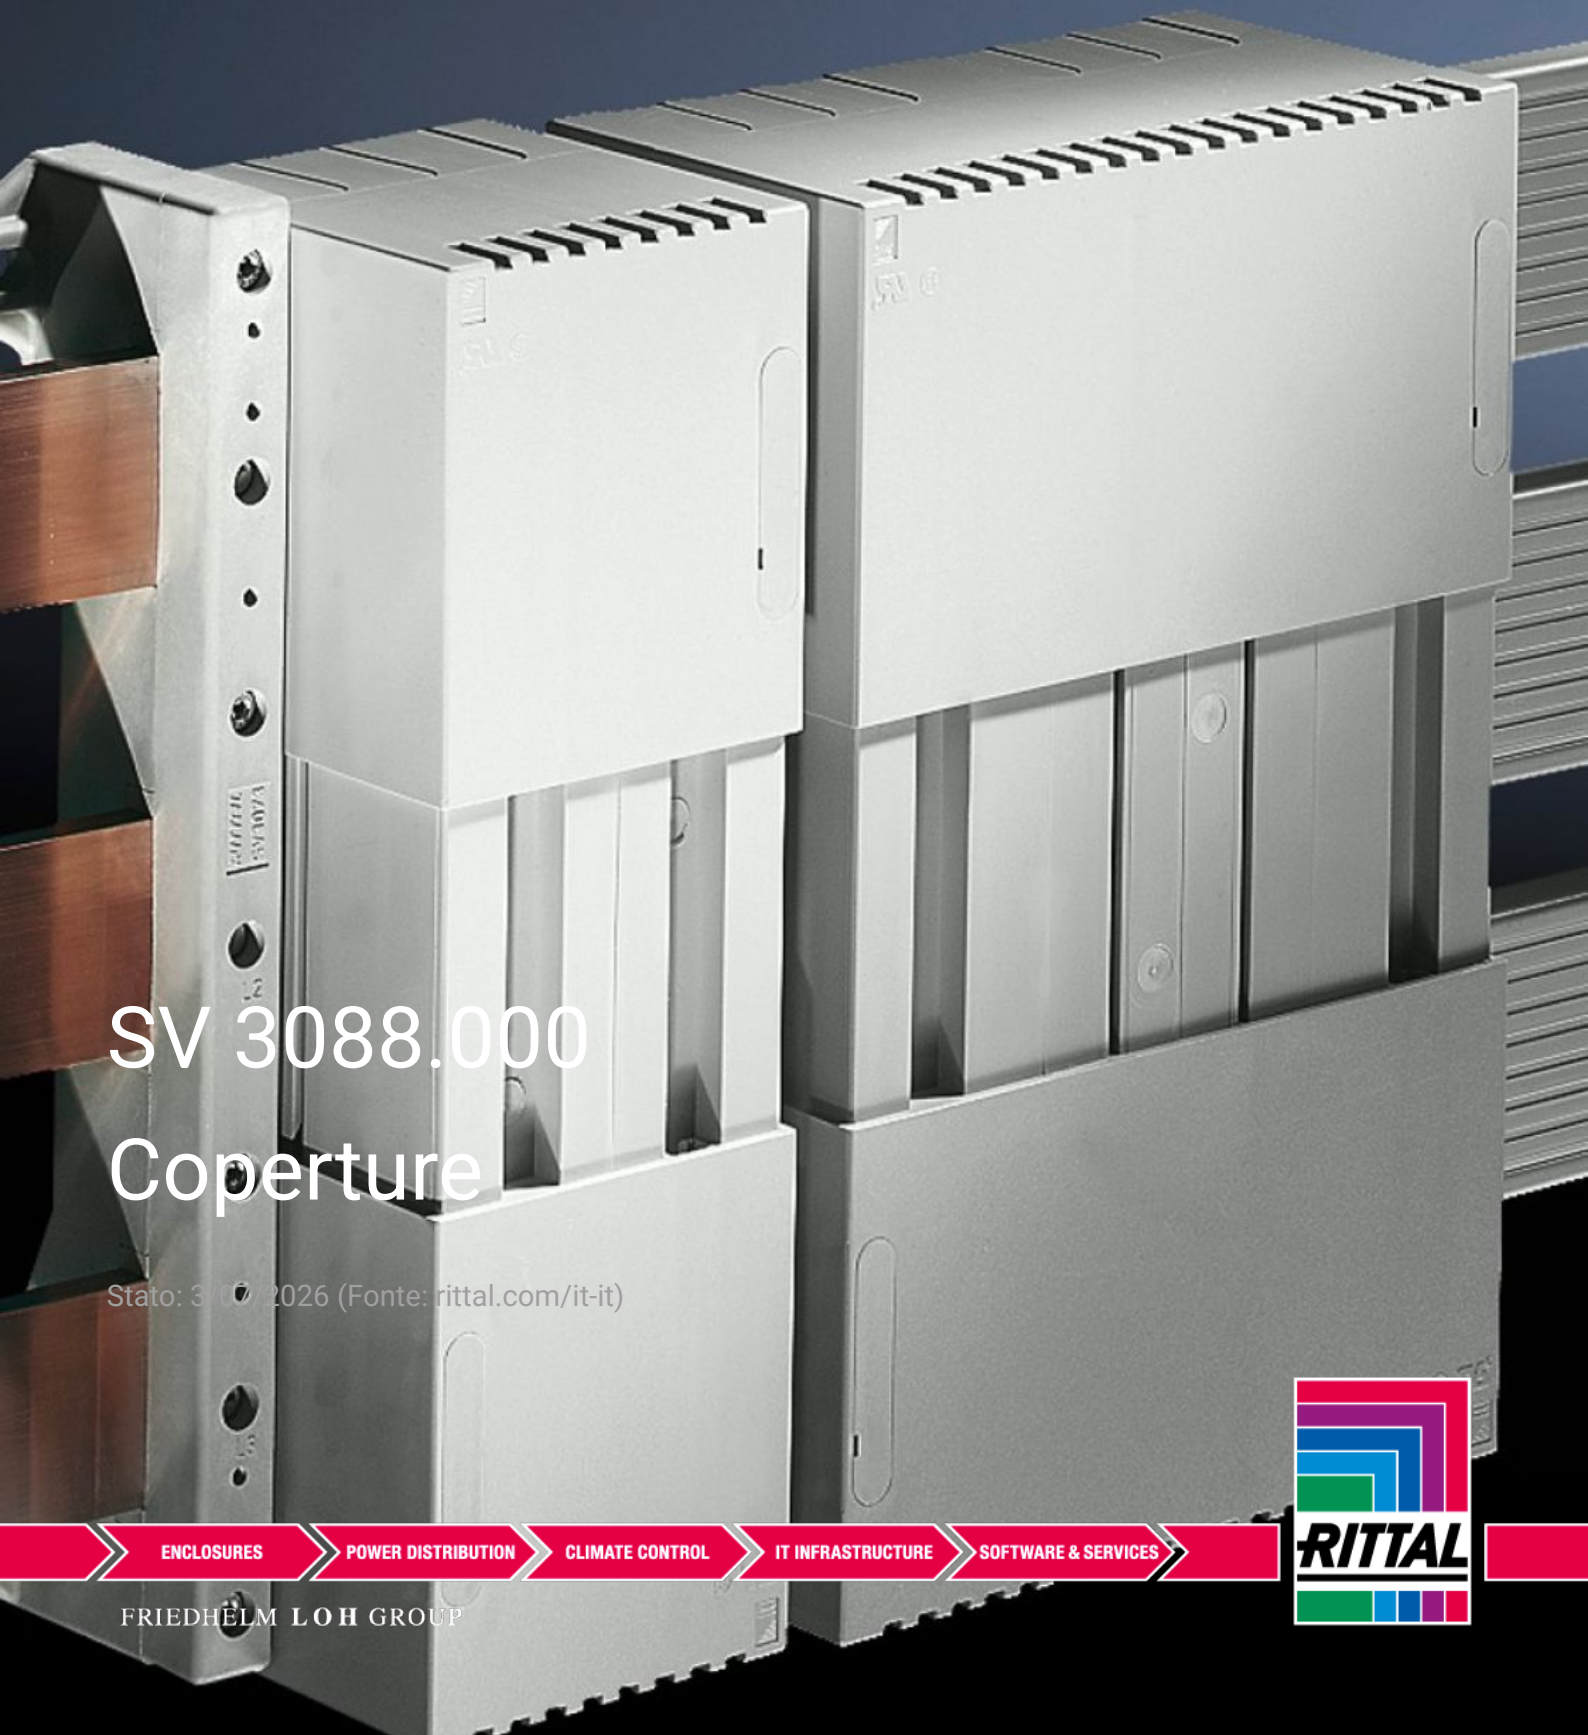

Rittal – The System.

Faster – better – everywhere.

SV 3088.000 Coperture

Stato: 3/10/2026 (Fonte: rittal.com/it-it)

ENCLOSURES

POWER DISTRIBUTION

CLIMATE CONTROL

IT INFRASTRUCTURE

SOFTWARE & SERVICES

FRIEDHELM LOH GROUP

SV 3088.000 - Coperture

Per morsetti di connessione e morsetti a piastra.

Caratteristiche

Codice prodotto	SV 3088.000
Descrizione prodotto	Per morsetti di connessione e morsetti a piastra.
Materiale	ABS Resistenza al fuoco secondo UL 94-V0
Colore	RAL 7035
Height when mounted on 60 mm busbar systems	230 mm
Height when mounted on 100 mm busbar systems	325 mm
Nota	Per sistemi tripolari con interasse sbarre di 60/100 mm. Utilizzo possibile solo nei sistemi senza profilato base Nei sistemi con profilato base le coperture devono essere adatte (accorciate)
Dimensioni	Larghezza: 200 mm Profondità: 80 mm
Confezione	4 pz.
Peso netto	1,76 kg
Peso lordo	2,038 kg
Codice tariffa doganale	85472000
ETIM 9	EC000775
ETIM 8	EC000775
ECLASS 8.0	27142414
Descrizione prodotto	SV 4 Sistemi Copertura 200mm