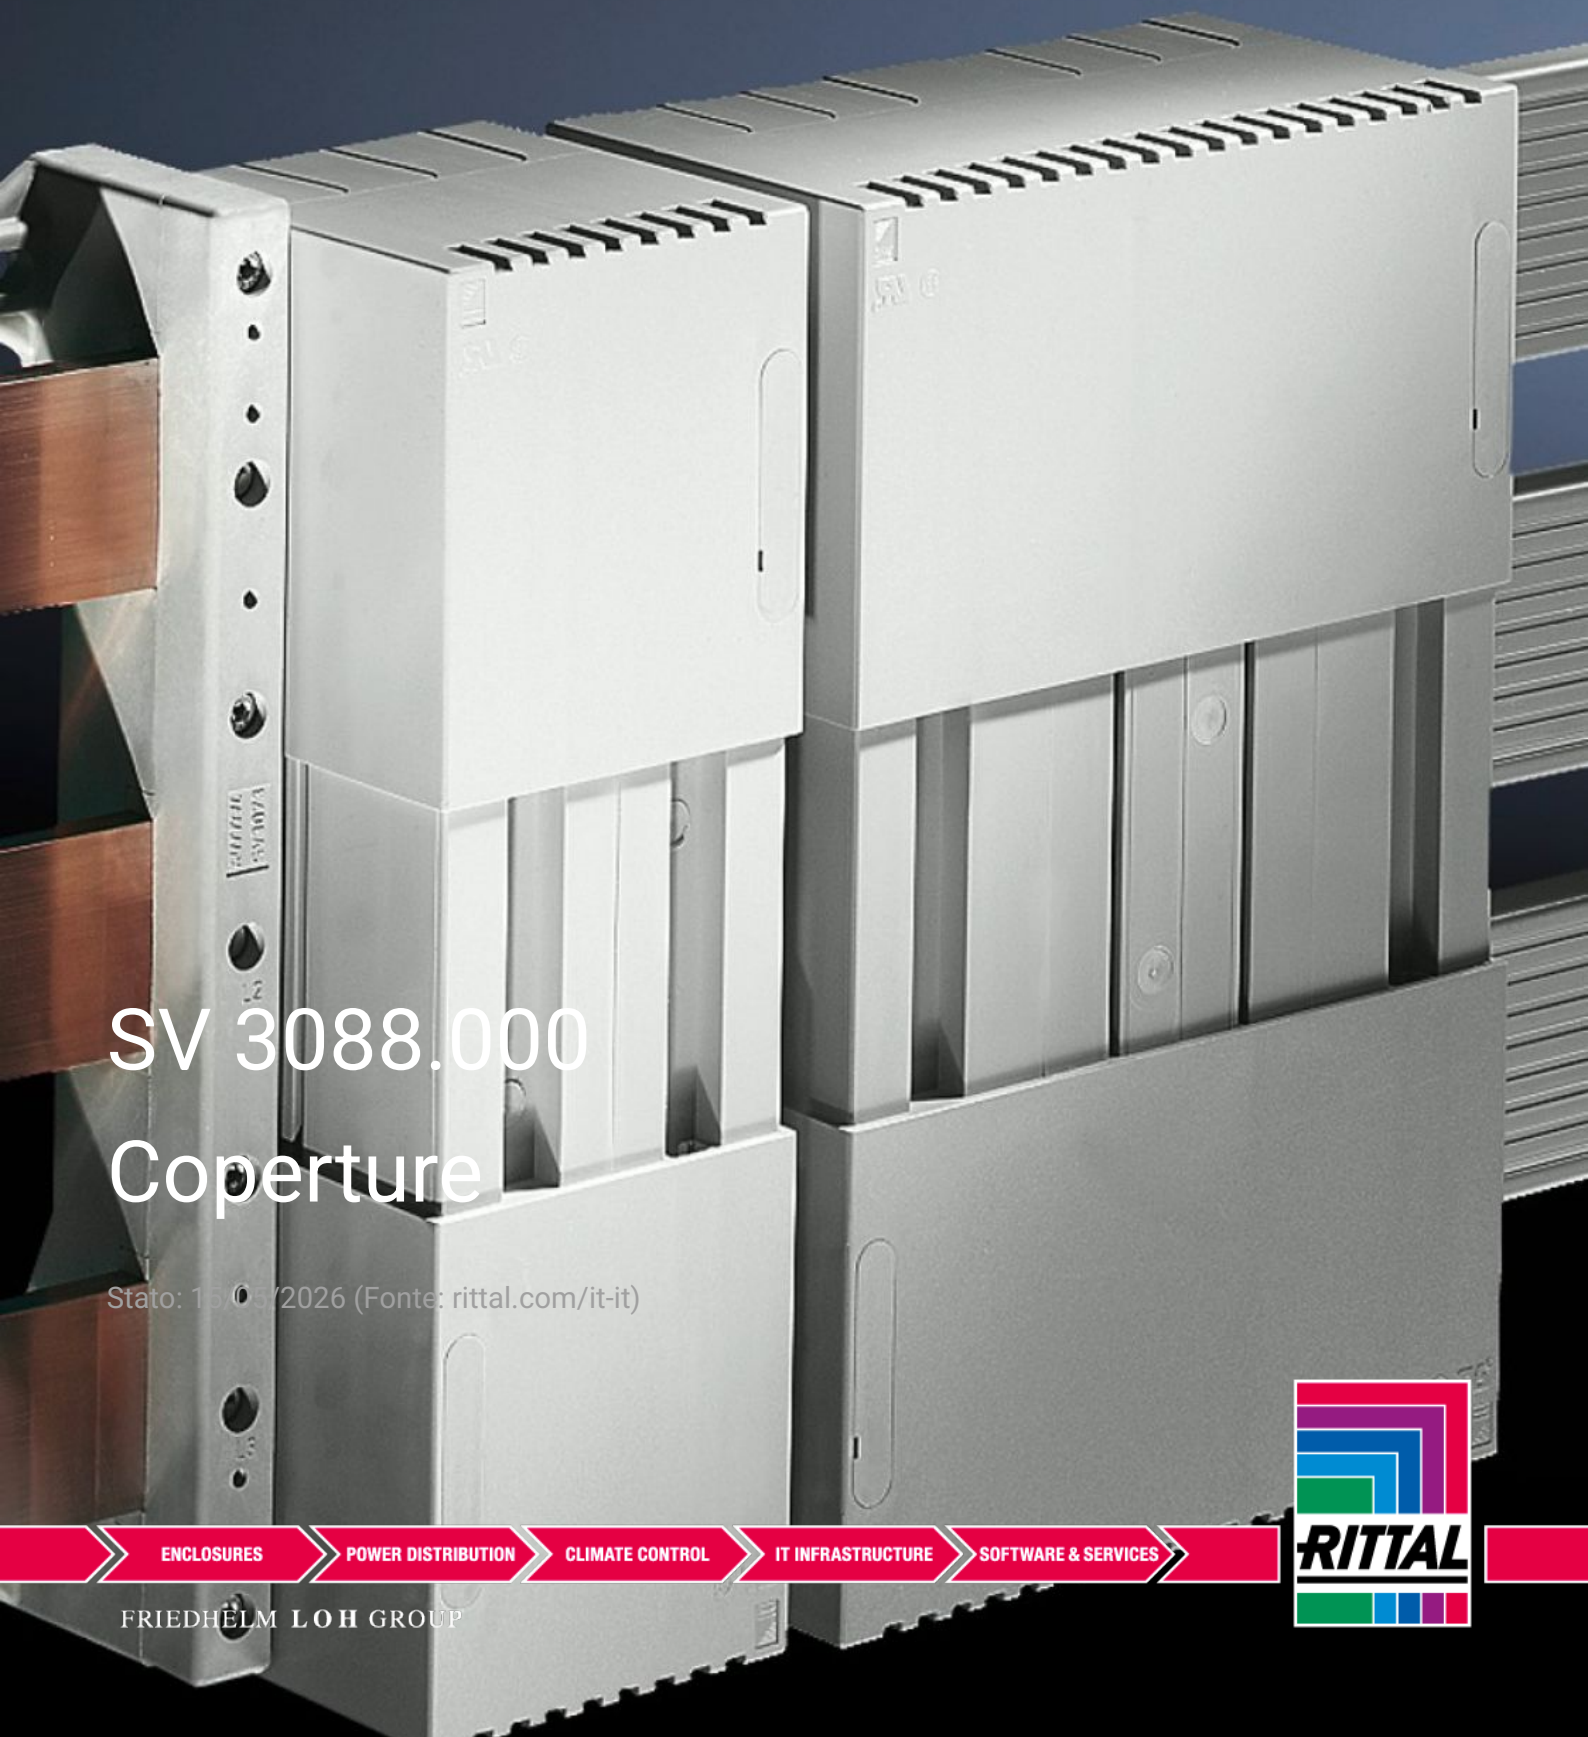

Rittal – The System.

Faster – better – everywhere.

SV 3088.000 Coperture

Stato: 15/05/2026 (Fonte: rittal.com/it-it)

ENCLOSURES

POWER DISTRIBUTION

CLIMATE CONTROL

IT INFRASTRUCTURE

SOFTWARE & SERVICES

FRIEDHELM LOH GROUP