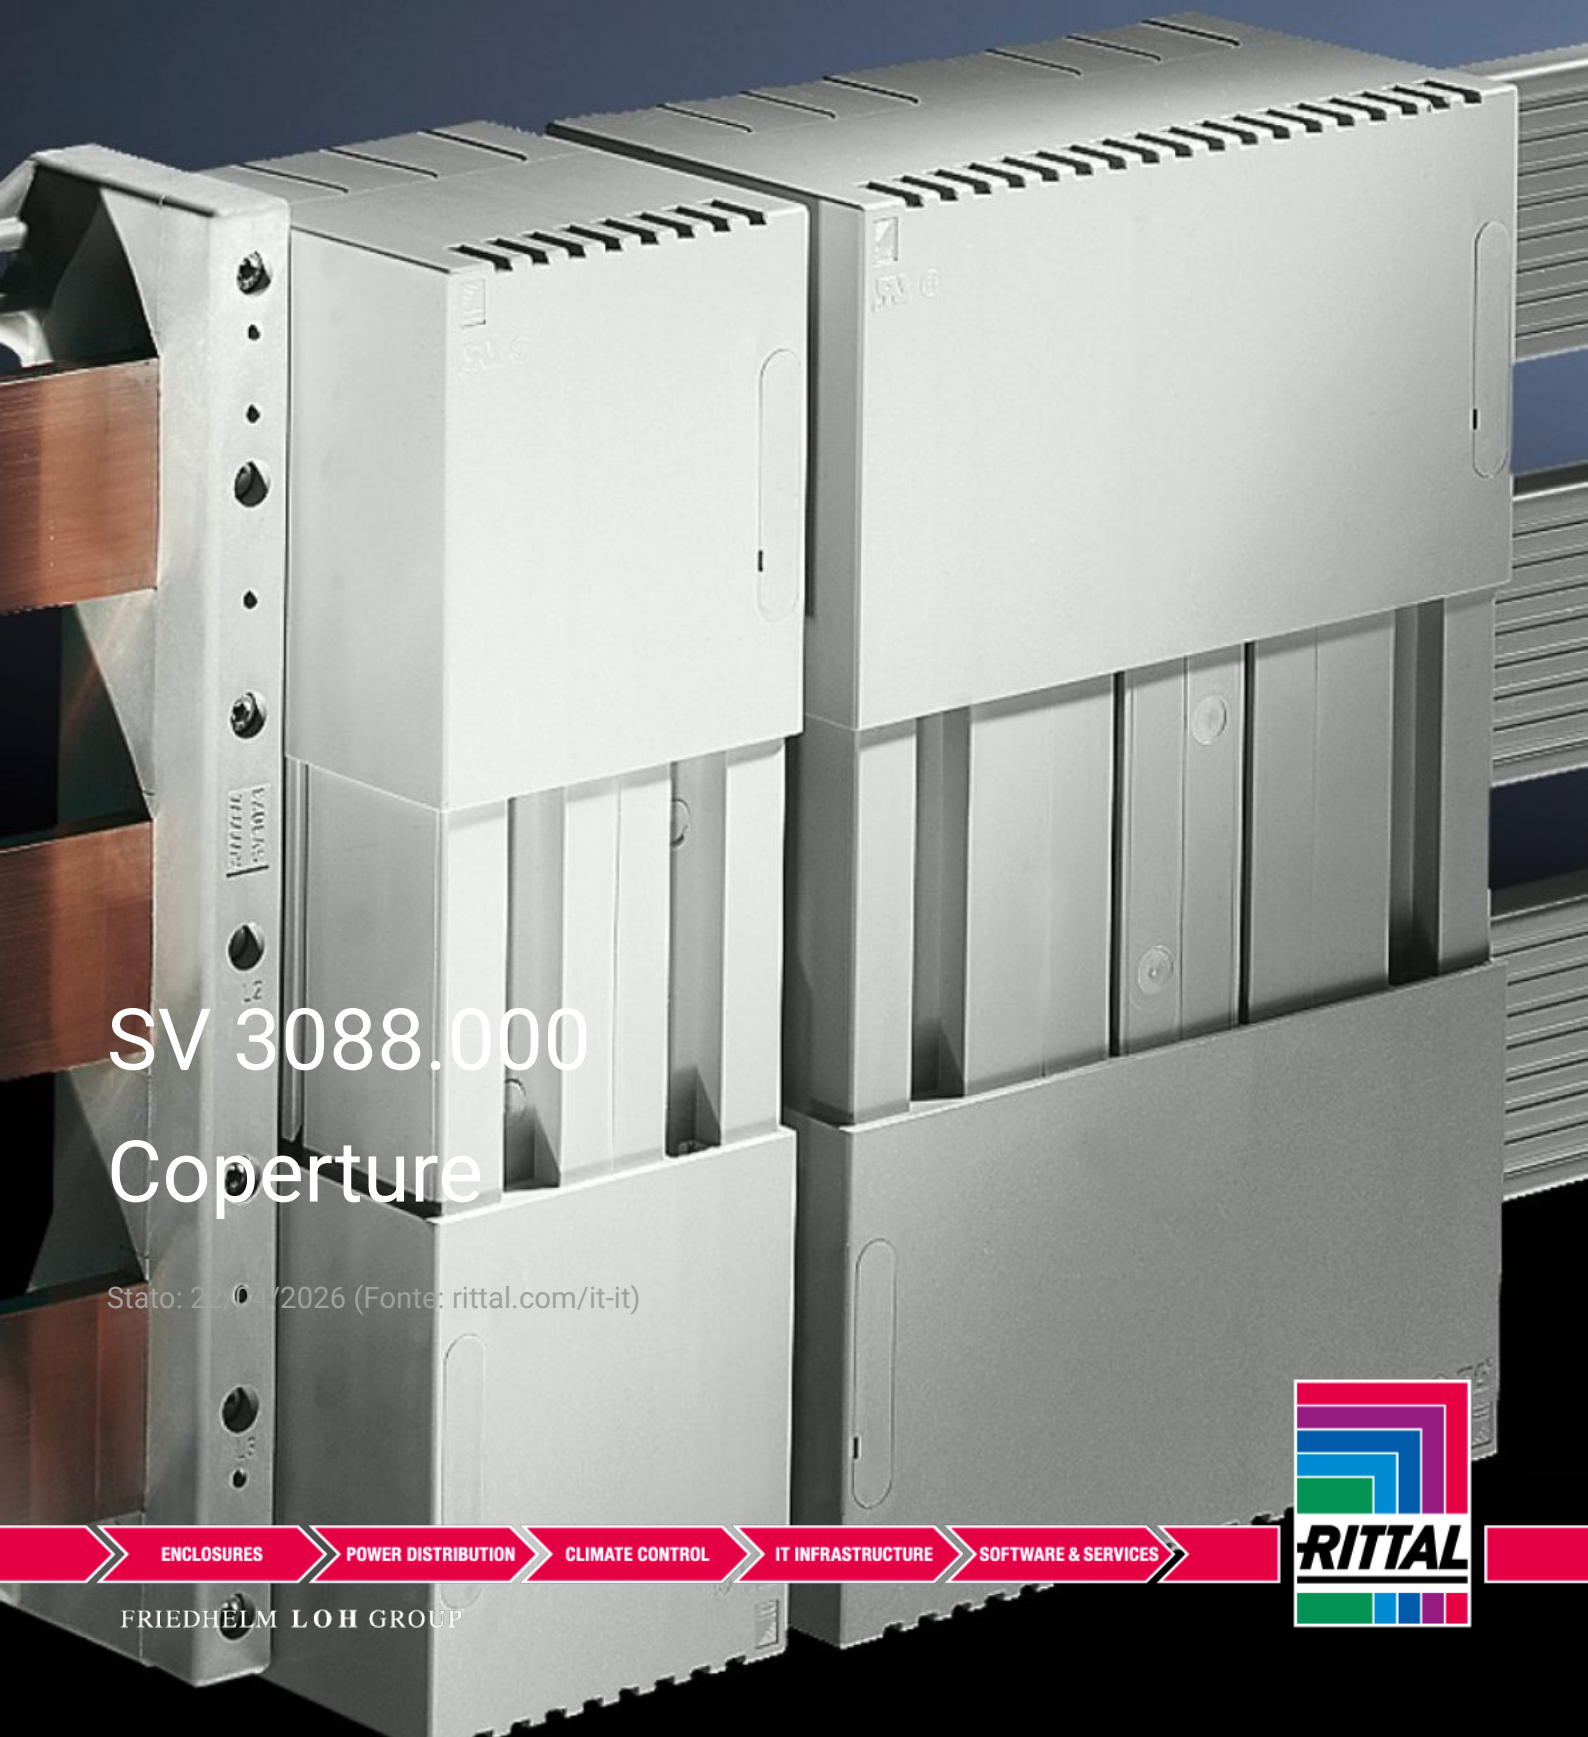

Rittal – The System.

Faster – better – everywhere.

SV 3088.000 Coperture

Stato: 22/04/2026 (Fonte: rittal.com/it-it)

ENCLOSURES

POWER DISTRIBUTION

CLIMATE CONTROL

IT INFRASTRUCTURE

SOFTWARE & SERVICES

FRIEDHELM LOH GROUP

SV 3088.000 - Coperture

Per morsetti di connessione e morsetti a piastra.

Caratteristiche

Codice prodotto	SV 3088.000
Descrizione prodotto	Per morsetti di connessione e morsetti a piastra.
Materiale	ABS Resistenza al fuoco secondo UL 94-V0
Colore	RAL 7035
Height when mounted on 60 mm busbar systems	230 mm
Height when mounted on 100 mm busbar systems	325 mm
Nota	Per sistemi tripolari con interasse sbarre di 60/100 mm. Utilizzo possibile solo nei sistemi senza profilato base Nei sistemi con profilato base le coperture devono essere adatte (accorciate)
Dimensioni	Larghezza: 200 mm Profondità: 80 mm
Confezione	4 pz.
Peso netto	1,76 kg
Peso lordo	2,038 kg
Codice tariffa doganale	85472000
ETIM 9	EC000775
ETIM 8	EC000775
ECLASS 8.0	27142414
Descrizione prodotto	SV 4 Sistemi Copertura 200mm