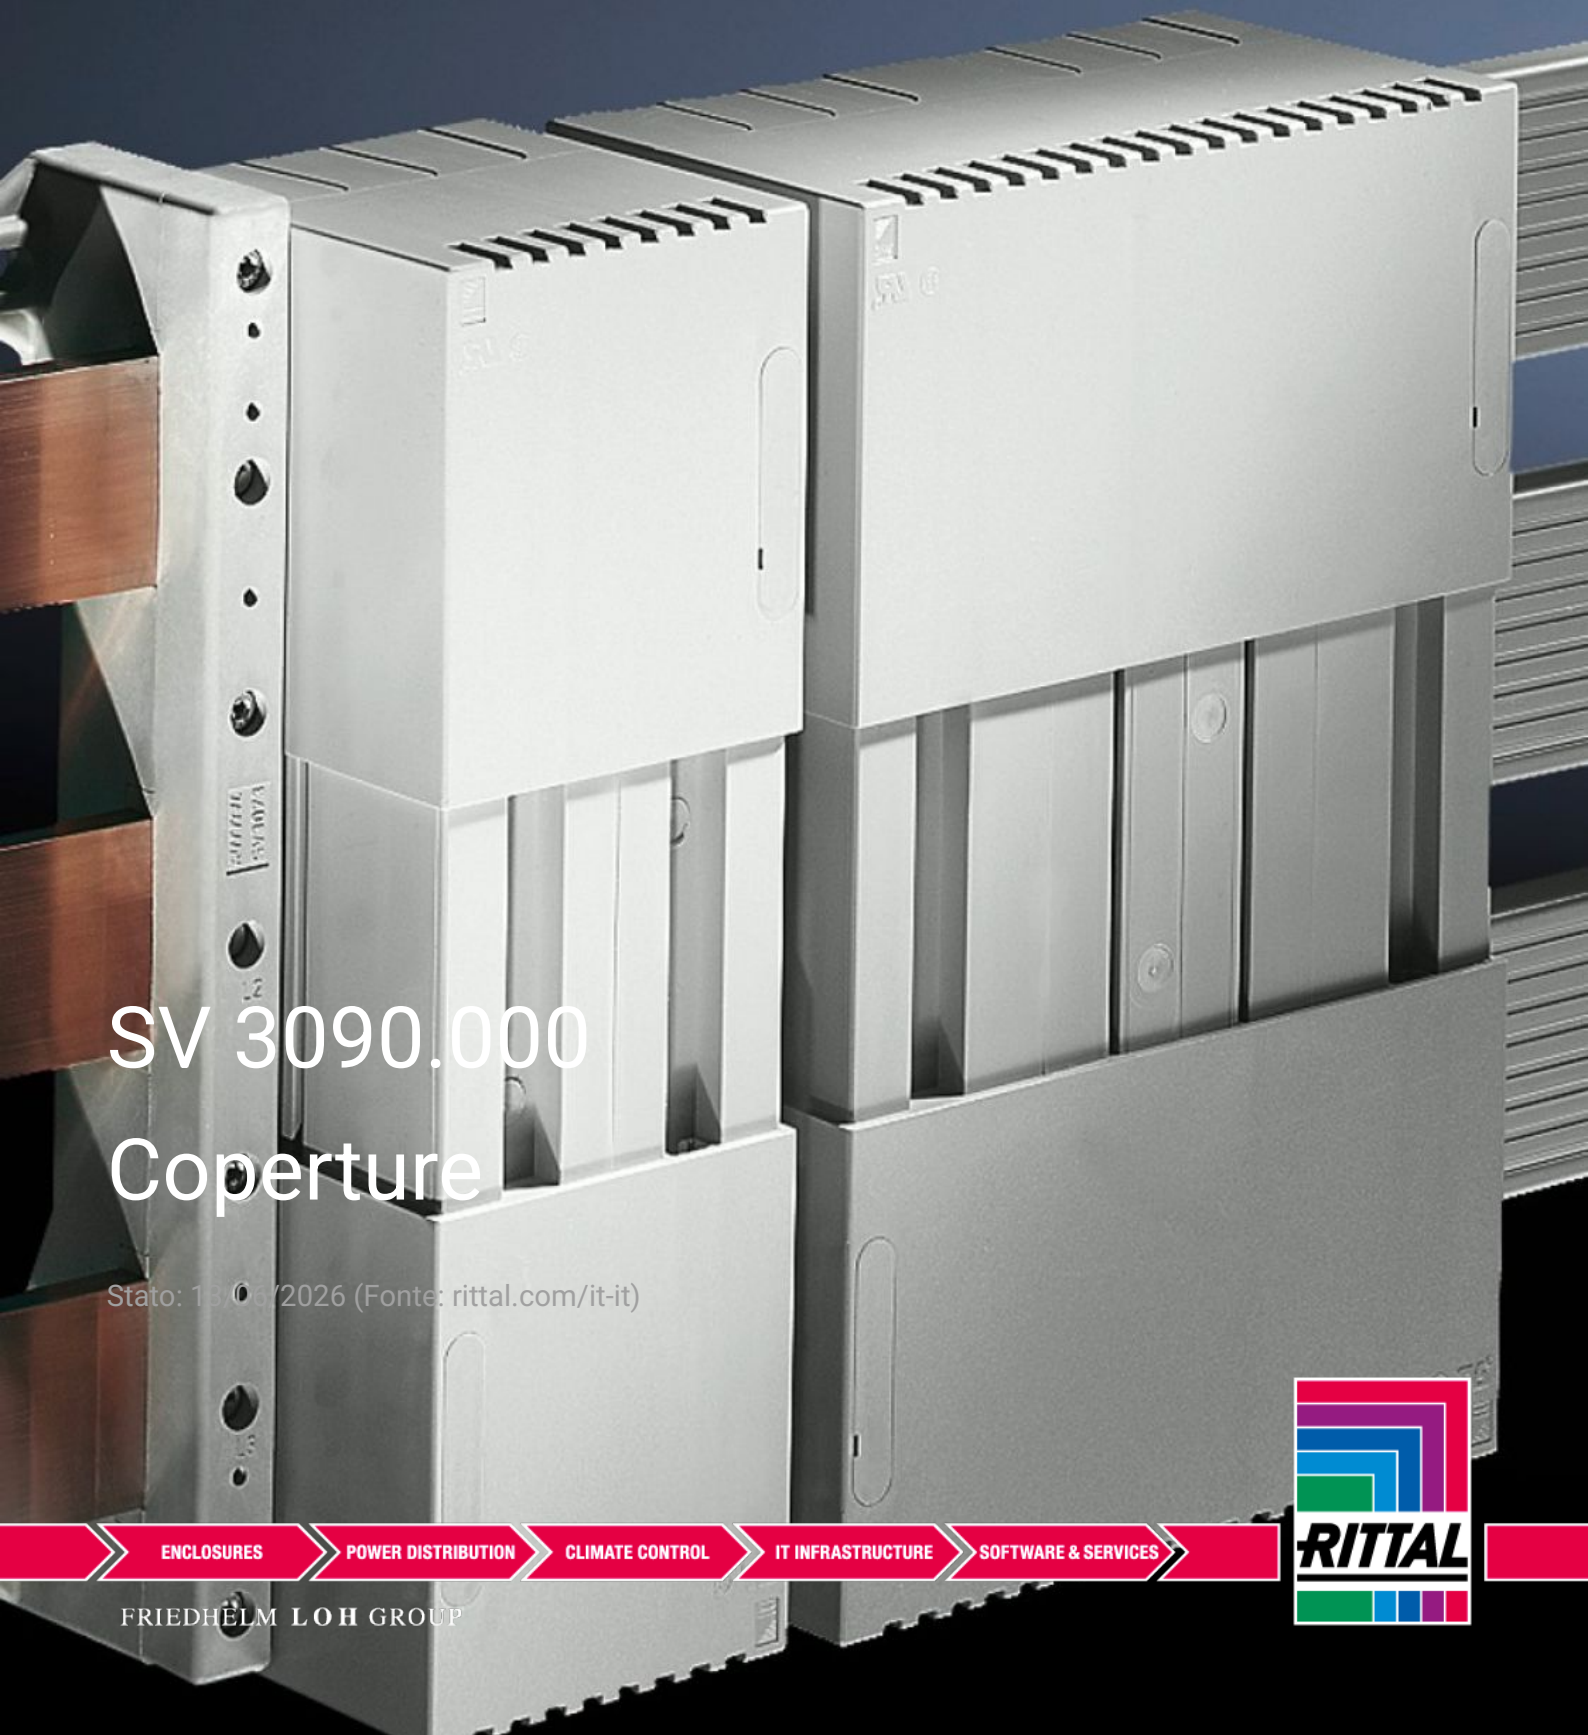

Rittal – The System.

Faster – better – everywhere.

SV 3090.000 Coperture

Stato: 13/06/2026 (Fonte: rittal.com/it-it)

ENCLOSURES

POWER DISTRIBUTION

CLIMATE CONTROL

IT INFRASTRUCTURE

SOFTWARE & SERVICES

FRIEDHELM LOH GROUP

SV 3090.000 - Coperture

Per morsetti di connessione e morsetti a piastra.

Caratteristiche

Codice prodotto	SV 3090.000
Descrizione prodotto	Per morsetti di connessione e morsetti a piastra.
Materiale	ABS Resistenza al fuoco secondo UL 94-V0
Colore	RAL 7035
Height when mounted on 60 mm busbar systems	230 mm
Height when mounted on 100 mm busbar systems	325 mm
Nota	Per sistemi tripolari con interasse sbarre di 60/100 mm. Utilizzo possibile solo nei sistemi senza profilato base Nei sistemi con profilato base le coperture devono essere adatte (accorciate)
Dimensioni	Larghezza: 100 mm Profondità: 110 mm
Confezione	4 pz.
Peso netto	1,2 kg
Peso lordo	1,791 kg
Codice tariffa doganale	85472000
ETIM 9	EC000775
ETIM 8	EC000775
ECLASS 8.0	27142414
Descrizione prodotto	SV 4 Sistemi Copertura 100mm