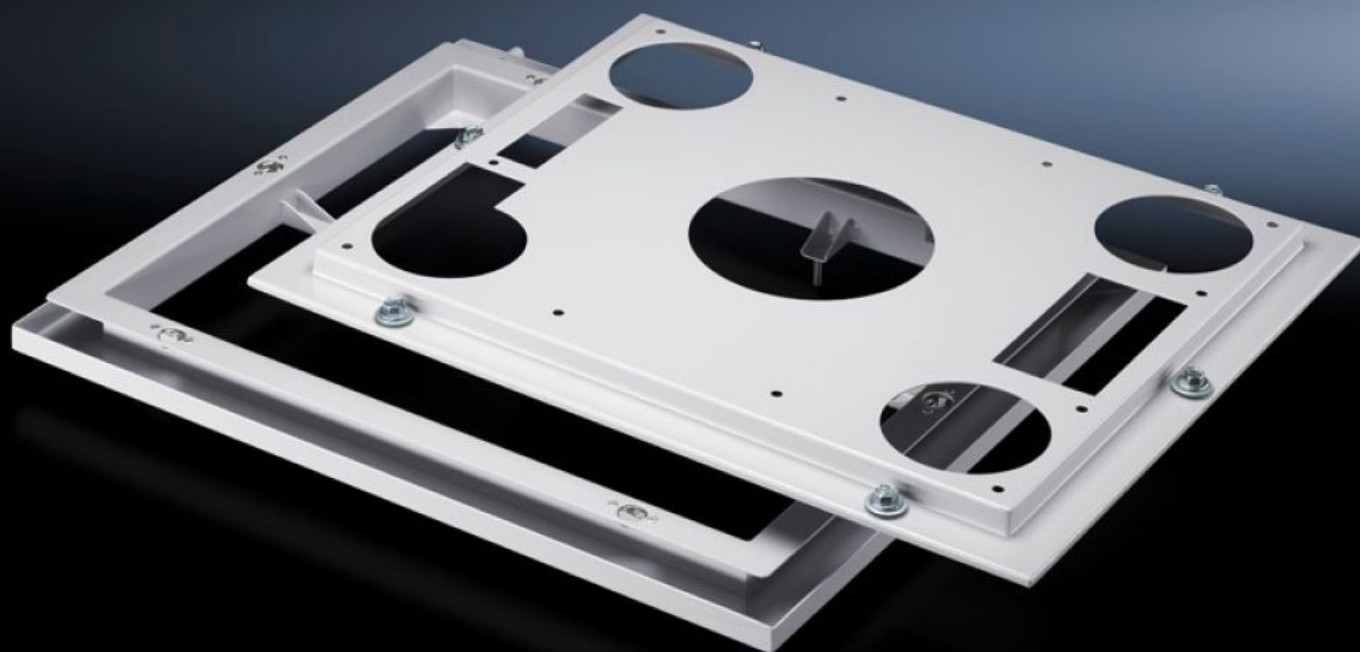

Rittal – The System.

Faster – better – everywhere.

SK 3286.800

Piastra di sostituzione rapida

Stato: 21/04/2026 (Fonte: rittal.com/it-it)

ENCLOSURES

POWER DISTRIBUTION

CLIMATE CONTROL

IT INFRASTRUCTURE

SOFTWARE & SERVICES

FRIEDHELM LOH GROUP

SK 3286.800 - Piastra di sostituzione rapida per condizionatori da tetto

La parte inferiore della piastra viene avvitata, insieme alla guarnizione di tenuta, all'armadio di comando. In questo modo è possibile inserire o togliere il condizionatore precablato insieme alla parte superiore della piastra, alla quale è stato fissato in precedenza, agendo sulle chiusure a scatto. Questa tecnica consente di ridurre i tempi di fermo macchina e di montaggio durante le operazioni di manutenzione.

Caratteristiche

Codice prodotto	SK 3286.800
Descrizione prodotto	La piastra per la sostituzione rapida è più di un semplice accessorio. La parte inferiore della piastra viene avvitata, insieme alla guarnizione di tenuta, all'armadio di comando. In questo modo è possibile inserire o togliere il condizionatore precablato insieme alla parte superiore della piastra, alla quale è stato fissato in precedenza, agendo sulle chiusure a scatto. Questa tecnica consente di ridurre i tempi di montaggio durante le operazioni di manutenzione e di minimizzare i tempi di interruzione per malfunzionamento. Ciò significa operazioni di manutenzione più veloci e riduzione dei tempi di fermo del sistema. La piastra, inoltre, grazie alla canalizzazione di scarico incorporata nel telaio, impedisce la penetrazione nell'armadio delle particelle oleose presenti nell'aria ambiente.
Materiale	Lamiera d'acciaio
Colore	RAL 7035
Parti incluse nella fornitura	Piastra di sostituzione rapida Guarnizione Chiusure rapide
Adatto per nr. d'ord.	3209.... 3210.... 3383.... 3384.... 3385....
Confezione	1 pz.