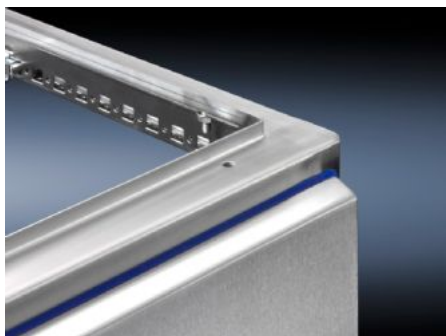

SOFTWARE & SERVICES

FRIEDHELM LOH GROUP

HD 4000.185 - Pareti laterali HD per armadio di grandi dimensioni HD

Pareti laterali con guarnizione in silicone di colore blu visibile all'esterno. I punti di fissaggio delle viti si trovano all'interno della zona di tenuta.

Caratteristiche

| | |
|-------------------------------|--|
| Codice prodotto | HD 4000.185 |
| Materiale | Acciaio inox 1.4301 (AISI 304), 2,0 mm |
| Parti incluse nella fornitura | incluso il materiale per il fissaggio tramite viti dall'interno |
| Nota | La larghezza totale dell'armadio aumenta di 25 mm per ogni telaio di accoppiamento montato |
| Adatti per | Altezza: = 1.800 mm Profondità: = 500 mm |
| Confezione | 2 pz. |
| Peso netto | 32 kg |
| Codice tariffa doganale | 94039910 |
| ETIM 9 | EC002524 |
| ETIM 8 | EC002524 |
| ECLASS 8.0 | 27182101 |
| Descrizione prodotto | HD Side Panel System Enclosure |