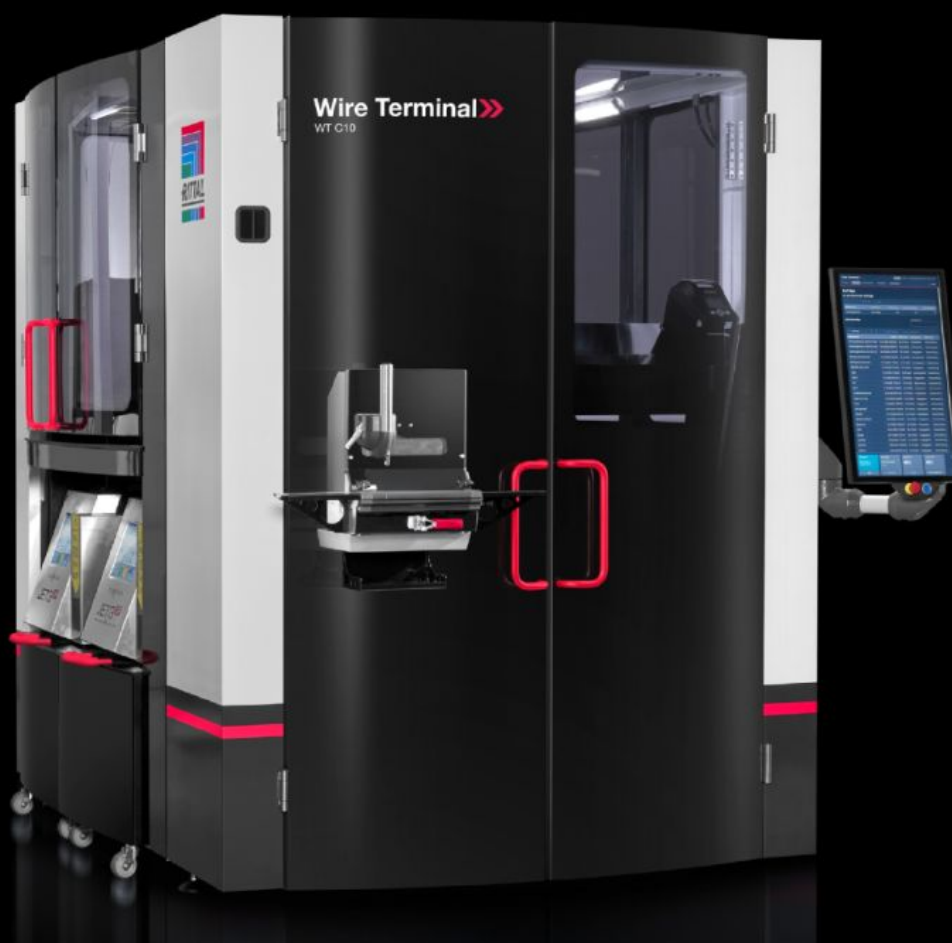

Rittal – The System.

Faster – better – everywhere.

AS 4051.012 Wire Printer Trolley

Stato: 2/04/2026 (Fonte: rittal.com/it-it)

ENCLOSURES

POWER DISTRIBUTION

CLIMATE CONTROL

IT INFRASTRUCTURE

SOFTWARE & SERVICES

FRIEDHELM LOH GROUP

AS 4051.012 - Wire Printer Trolley per Wire Terminal

L'opzione Wire Printer Trolley semplifica l'uso e la manutenzione dei sistemi di stampa.

Caratteristiche

Codice prodotto	AS 4051.012
Descrizione prodotto	Il Wire Printer Trolley semplifica l'utilizzo dei sistemi di stampa. Questi possono essere spostati all'esterno dell'alloggiamento della Wire Terminal per ispezione, ricarica e manutenzione, senza dover entrare nella zona di pericolo della macchina.
Vantaggi	Massima ergonomia nella postazione di lavoro del Wire Terminal Movimentazione facile e veloce dei sistemi di stampa Manutenzione rapida ed efficiente delle stampanti
Parti incluse nella fornitura	Versione trolley delle stazioni di stampa Alloggiamento della macchina modificato
Adatto per nr. d'ord.	4051.024 4051.036
Confezione	2 pz.
Codice tariffa doganale	42021990