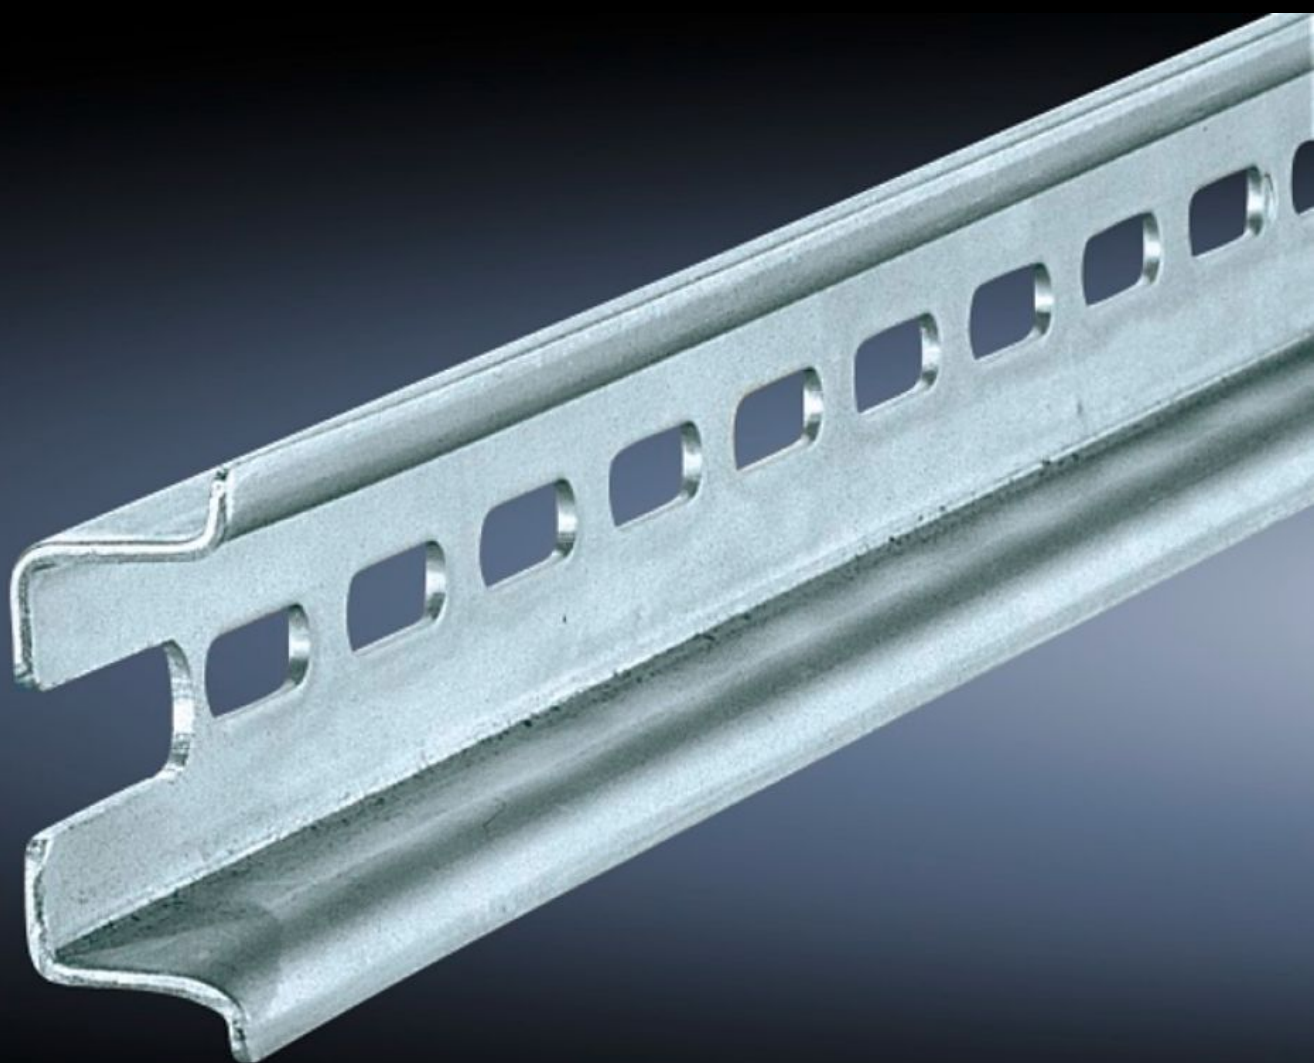

Rittal – The System.

Faster – better – everywhere.

SZ 4935.000

Guide portanti TH 35/15

Stato: 23/04/2026 (Fonte: rittal.com/it-it)

ENCLOSURES

POWER DISTRIBUTION

CLIMATE CONTROL

IT INFRASTRUCTURE

SOFTWARE & SERVICES

FRIEDHELM LOH GROUP