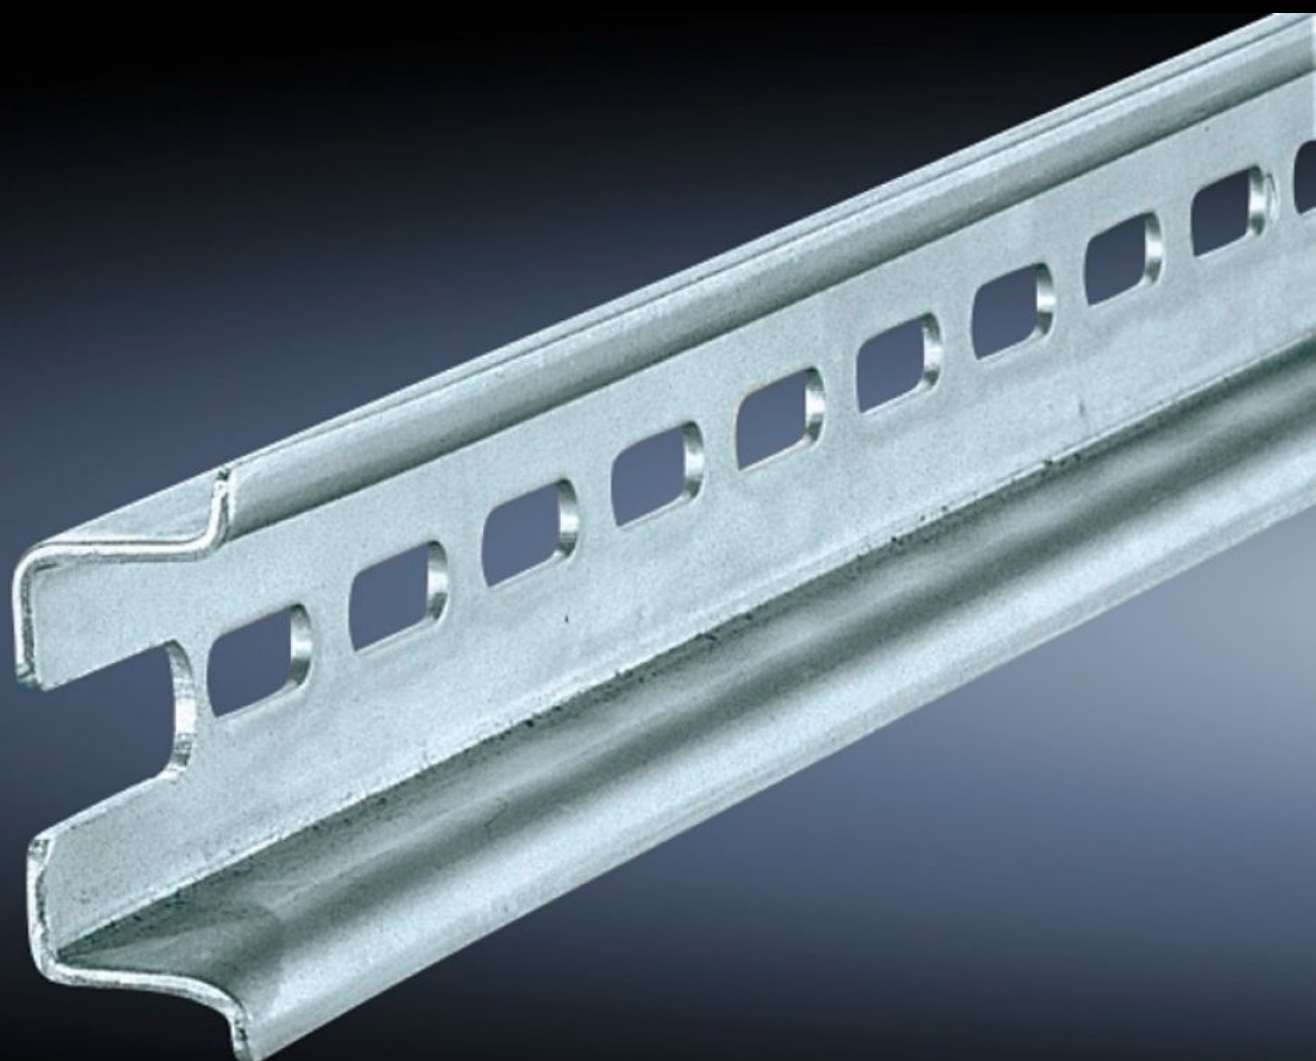

Rittal – The System.

Faster – better – everywhere.

SZ 4935.000

Guide portanti TH 35/15

Stato: 22/05/2026 (Fonte: rittal.com/it-it)

ENCLOSURES

POWER DISTRIBUTION

CLIMATE CONTROL

IT INFRASTRUCTURE

SOFTWARE & SERVICES

FRIEDHELM LOH GROUP