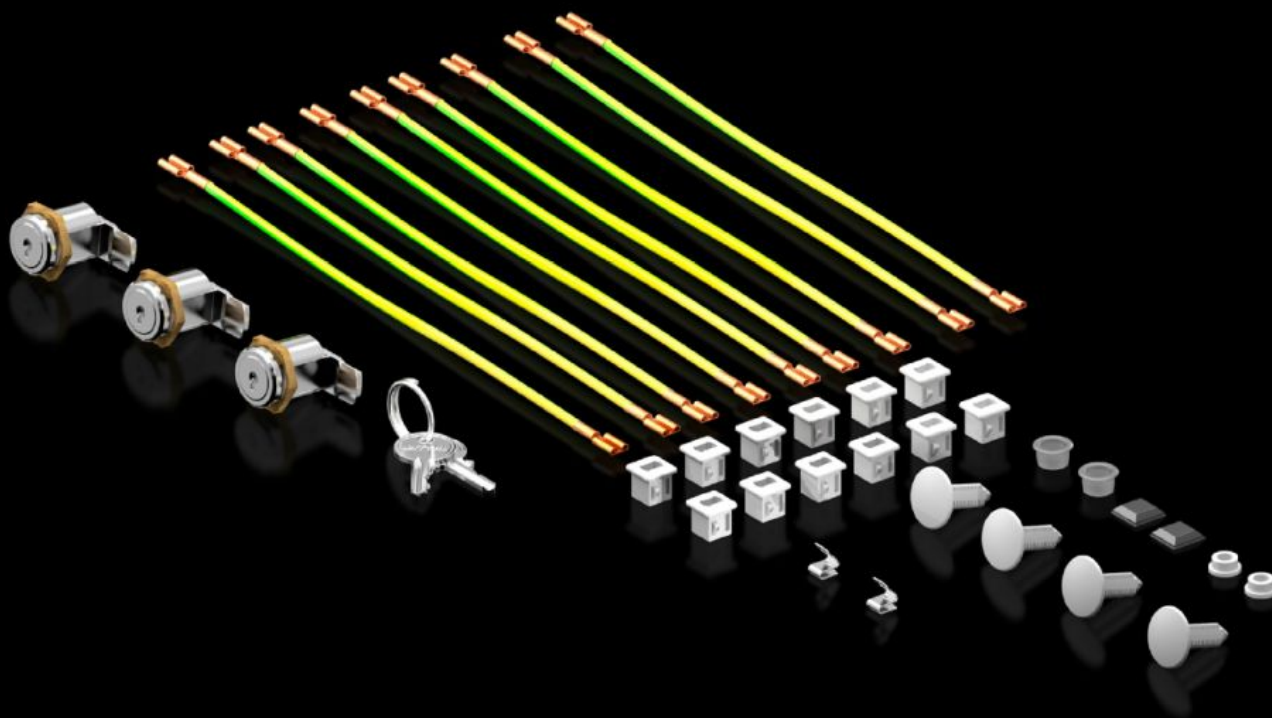

Rittal – The System.

Faster – better – everywhere.

DK 5050.587 Sacchetto accessori

Stato: 13/05/2026 (Fonte: rittal.com/it-it)

ENCLOSURES

POWER DISTRIBUTION

CLIMATE CONTROL

IT INFRASTRUCTURE

SOFTWARE & SERVICES

FRIEDHELM LOH GROUP