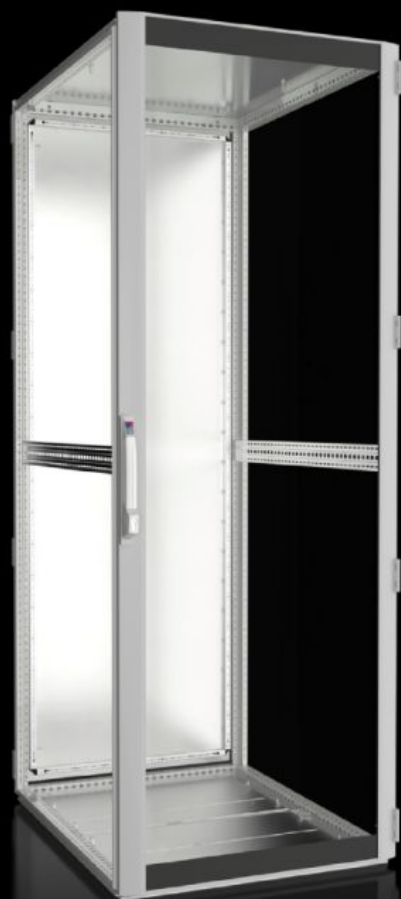

Rittal – The System.

Faster – better – everywhere.

DK 5514.790

Armadi di rete/server TS IT

Stato: 21/06/2026 (Fonte: rittal.com/it-it)

ENCLOSURES

POWER DISTRIBUTION

CLIMATE CONTROL

IT INFRASTRUCTURE

SOFTWARE & SERVICES

FRIEDHELM LOH GROUP