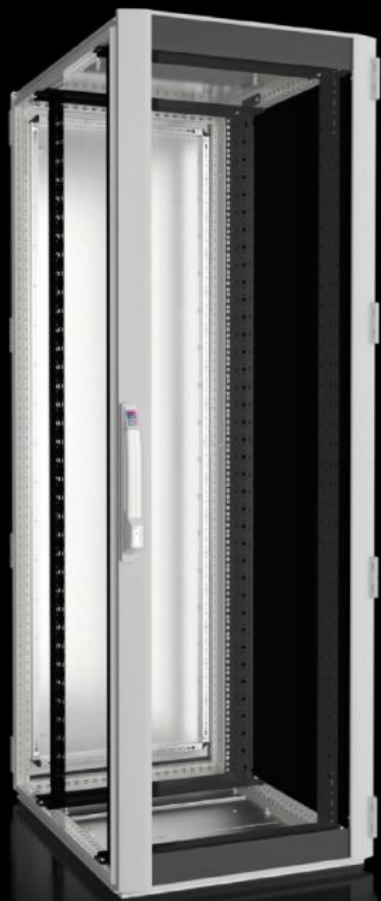

Rittal – The System.

Faster – better – everywhere.

DK 5528.131

Armadi di rete/server TS IT

Stato: 21/06/2026 (Fonte: rittal.com/it-it)

ENCLOSURES

POWER DISTRIBUTION

CLIMATE CONTROL

IT INFRASTRUCTURE

SOFTWARE & SERVICES

FRIEDHELM LOH GROUP