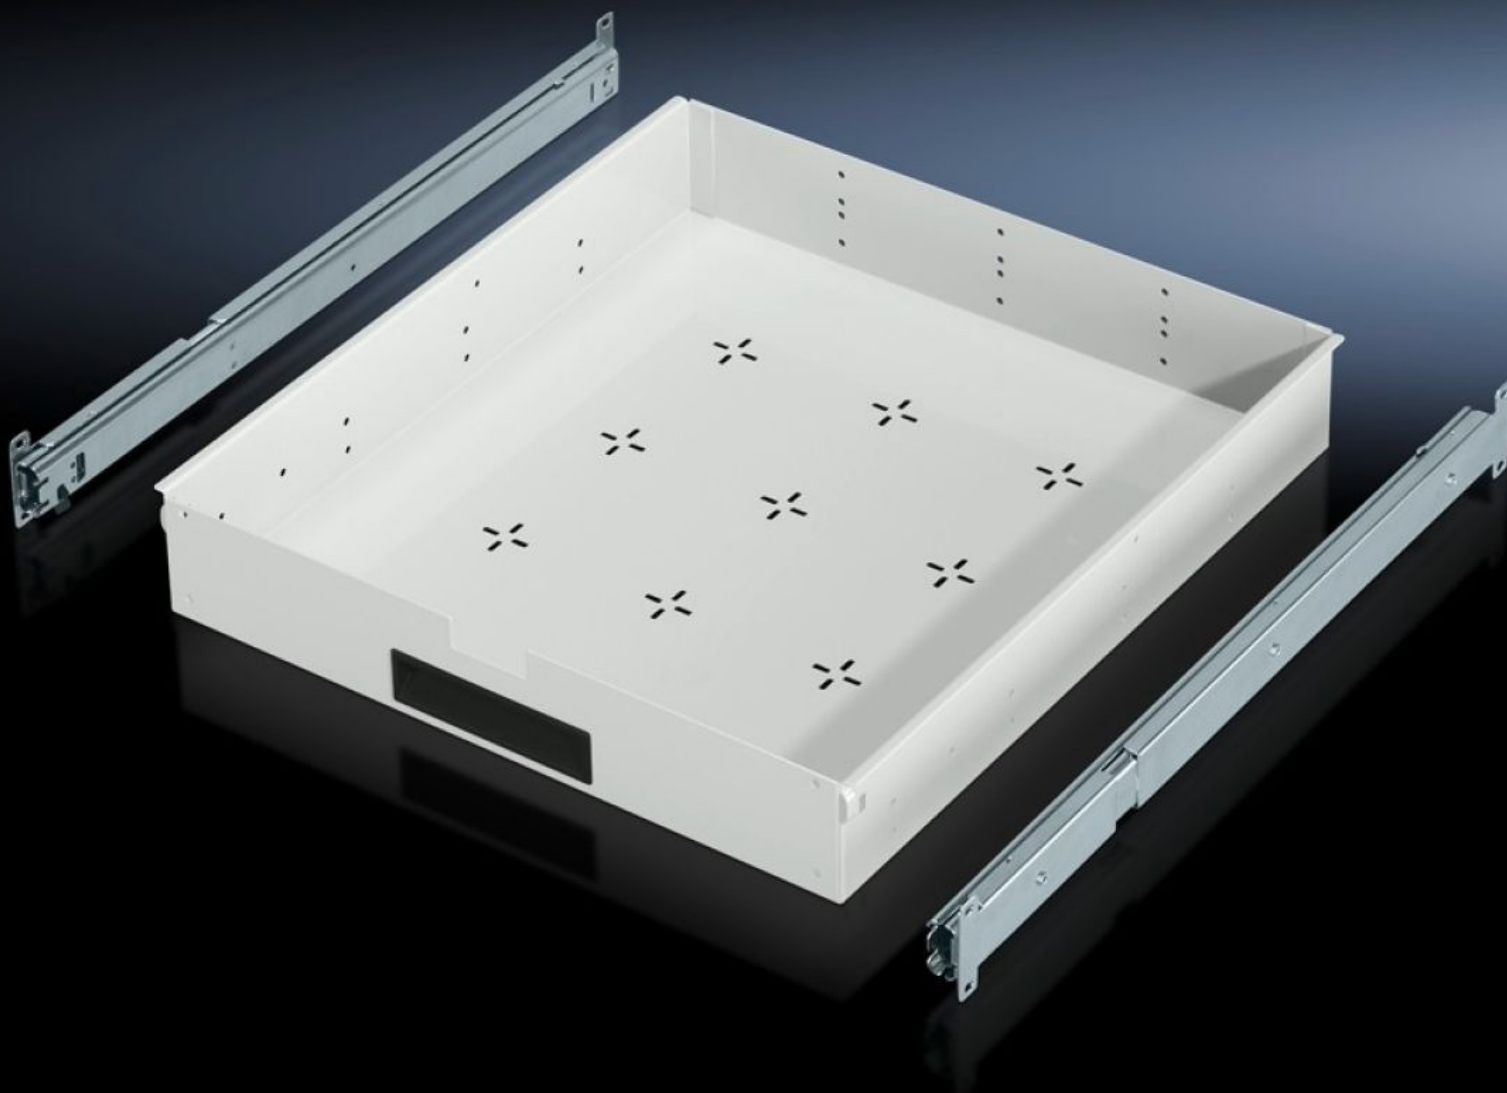

Rittal – The System.

Faster – better – everywhere.

IW 6902.700

Compartimentazione del cassetto

Stato: 9/07/2026 (Fonte: rittal.com/it-it)

ENCLOSURES

POWER DISTRIBUTION

CLIMATE CONTROL

IT INFRASTRUCTURE

SOFTWARE & SERVICES

FRIEDHELM LOH GROUP

IW 6902.700 - Compartimentazione del cassetto estraibile

Per armadi della serie IW, PC.

Caratteristiche

Codice prodotto	IW 6902.700
Materiale	Lamiera d'acciaio
Colore	RAL 7035
Parti incluse nella fornitura	Incl. 2 guide telescopiche.
Possibili installazioni	Per armadi della serie IW, PC con telaio TS.
Capacità di carico	40 kg carico superficiale, statico
Dimensioni	Larghezza: 484,5 mm Altezza: 83 mm Profondità: 519 mm
Adatti per	Tipo di contenitore: IW PC Larghezza: = 600 mm Profondità: ≥ 600 mm ≤ 800 mm
Confezione	1 pz.
Peso netto	8,227 kg
Peso lordo	8,66 kg
PCF/VE (Cradle-to-Gate)	32,8 kg CO2 eq (Cat B)
Nota sulla classificazione PCF	Categoria B: Valore PCF (Cradle-to-Gate) calcolato approssimativamente in base al peso del prodotto e autodichiarato
Codice tariffa doganale	94039910
ETIM 9	EC002620
ECLASS 8.0	27189261
Descrizione prodotto	IW Cassetto Estraibile H=85 mm