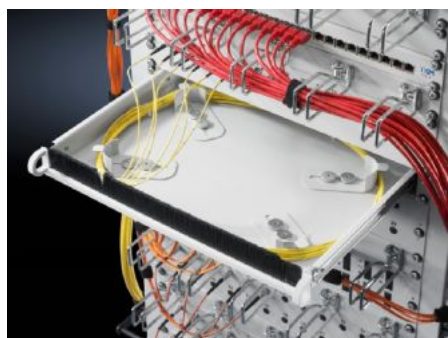

Rittal – The System.

Faster – better – everywhere.

DK 7063.200 Cassetto 19"

Stato: 3/07/2026 (Fonte: rittal.com/it-it)

ENCLOSURES

POWER DISTRIBUTION

CLIMATE CONTROL

IT INFRASTRUCTURE

SOFTWARE & SERVICES

FRIEDHELM LOH GROUP

DK 7063.200 - Cassetto 19" per sistemare le lunghezze dei cavi in eccesso

Cassetto da 1 HE per accogliere le lunghezze in eccesso dei cavi in modo ordinato, compatto e sicuro all'interno dei piani da 19". Installazione tra i due piani da 19", indipendente dalla tipologia di armadio.

Caratteristiche

Codice prodotto	DK 7063.200
Descrizione prodotto	Il cassetto da 1 HE accoglie le lunghezze in eccesso dei cavi in modo ordinato, compatto e sicuro all'interno dei piani da 19".
Vantaggi	Sul fronte è dotato di listello a spazzola per entrata cavi Listello dentellato nel lato posteriore per la raccolta dei cavi Guidacavi ad anello per il riordino dei cavi, senza piegature
Applicazioni tipiche	montaggio possibile tra due livelli da 19" Per l'installazione sui profilati con sezione a L, sui telai di montaggio e sui profilati portanti a doppio gomito.
Materiale	Lamiera d'acciaio
Colore	RAL 7035
Parti incluse nella fornitura	Cassetti Guide telescopiche Materiale di fissaggio
Unità di altezza	1 HE
Distanza tra i piani	435 - 750 mm
Confezione	1 pz.