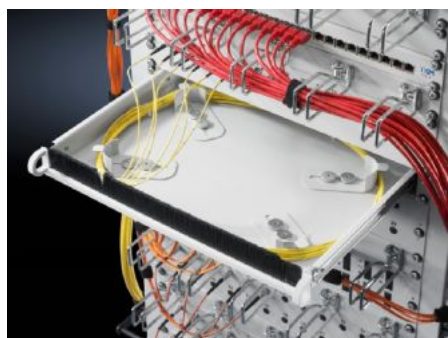

Rittal – The System.

Faster – better – everywhere.

DK 7063.200 Cassetto 19"

Stato: 5/06/2026 (Fonte: rittal.com/it-it)

ENCLOSURES

POWER DISTRIBUTION

CLIMATE CONTROL

IT INFRASTRUCTURE

SOFTWARE & SERVICES

FRIEDHELM LOH GROUP

DK 7063.200 - Cassetto 19" per sistemare le lunghezze dei cavi in eccesso

Cassetto da 1 HE per accogliere le lunghezze in eccesso dei cavi in modo ordinato, compatto e sicuro all'interno dei piani da 19". Installazione tra i due piani da 19", indipendente dalla tipologia di armadio.

Caratteristiche

Codice prodotto	DK 7063.200
Descrizione prodotto	Il cassetto da 1 HE accoglie le lunghezze in eccesso dei cavi in modo ordinato, compatto e sicuro all'interno dei piani da 19".
Vantaggi	Sul fronte è dotato di listello a spazzola per entrata cavi Listello dentellato nel lato posteriore per la raccolta dei cavi Guidacavi ad anello per il riordino dei cavi, senza piegature
Applicazioni tipiche	montaggio possibile tra due livelli da 19" Per l'installazione sui profilati con sezione a L, sui telai di montaggio e sui profilati portanti a doppio gomito.
Materiale	Lamiera d'acciaio
Colore	RAL 7035
Parti incluse nella fornitura	Cassetti Guide telescopiche Materiale di fissaggio
Unità di altezza	1 HE
Distanza tra i piani	435 - 750 mm
Confezione	1 pz.