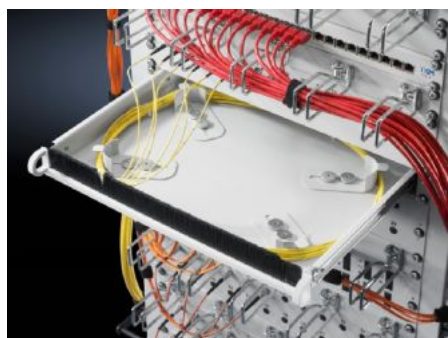

Rittal – The System.

Faster – better – everywhere.

DK 7063.200 Cassetto 19"

Stato: 4/04/2026 (Fonte: rittal.com/it-it)

ENCLOSURES

POWER DISTRIBUTION

CLIMATE CONTROL

IT INFRASTRUCTURE

SOFTWARE & SERVICES

FRIEDHELM LOH GROUP

DK 7063.200 - Cassetto 19" per sistemare le lunghezze dei cavi in eccesso

Cassetto da 1 HE per accogliere le lunghezze in eccesso dei cavi in modo ordinato, compatto e sicuro all'interno dei piani da 19". Installazione tra i due piani da 19", indipendente dalla tipologia di armadio.

Caratteristiche

Codice prodotto	DK 7063.200
Descrizione prodotto	Il cassetto da 1 HE accoglie le lunghezze in eccesso dei cavi in modo ordinato, compatto e sicuro all'interno dei piani da 19".
Vantaggi	Sul fronte è dotato di listello a spazzola per entrata cavi Listello dentellato nel lato posteriore per la raccolta dei cavi Guidacavi ad anello per il riordino dei cavi, senza piegature
Applicazioni tipiche	montaggio possibile tra due livelli da 19" Per l'installazione sui profilati con sezione a L, sui telai di montaggio e sui profilati portanti a doppio gomito.
Materiale	Lamiera d'acciaio
Colore	RAL 7035
Parti incluse nella fornitura	Cassetti Guide telescopiche Materiale di fissaggio
Unità di altezza	1 HE
Distanza tra i piani	435 - 750 mm
Confezione	1 pz.