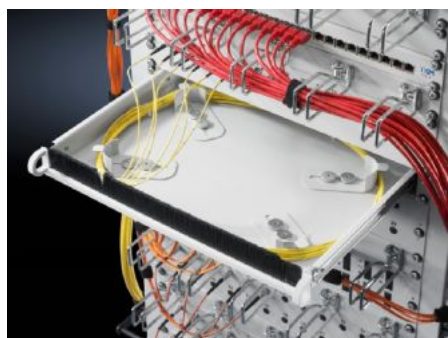

Rittal – The System.

Faster – better – everywhere.

DK 7063.200 Cassetto 19"

Stato: 15/05/2026 (Fonte: rittal.com/it-it)

ENCLOSURES

POWER DISTRIBUTION

CLIMATE CONTROL

IT INFRASTRUCTURE

SOFTWARE & SERVICES

FRIEDHELM LOH GROUP

DK 7063.200 - Cassetto 19" per sistemare le lunghezze dei cavi in eccesso

Cassetto da 1 HE per accogliere le lunghezze in eccesso dei cavi in modo ordinato, compatto e sicuro all'interno dei piani da 19". Installazione tra i due piani da 19", indipendente dalla tipologia di armadio.

Caratteristiche

Codice prodotto	DK 7063.200
Descrizione prodotto	Il cassetto da 1 HE accoglie le lunghezze in eccesso dei cavi in modo ordinato, compatto e sicuro all'interno dei piani da 19".
Vantaggi	Sul fronte è dotato di listello a spazzola per entrata cavi Listello dentellato nel lato posteriore per la raccolta dei cavi Guidacavi ad anello per il riordino dei cavi, senza piegature
Applicazioni tipiche	montaggio possibile tra due livelli da 19" Per l'installazione sui profilati con sezione a L, sui telai di montaggio e sui profilati portanti a doppio gomito.
Materiale	Lamiera d'acciaio
Colore	RAL 7035
Parti incluse nella fornitura	Cassetti Guide telescopiche Materiale di fissaggio
Unità di altezza	1 HE
Distanza tra i piani	435 - 750 mm
Confezione	1 pz.