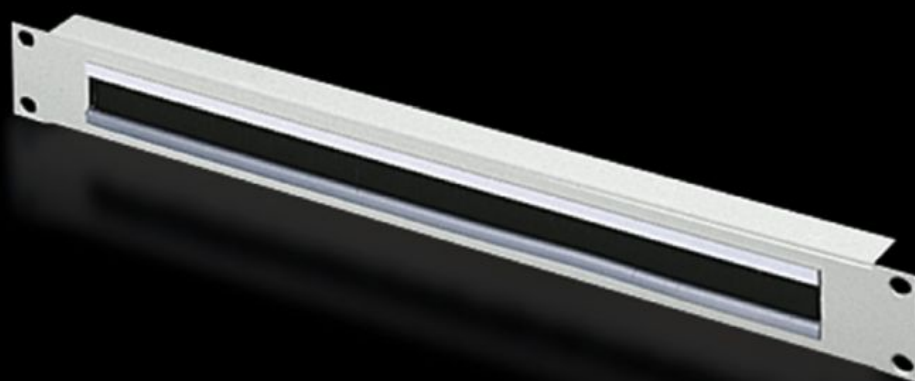

Rittal – The System.

Faster – better – everywhere.

DK 7140.535

**Pannello per l'introduzione dei cavi
con listello a spazzola**

Stato: 18/12/2025 (Fonte: rittal.com/it-it)

ENCLOSURES

POWER DISTRIBUTION

CLIMATE CONTROL

IT INFRASTRUCTURE

SOFTWARE & SERVICES

FRIEDHELM LOH GROUP

DK 7140.535 - Pannello per l'introduzione dei cavi con listello a spazzola 482,6 mm (19")

Con apertura 390 x 40 mm (2 HE) oppure 390 x 20 mm (1 HE) con inserto a spazzola. Possibilità d'installazione delle staffe per fissaggio cavi.

Caratteristiche

Codice prodotto	DK 7140.535
Descrizione prodotto	Per un comodo e semplice passaggio dei cavi tra due aree separate da un livello di montaggio in pollici, ad es. tra la zona anteriore e posteriore del livello di montaggio da 19".
Applicazioni tipiche	Per la chiusura e il passaggio simultaneo dei cavi in aree di montaggio con struttura standard 1 HE, 482,6 mm (19")
Materiale	Lamiera d'acciaio Listello a spazzola: Plastica secondo UL 94-HB
Superficie	Verniciati
Colore	RAL 7035
Feritoia di montaggio	Larghezza:390 mm Altezza:20 mm
Dimensioni	Larghezza: 482,6 mm
Unità di altezza	1 HE
Confezione	1 pz.
Peso netto	0.43
Peso lordo	0.475