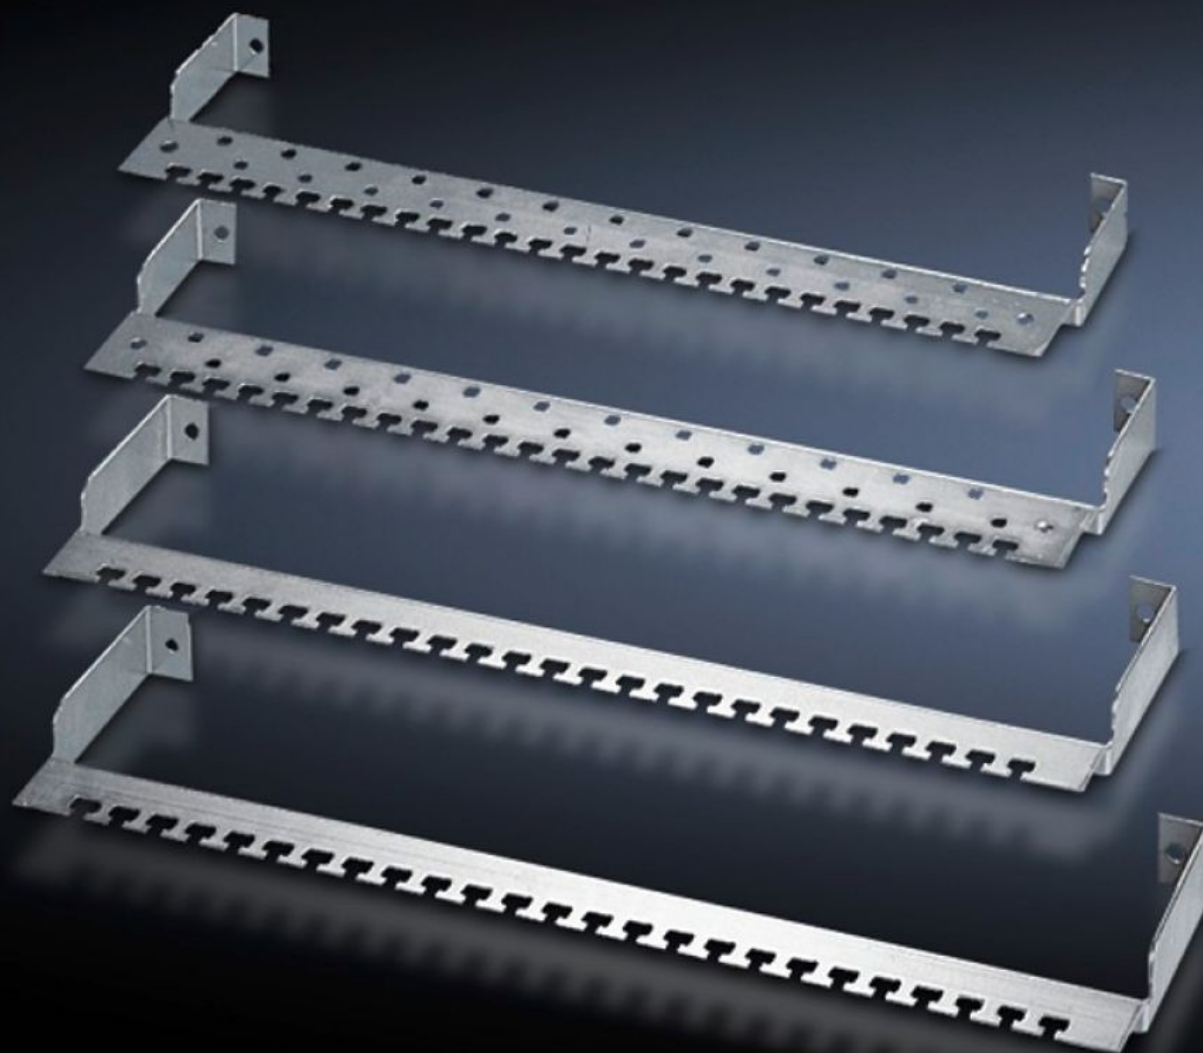

Rittal – The System.

Faster – better – everywhere.

DK 7610.000

Guida di fissaggio cavi

Stato: 18/06/2026 (Fonte: rittal.com/it-it)

ENCLOSURES

POWER DISTRIBUTION

CLIMATE CONTROL

IT INFRASTRUCTURE

SOFTWARE & SERVICES

FRIEDHELM LOH GROUP

DK 7610.000 - Guida di fissaggio cavi per patch-panel

Per attenuare la trazione dei cavi di trasmissione dati in partenza o in arrivo, a scelta con elementi a molla per il bloccaggio dei cavi e il contatto con la schermatura dei cavi.

Caratteristiche

Codice prodotto	DK 7610.000
Esecuzione	senza contatto allo schermo del cavo
Descrizione prodotto	Utili per attenuare la trazione dei cavi di trasmissione dati in partenza o in arrivo dai patch-panel. A scelta con elementi a molla per il bloccaggio dei cavi e il contatto con la schermatura dei cavi. Il collegamento al patch-panel avviene tramite le viti di fissaggio sul pannello stesso.
Materiale	Lamiera d'acciaio, spessore 2 mm, zincata
Parti incluse nella fornitura	Materiale di fissaggio
Confezione	1 pz.
Peso netto	0,4 kg
Peso lordo	0,481 kg
Codice tariffa doganale	73269098
ECLASS 8.0	27400604
Descrizione prodotto	DK Staffa Arrivo Cavi