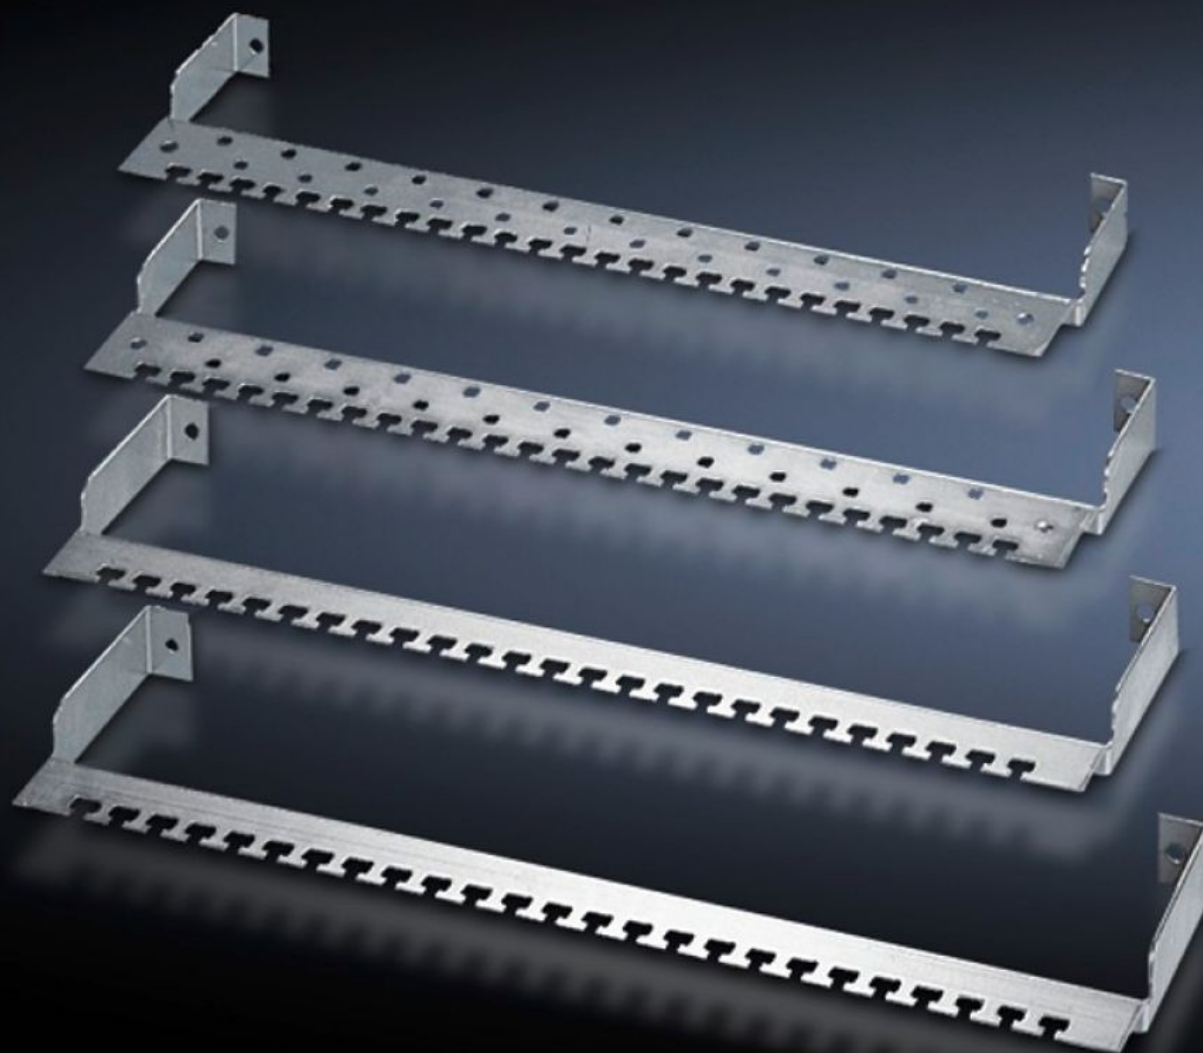

Rittal – The System.

Faster – better – everywhere.

DK 7610.000

Guida di fissaggio cavi

Stato: 4/04/2026 (Fonte: rittal.com/it-it)

ENCLOSURES

POWER DISTRIBUTION

CLIMATE CONTROL

IT INFRASTRUCTURE

SOFTWARE & SERVICES

FRIEDHELM LOH GROUP

DK 7610.000 - Guida di fissaggio cavi per patch-panel

Per attenuare la trazione dei cavi di trasmissione dati in partenza o in arrivo, a scelta con elementi a molla per il bloccaggio dei cavi e il contatto con la schermatura dei cavi.

Caratteristiche

Codice prodotto	DK 7610.000
Esecuzione	senza contatto allo schermo del cavo
Descrizione prodotto	Utili per attenuare la trazione dei cavi di trasmissione dati in partenza o in arrivo dai patch-panel. A scelta con elementi a molla per il bloccaggio dei cavi e il contatto con la schermatura dei cavi. Il collegamento al patch-panel avviene tramite le viti di fissaggio sul pannello stesso.
Materiale	Lamiera d'acciaio, spessore 2 mm, zincata
Parti incluse nella fornitura	Materiale di fissaggio
Confezione	1 pz.
Peso netto	0,4 kg
Peso lordo	0,481 kg
Codice tariffa doganale	73269098
ECLASS 8.0	27400604
Descrizione prodotto	DK Staffa Arrivo Cavi