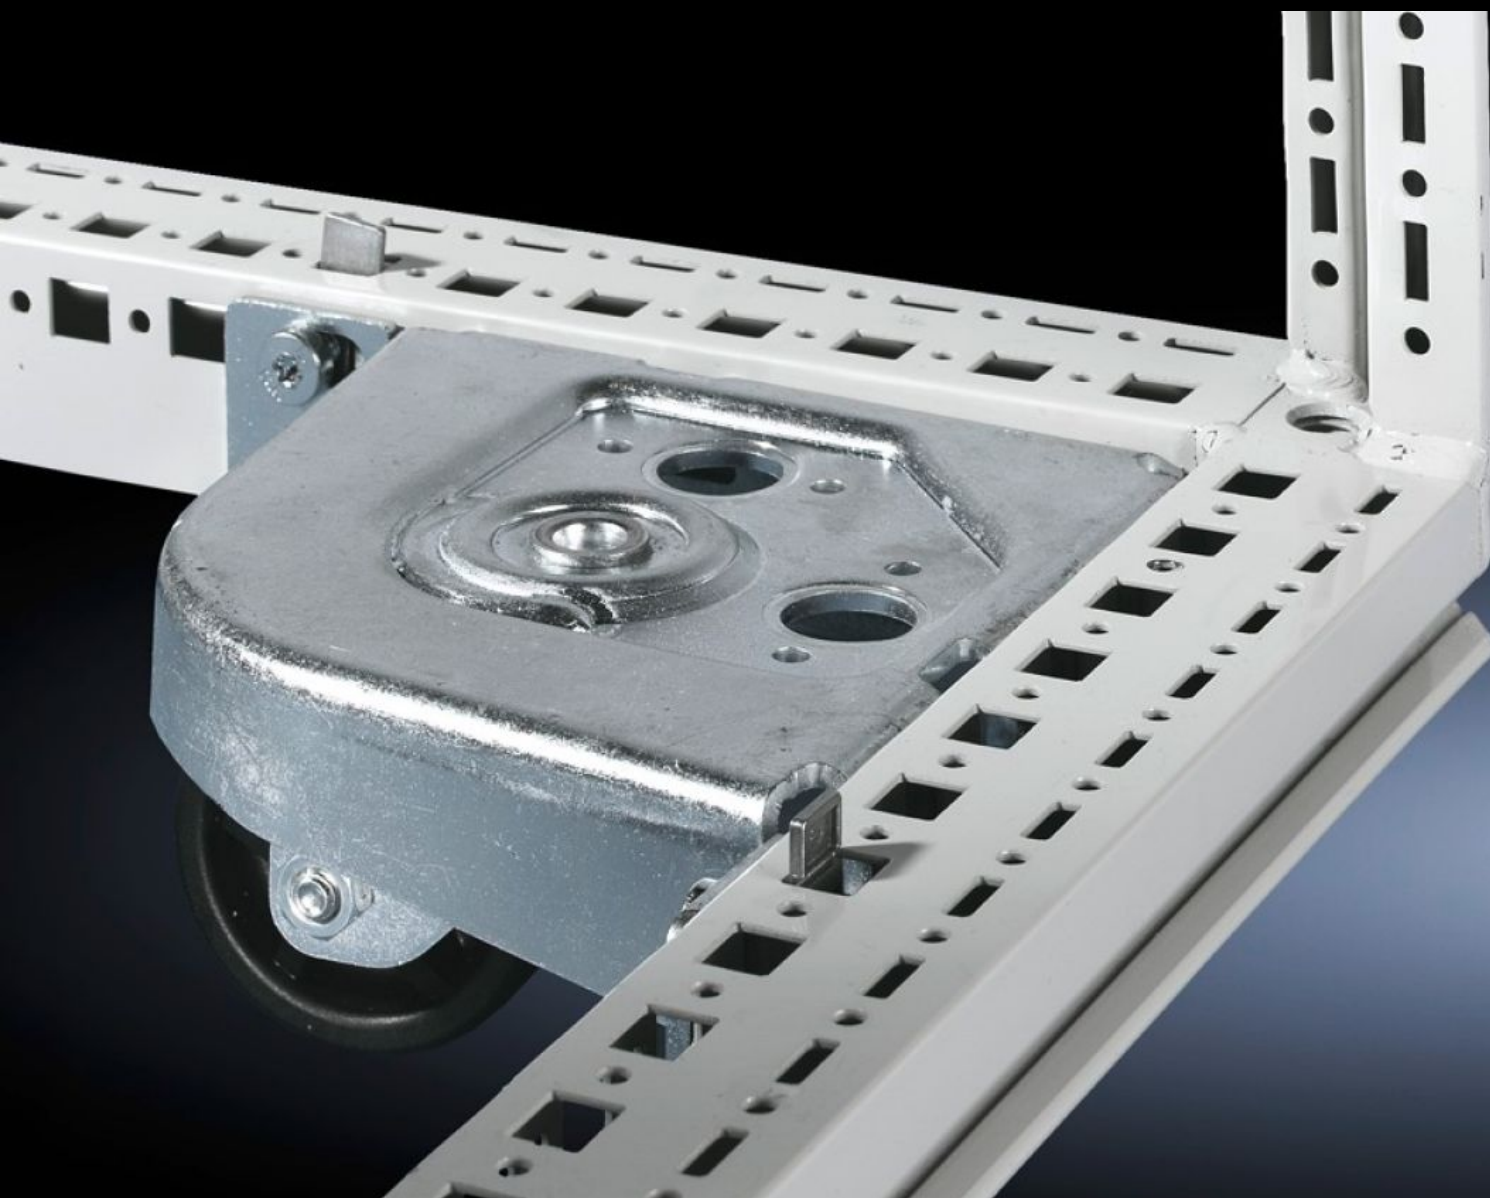

Rittal – The System.

Faster – better – everywhere.

DK 7825.900 Kit di trasporto

Stato: 22/04/2026 (Fonte: rittal.com/it-it)

ENCLOSURES

POWER DISTRIBUTION

CLIMATE CONTROL

IT INFRASTRUCTURE

SOFTWARE & SERVICES

FRIEDHELM LOH GROUP

DK 7825.900 - Kit di trasporto per TS IT, TX CableNet

Kit di trasporto per TS.

Caratteristiche

Codice prodotto	DK 7825.900
Parti incluse nella fornitura	4 ruote (2 pivottanti) con materiale di fissaggio
Adatti per	Tipo di contenitore: TS IT Tipo di contenitore: TX CableNet
Clearande floor	40 mm
Nota	Solo per armadi senza lamiera di fondo, profilato base e/o cornice di fondo.
Capacità di carico (statico) massima per componente	250 kg
Confezione	4 pz.
Peso netto	6,1 kg
Peso lordo	6,42 kg
Codice tariffa doganale	83024900
ETIM 9	EC002625
ECLASS 8.0	27189234
Descrizione prodotto	DK Kit di trasporto per TS IT, TX CableNet, senza lamiera di fondo/ profilo base/cornice di fondo, 4 ruote, di cui 2 girevoli, max. 2.500 N per componente