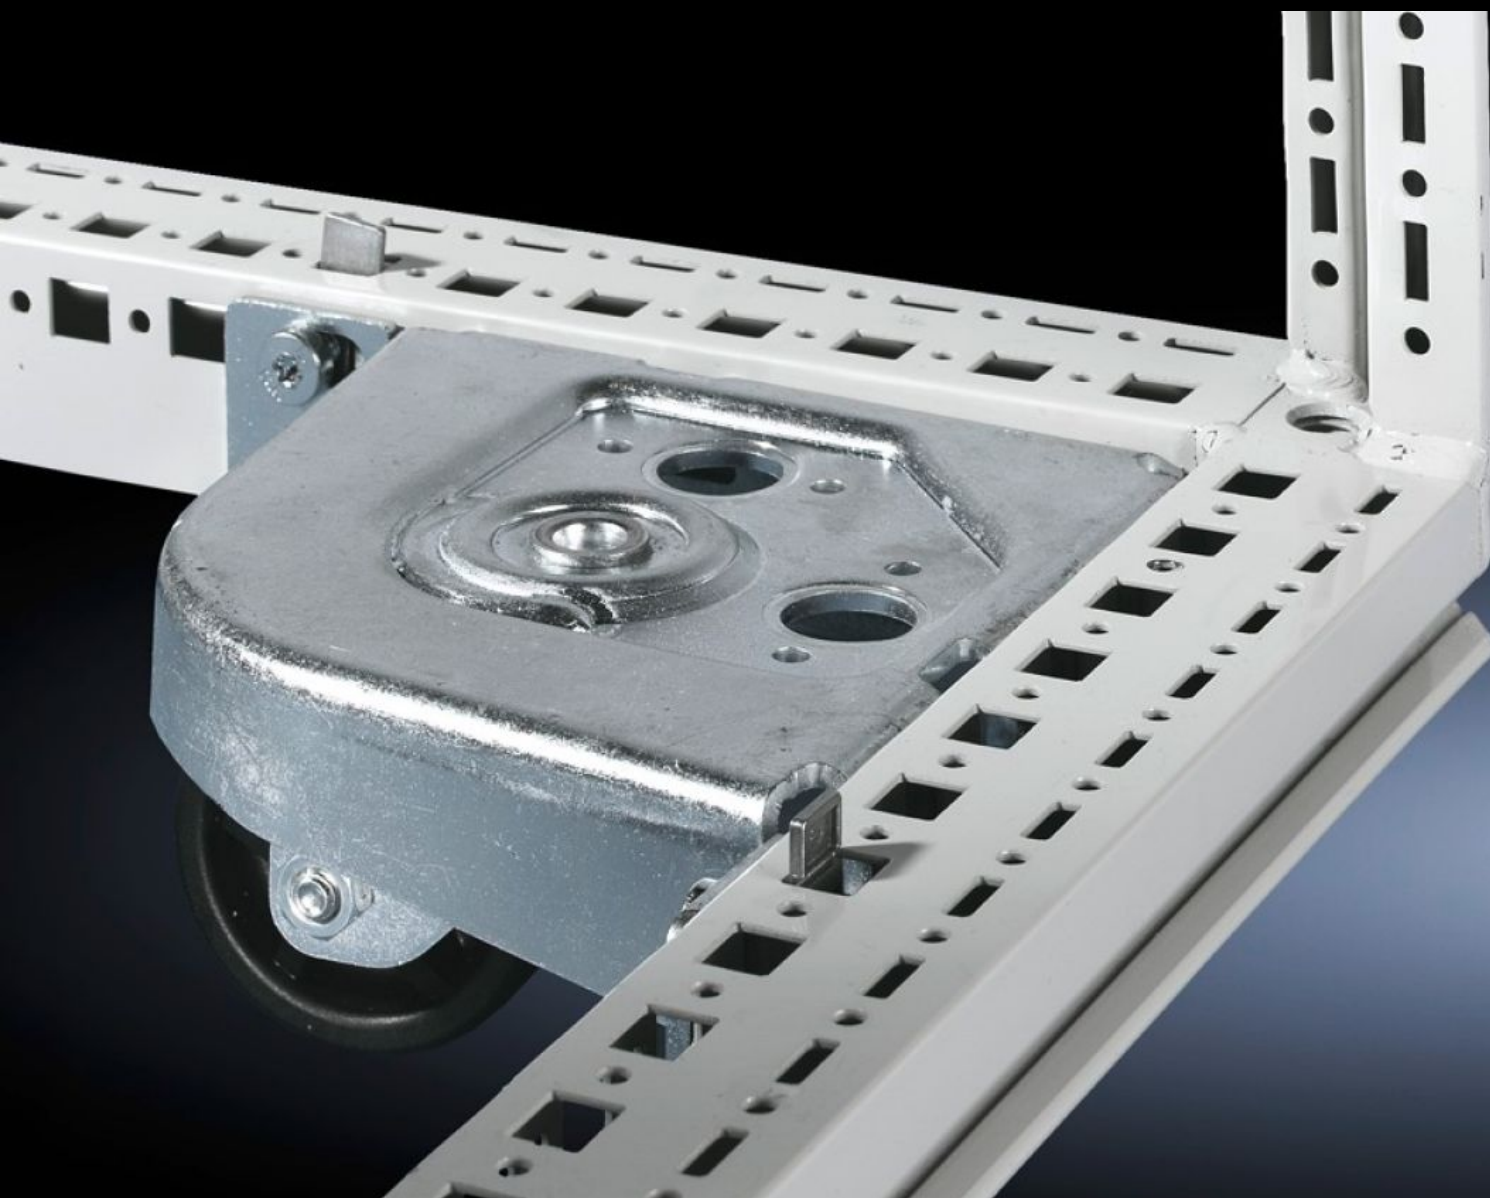

Rittal – The System.

Faster – better – everywhere.

DK 7825.900 Kit di trasporto

Stato: 22/05/2026 (Fonte: rittal.com/it-it)

ENCLOSURES

POWER DISTRIBUTION

CLIMATE CONTROL

IT INFRASTRUCTURE

SOFTWARE & SERVICES

FRIEDHELM LOH GROUP

DK 7825.900 - Kit di trasporto per TS IT, TX CableNet

Kit di trasporto per TS.

Caratteristiche

Codice prodotto	DK 7825.900
Parti incluse nella fornitura	4 ruote (2 pivottanti) con materiale di fissaggio
Adatti per	Tipo di contenitore: TS IT Tipo di contenitore: TX CableNet
Clearande floor	40 mm
Nota	Solo per armadi senza lamiera di fondo, profilato base e/o cornice di fondo.
Capacità di carico (statico) massima per componente	250 kg
Confezione	4 pz.
Peso netto	6,1 kg
Peso lordo	6,42 kg
Codice tariffa doganale	83024900
ETIM 9	EC002625
ECLASS 8.0	27189234
Descrizione prodotto	DK Kit di trasporto per TS IT, TX CableNet, senza lamiera di fondo/ profilo base/cornice di fondo, 4 ruote, di cui 2 girevoli, max. 2.500 N per componente