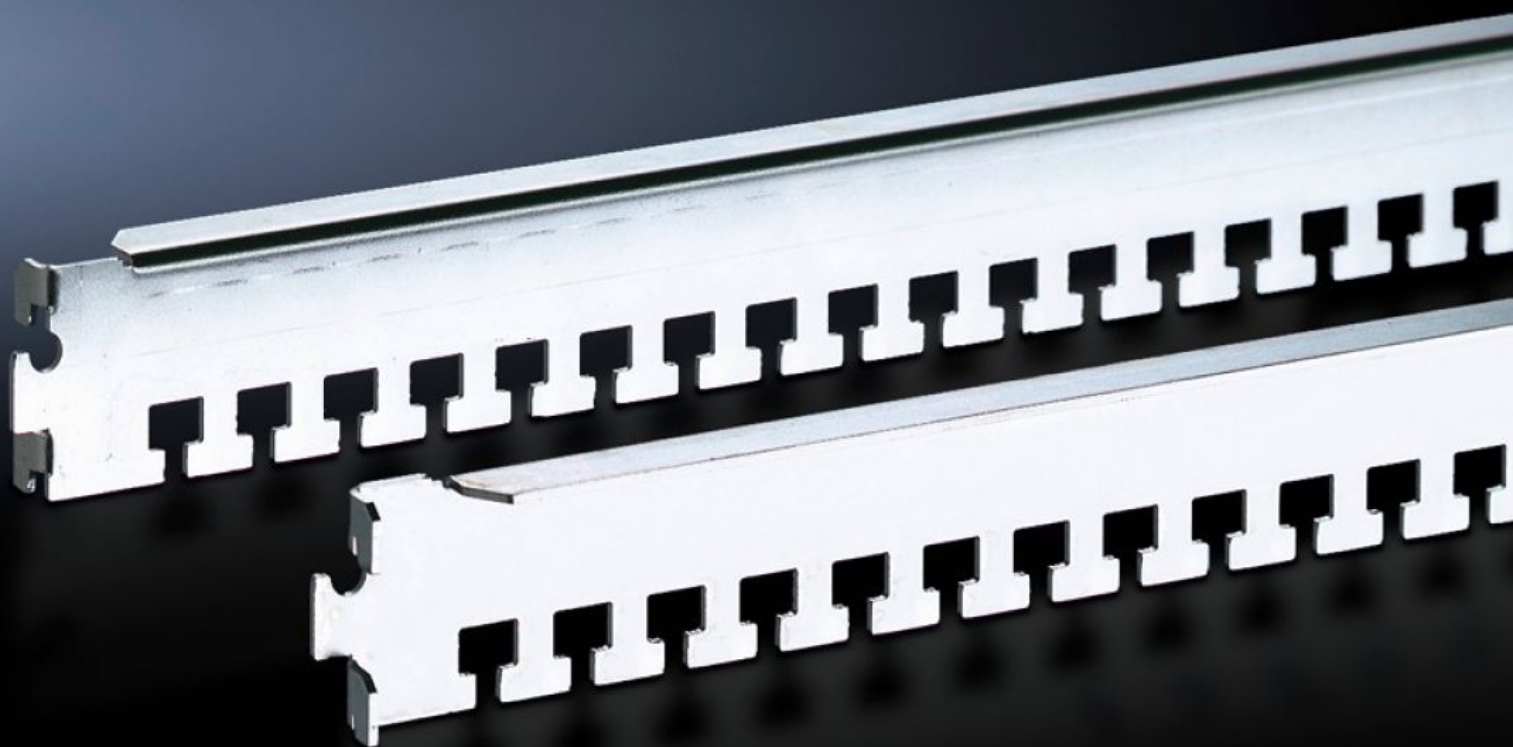

Rittal – The System.

Faster – better – everywhere.

DK 7828.061

Guida di fissaggio cavi

Stato: 10/06/2026 (Fonte: rittal.com/it-it)

ENCLOSURES

POWER DISTRIBUTION

CLIMATE CONTROL

IT INFRASTRUCTURE

SOFTWARE & SERVICES

FRIEDHELM LOH GROUP