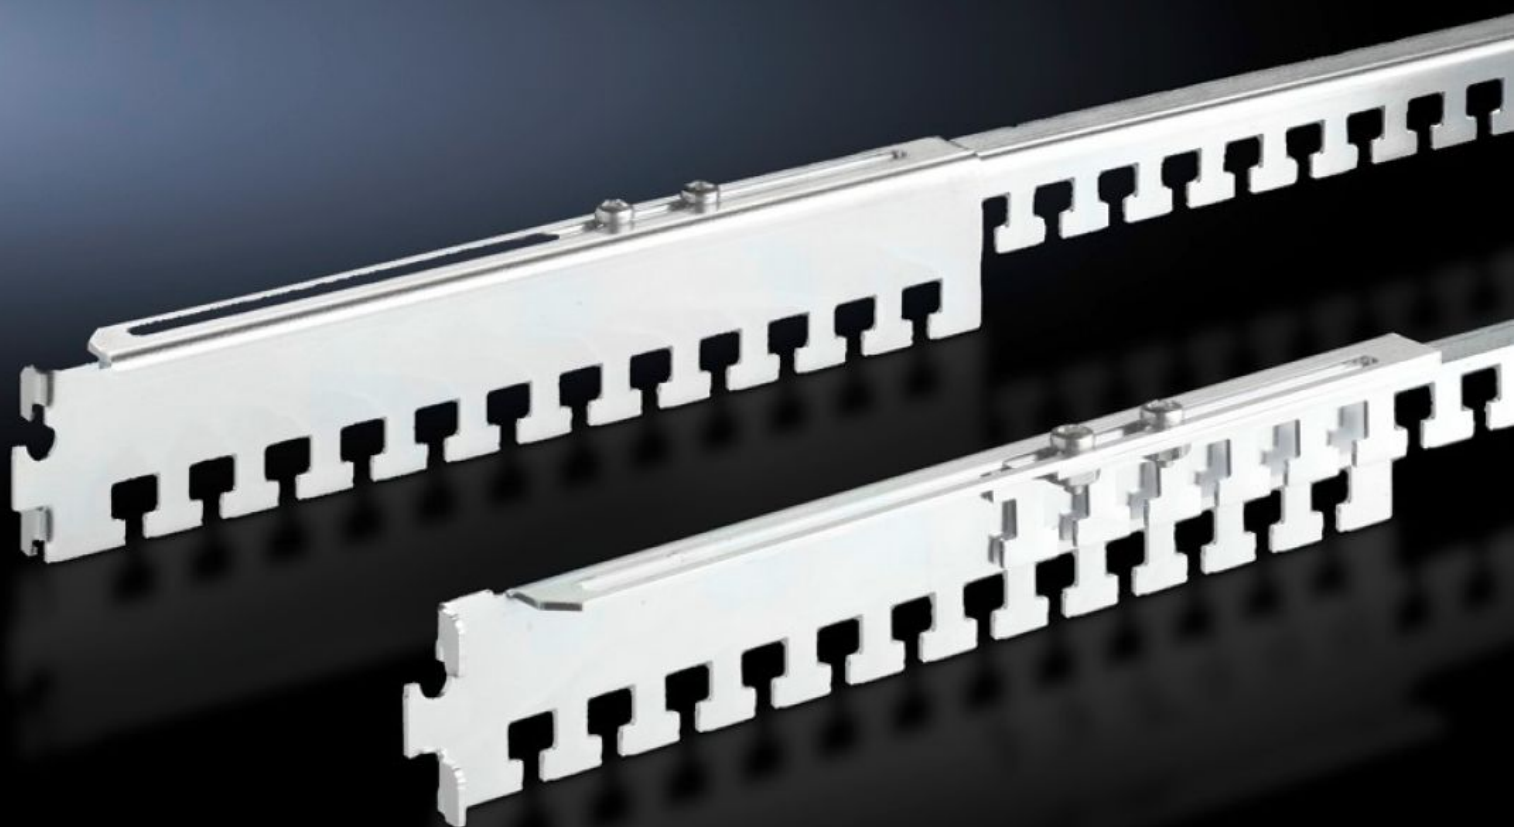

Rittal – The System.

Faster – better – everywhere.

DK 7858.162

**Guida di supporto fissaggio cavi,
regolabile in profondità**

Stato: 2/06/2026 (Fonte: rittal.com/it-it)

ENCLOSURES

POWER DISTRIBUTION

CLIMATE CONTROL

IT INFRASTRUCTURE

SOFTWARE & SERVICES

FRIEDHELM LOH GROUP

DK 7858.162 - Guida di supporto fissaggio cavi, regolabile in profondità per armadi TS, TE

Per TS e telaio di montaggio 19", consente di adattare in modo flessibile la loro lunghezza alla distanza di fissaggio prefissata tra i due telai di montaggio da 19".

Caratteristiche

Codice prodotto	DK 7858.162
Descrizione prodotto	Utilizzabili per TS e tra profilati portanti degli armadi TS IT nella profondità dell'armadio.
Applicazioni tipiche	Per il passaggio dei cavi sul telaio dell'armadio e per limitare la trazione dei cavi. I cavi possono essere fissati con l'ausilio di fascette serracavi o fascette a velcro alle guide di fissaggio. Le guide possono essere fissate direttamente ad un telaio di montaggio 19" nella parte posteriore in senso trasversale o nella profondità dell'armadio tra due livelli di montaggio. Un serraggio a vite supplementare garantisce la stabilità della struttura. La regolazione in profondità dei profilati consente di adattare con grande flessibilità la loro lunghezza alla distanza di fissaggio prefissata tra due piani di montaggio da 19".
Materiale	Lamiera d'acciaio
Superficie	Zincato
Parti incluse nella fornitura	Accessori di fissaggio inclusi
Distanza tra i piani	500 - 895 mm
Nota	Quota di fissaggio + 152 mm = distanza tra i piani 19"
Confezione	4 pz.