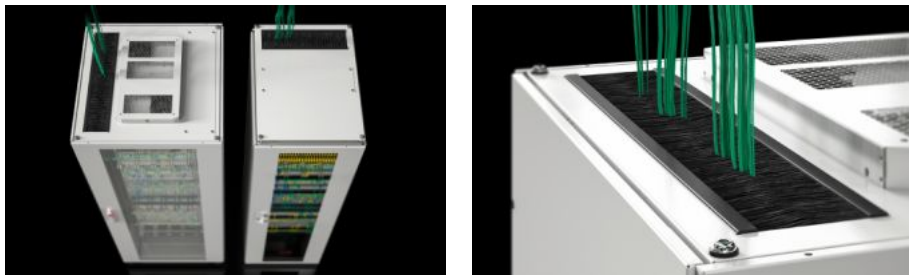

SOFTWARE & SERVICES

FRIEDHELM LOH GROUP

TX 7888.300 - Kit spazzole per TX CableNet

Le aperture per guida cavi sulla lamiera del tetto possono essere nascoste innestando semplicemente il gruppo spazzole per un piacevole effetto estetico.

Caratteristiche

Codice prodotto	TX 7888.300
Vantaggi	Per una facile applicazione sul bordo della feritoia
Materiale	Supporto in plastica con spazzole Listello a spazzola: plastica secondo UL 94-V0 Spazzole: plastica secondo UL 94-HB
Lunghezza delle setole	70 mm
Adatti per	Tipo di contenitore: TX CableNet Profondità: = 600 mm = 800 mm = 1.000 mm
Confezione	2 pz.
Peso netto	0,5 kg
Peso lordo	0,511 kg
Codice tariffa doganale	96035000
ETIM 9	EC002620
ECLASS 8.0	27142421
Descrizione prodotto	TX listello passacavi a spazzola, dimensioni (P×L): 88 × 860 mm; altezza profilo portaspazzola 7,6 mm; lunghezza setole 70 mm; per l'introduzione dei cavi dal tetto dell'armadio