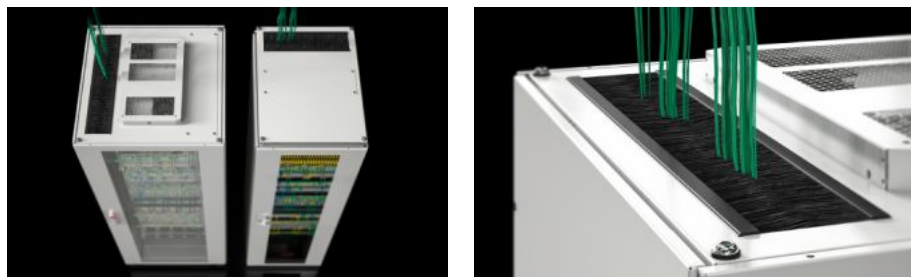

SOFTWARE & SERVICES

FRIEDHELM LOH GROUP

TX 7888.300 - Kit spazzole per TX CableNet

Le aperture per guida cavi sulla lamiera del tetto possono essere nascoste innestando semplicemente il gruppo spazzole per un piacevole effetto estetico.

Caratteristiche

Codice prodotto	TX 7888.300
Vantaggi	Per una facile applicazione sul bordo della feritoia
Materiale	Supporto in plastica con spazzole Listello a spazzola: plastica secondo UL 94-V0 Spazzole: plastica secondo UL 94-HB
Lunghezza delle setole	70 mm
Adatti per	Tipo di contenitore: TX CableNet Profondità: = 600 mm = 800 mm = 1.000 mm
Confezione	2 pz.
Peso netto	0,5 kg
Peso lordo	0,511 kg
Codice tariffa doganale	96035000
ETIM 9	EC002620
ECLASS 8.0	27142421
Descrizione prodotto	TX Striscia di spazzola P x L: 860 mm x 7,6 mm, lunghezza delle setole 70 mm, per l'ingresso dei cavi nel tetto