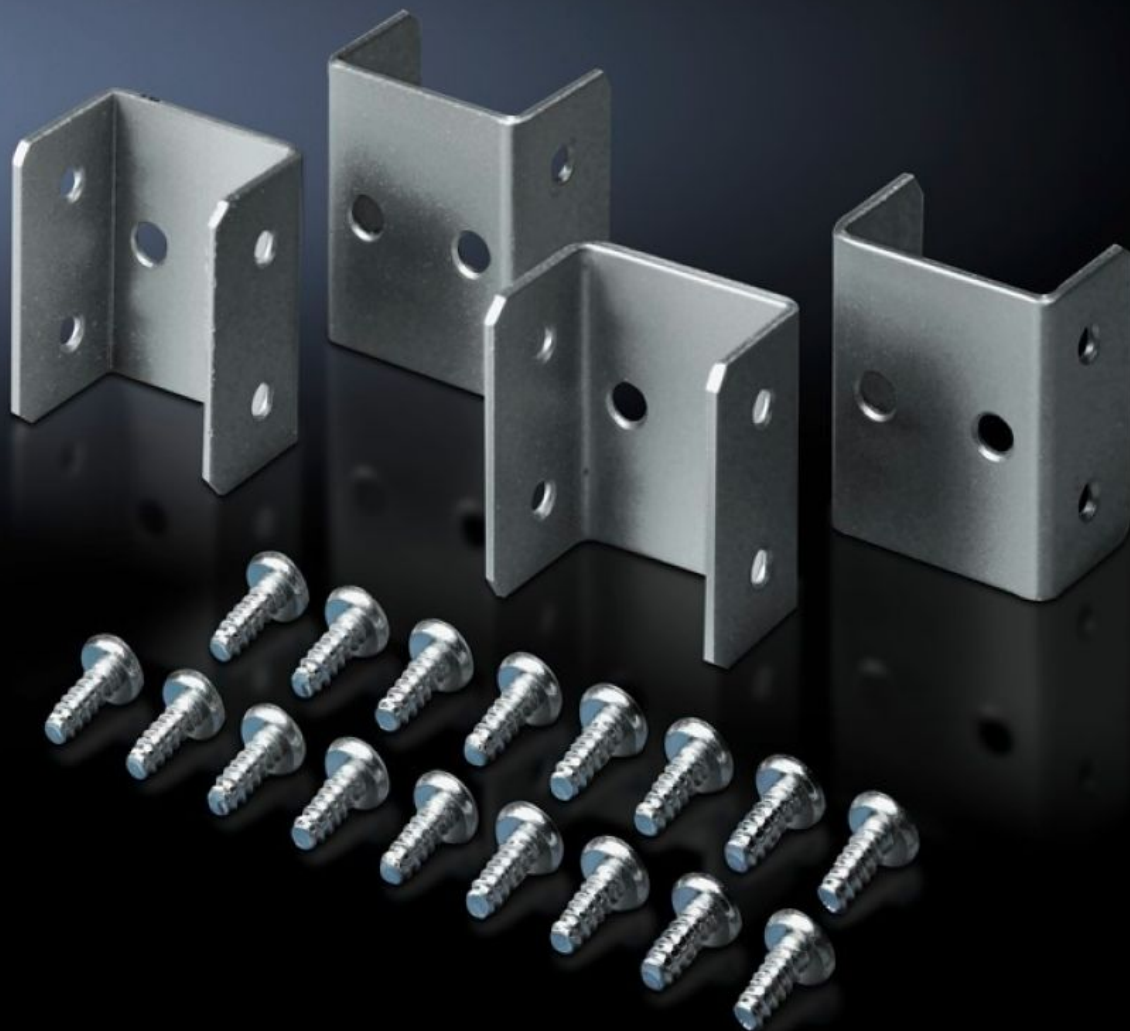

Rittal – The System.

Faster – better – everywhere.

TE 7888.640 Kit di unione

Stato: 5/06/2026 (Fonte: rittal.com/it-it)

ENCLOSURES

POWER DISTRIBUTION

CLIMATE CONTROL

IT INFRASTRUCTURE

SOFTWARE & SERVICES

FRIEDHELM LOH GROUP

TE 7888.640 - Kit di unione per armadi TE/TE

Per unire lateralmente singoli armadi in batteria.

Caratteristiche

Codice prodotto	TE 7888.640
Descrizione prodotto	Utilizzato per unire lateralmente singoli armadi in batteria. Gli elementi del kit vengono applicati tra il telaio del fondo e del tetto.
Vantaggi	Il TE 8000 può essere montato in batteria con gli armadi TE 7000
Materiale	Lamiera d'acciaio, verniciata
Colore	RAL 7035
Parti incluse nella fornitura	Materiale di fissaggio
Dimensioni	Larghezza: 55 mm
Confezione	4 pz.
Peso netto	0,336 kg
Peso lordo	0,34 kg
Codice tariffa doganale	73269098
ETIM 9	EC002622
ECLASS 8.0	27189263
Descrizione prodotto	Accoppiamento TE 8000 RAL 7035