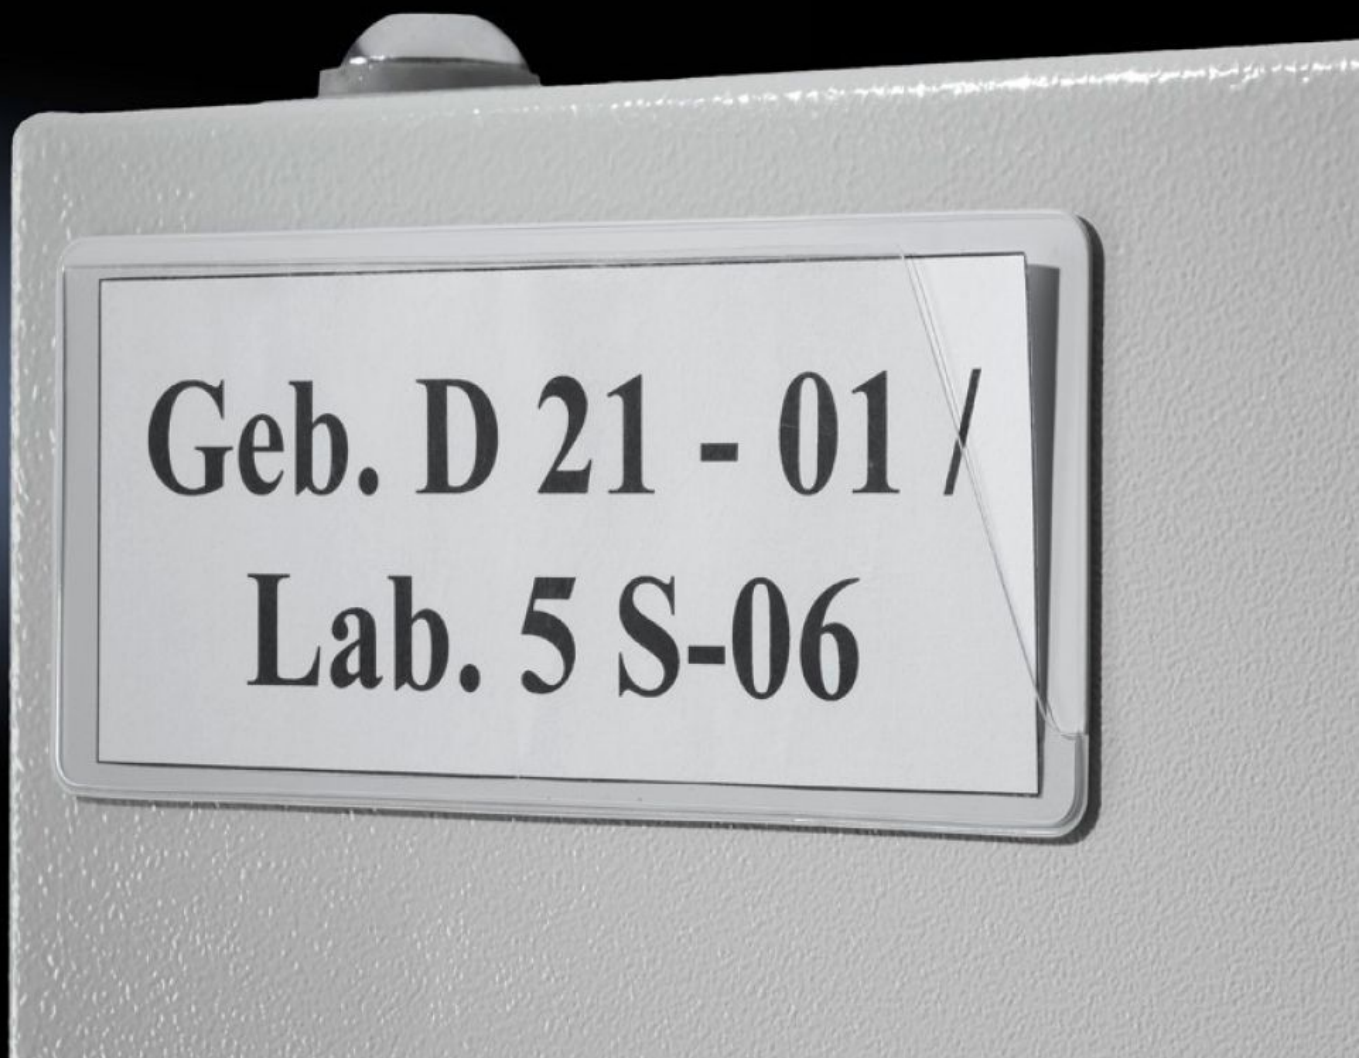

Rittal – The System.

Faster – better – everywhere.

DK 7950.150

Cornice a giorno, magnetica

Stato: 23/05/2026 (Fonte: rittal.com/it-it)

ENCLOSURES

POWER DISTRIBUTION

CLIMATE CONTROL

IT INFRASTRUCTURE

SOFTWARE & SERVICES

FRIEDHELM LOH GROUP

DK 7950.150 - Cornice a giorno, magnetica

Per contrassegnare con diciture o loghi i componenti dell'infrastruttura di rete. La superficie magnetica consente un fissaggio flessibile su tutte le superficie magnetizzabili.

Caratteristiche

Codice prodotto	DK 7950.150
Descrizione prodotto	Per contrassegnare con diciture o loghi i componenti dell'infrastruttura di rete. La superficie magnetica consente un fissaggio flessibile su tutte le superfici magnetiche. Strisce adesive sono fornite in dotazione per le superfici non magnetiche. La misura massima delle targhette scrivibili è 130 x 50 mm.
Applicazioni tipiche	Diciture per armadi
Confezione	10 pz.
Peso netto	0,4 kg
Peso lordo	0,42 kg
Codice tariffa doganale	39269097
ETIM 9	EC002625
ECLASS 8.0	27189234
Descrizione prodotto	DK Cornice A Giorno Magnetica