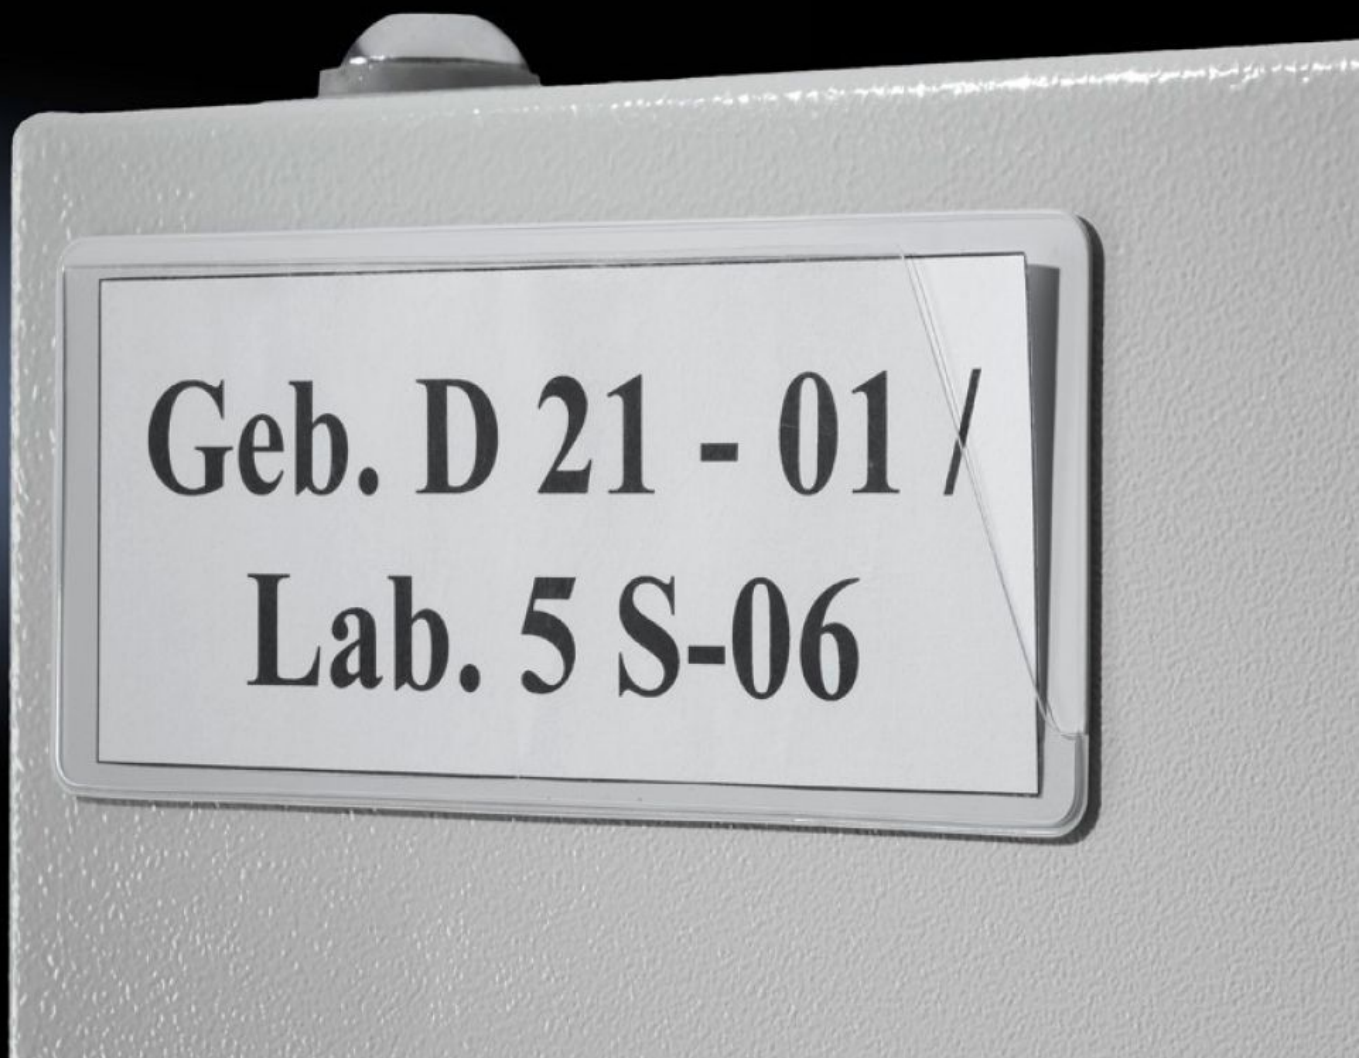

Rittal – The System.

Faster – better – everywhere.

DK 7950.150

Cornice a giorno, magnetica

Stato: 21/04/2026 (Fonte: rittal.com/it-it)

ENCLOSURES

POWER DISTRIBUTION

CLIMATE CONTROL

IT INFRASTRUCTURE

SOFTWARE & SERVICES

FRIEDHELM LOH GROUP

DK 7950.150 - Cornice a giorno, magnetica

Per contrassegnare con diciture o loghi i componenti dell'infrastruttura di rete. La superficie magnetica consente un fissaggio flessibile su tutte le superficie magnetizzabili.

Caratteristiche

Codice prodotto	DK 7950.150
Descrizione prodotto	Per contrassegnare con diciture o loghi i componenti dell'infrastruttura di rete. La superficie magnetica consente un fissaggio flessibile su tutte le superfici magnetiche. Strisce adesive sono fornite in dotazione per le superfici non magnetiche. La misura massima delle targhette scrivibili è 130 x 50 mm.
Applicazioni tipiche	Diciture per armadi
Confezione	10 pz.
Peso netto	0,4 kg
Peso lordo	0,42 kg
Codice tariffa doganale	39269097
ETIM 9	EC002625
ECLASS 8.0	27189234
Descrizione prodotto	DK Cornice A Giorno Magnetica