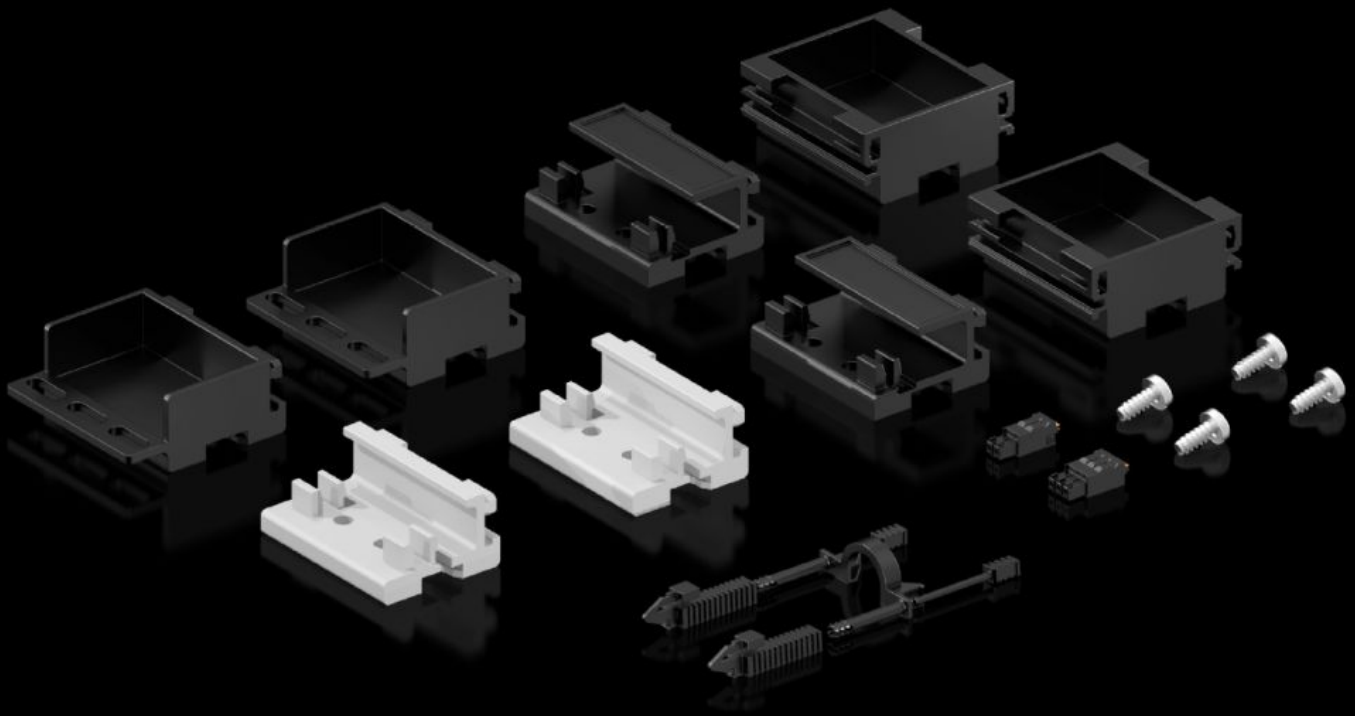

Rittal – The System.

Faster – better – everywhere.

DK 7979.001

PDU accessori di montaggio

Stato: 9/04/2026 (Fonte: rittal.com/it-it)

ENCLOSURES

POWER DISTRIBUTION

CLIMATE CONTROL

IT INFRASTRUCTURE

SOFTWARE & SERVICES

FRIEDHELM LOH GROUP

DK 7979.001 - PDU accessori di montaggio

Caratteristiche

| | |
|-------------------------------|---|
| Codice prodotto | DK 7979.001 |
| Descrizione prodotto | Il sacchetto accessori è fornito in dotazione con la PDU. |
| Parti incluse nella fornitura | 2 angolari di montaggio per il fissaggio a profili portanti 19" VX IT standard 2 angolari di montaggio per il fissaggio a profilati portanti 19" VX IT dynamic 2 angolari di montaggio per il fissaggio al telaio VX IT PDU Sistema di bloccaggio per connettori Connettore, 3 poli Connettore, 2 poli Materiale di fissaggio |
| Confezione | 1 pz. |
| Peso netto | 0,224 kg |
| Peso lordo | 0,227 kg |
| Codice tariffa doganale | 83024900 |
| ETIM 9 | EC000330 |
| ECLASS 8.0 | 27142604 |
| Descrizione prodotto | Accessory bag for PDU, spare part |