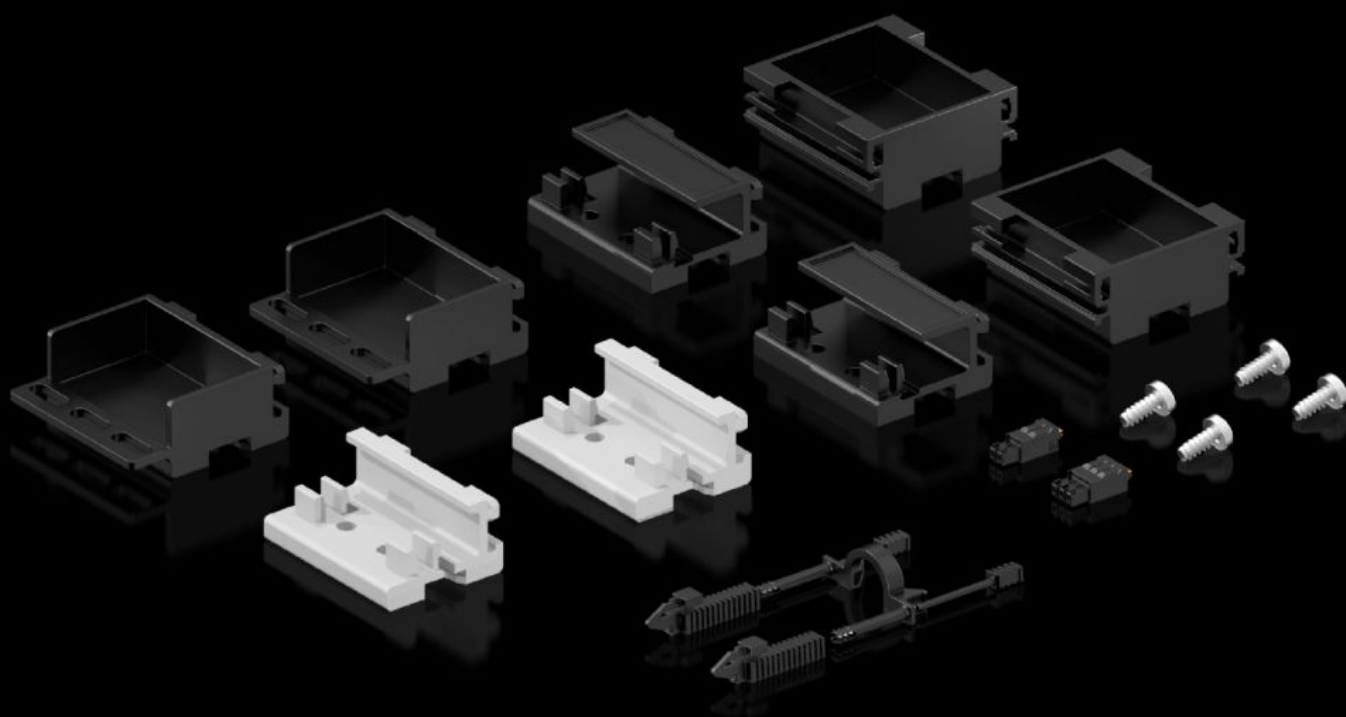

Rittal – The System.

Faster – better – everywhere.

DK 7979.001

PDU accessori di montaggio

Stato: 22/06/2026 (Fonte: rittal.com/it-it)

ENCLOSURES

POWER DISTRIBUTION

CLIMATE CONTROL

IT INFRASTRUCTURE

SOFTWARE & SERVICES

FRIEDHELM LOH GROUP

DK 7979.001 - PDU accessori di montaggio

Caratteristiche

Codice prodotto	DK 7979.001
Descrizione prodotto	Il sacchetto accessori è fornito in dotazione con la PDU.
Parti incluse nella fornitura	2 angolari di montaggio per il fissaggio a profili portanti 19" VX IT standard 2 angolari di montaggio per il fissaggio a profilati portanti 19" VX IT dynamic 2 angolari di montaggio per il fissaggio al telaio VX IT PDU Sistema di bloccaggio per connettori Connettore, 3 poli Connettore, 2 poli Materiale di fissaggio
Confezione	1 pz.
Peso netto	0,224 kg
Peso lordo	0,227 kg
Codice tariffa doganale	83024900
ETIM 9	EC000330
ECLASS 8.0	27142604
Descrizione prodotto	Accessory bag for PDU, spare part