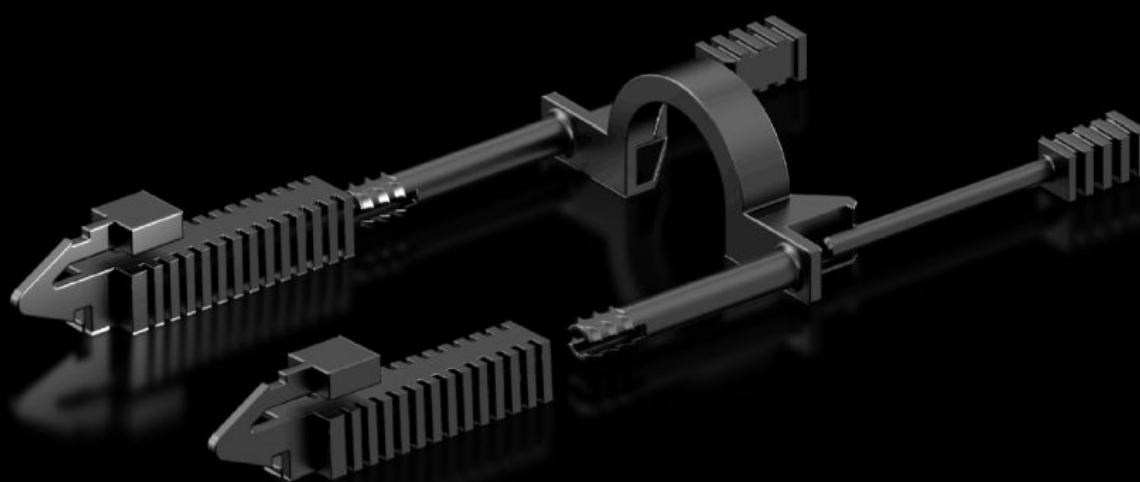

Rittal – The System.

Faster – better – everywhere.

DK 7979.020

Sistema di bloccaggio connettori

Stato: 11/05/2026 (Fonte: rittal.com/it-it)

ENCLOSURES

POWER DISTRIBUTION

CLIMATE CONTROL

IT INFRASTRUCTURE

SOFTWARE & SERVICES

FRIEDHELM LOH GROUP

DK 7979.020 - Sistema di bloccaggio connettori per connettori C14 e C20

Blocco connettore per C14 e C20 protetti dall'estrazione involontaria

Caratteristiche

Codice prodotto	DK 7979.020
Esecuzione	per connettori C14 e C20
Descrizione prodotto	Con il sistema di bloccaggio universale è possibile fissare e bloccare i connettori C14 o C20 conformi a IEC 60 320 inseriti per evitare che vengano accidentalmente rimossi. Il sistema è regolabile e si adatta alla forma del connettore. Ciò garantisce il fissaggio sicuro dei principali cavi di collegamento, indipendentemente dal produttore.
Materiale	Plastica (PA 12)
Colore	RAL 9005
Confezione	20 pz.
Peso netto	0,06 kg
Peso lordo	0,084 kg
Codice tariffa doganale	39269097
ETIM 9	EC000330
ECLASS 8.0	27142604
Descrizione prodotto	PDU Connector lock C14/C20