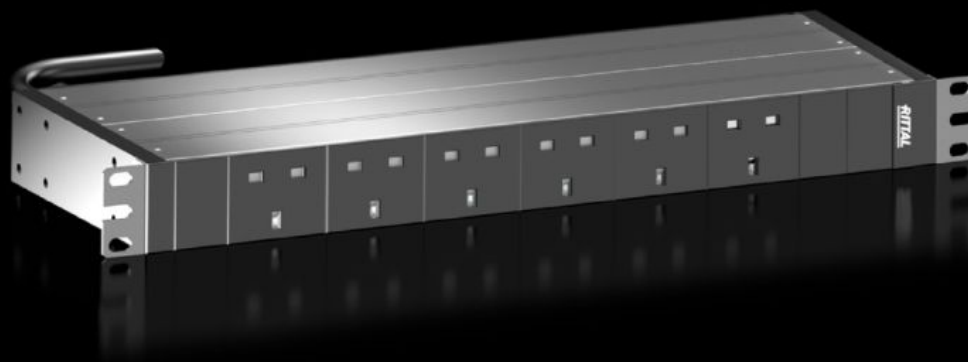

Rittal – The System.

Faster – better – everywhere.

DK 7979.801 PDU UK basic

Stato: 22/05/2026 (Fonte: rittal.com/it-it)

ENCLOSURES

POWER DISTRIBUTION

CLIMATE CONTROL

IT INFRASTRUCTURE

SOFTWARE & SERVICES

FRIEDHELM LOH GROUP