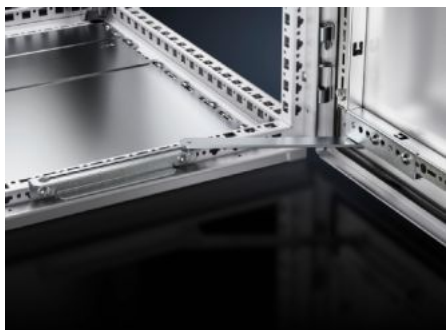

SOFTWARE & SERVICES

FRIEDHELM LOH GROUP

VX 8618.430 - Arresto porta aperta per VX

Per bloccare la porta in posizione aperta. Installabile senza apportare modifiche meccaniche all'armadio.

Caratteristiche

Codice prodotto	VX 8618.430
Descrizione prodotto	Per bloccare la porta in posizione aperta. Installabile senza apportare modifiche meccaniche all'armadio.
Parti incluse nella fornitura	Materiale di fissaggio
Posizione d'installazione	inferiore
Adatta per tipo di contenitore	VX
Confezione	1 pz.
Peso netto	0,325 kg
Peso lordo	0,327 kg
Codice tariffa doganale	83024900
ETIM 9	EC002626
ETIM 8	EC002626
ECLASS 8.0	27189266
Descrizione prodotto	VX Arresto Porta