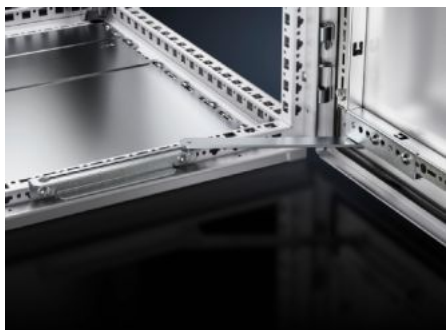

IT INFRASTRUCTURE

SOFTWARE & SERVICES

FRIEDHELM LOH GROUP

VX 8618.430 - Arresto porta aperta per VX

Per bloccare la porta in posizione aperta. Installabile senza apportare modifiche meccaniche all'armadio.

Caratteristiche

Codice prodotto	VX 8618.430
Descrizione prodotto	Per bloccare la porta in posizione aperta. Installabile senza apportare modifiche meccaniche all'armadio.
Parti incluse nella fornitura	Materiale di fissaggio
Posizione d'installazione	inferiore
Adatta per tipo di contenitore	VX
Confezione	1 pz.
Peso netto	0,325 kg
Peso lordo	0,327 kg
Codice tariffa doganale	83024900
ETIM 9	EC002626
ETIM 8	EC002626
ECLASS 8.0	27189266
Descrizione prodotto	VX Arresto Porta