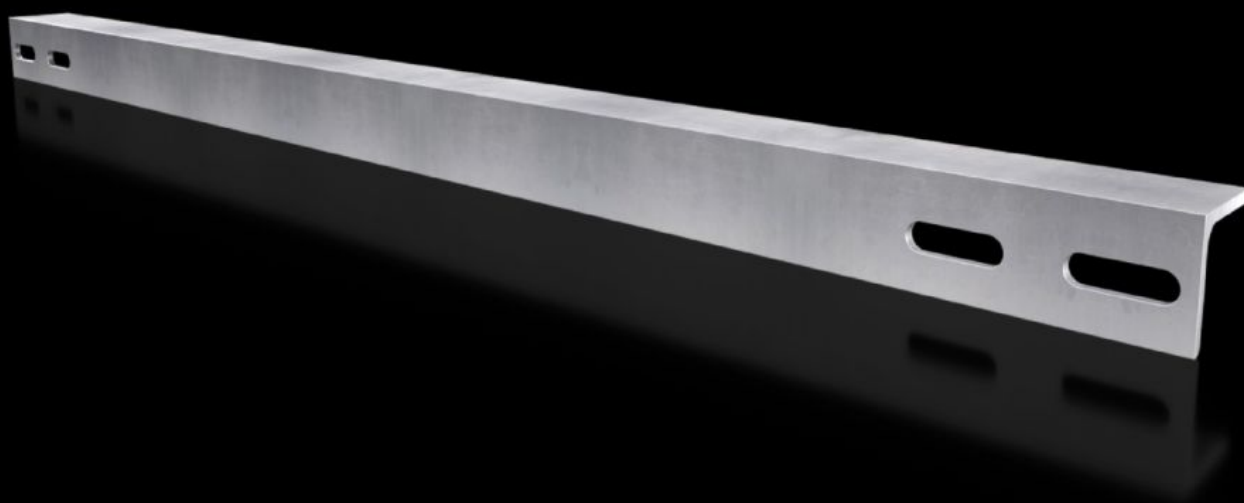

Rittal – The System.

Faster – better – everywhere.

VX 8619.420

Guida di fissaggio cavi

Stato: 2/04/2026 (Fonte: rittal.com/it-it)

ENCLOSURES

POWER DISTRIBUTION

CLIMATE CONTROL

IT INFRASTRUCTURE

SOFTWARE & SERVICES

FRIEDHELM LOH GROUP