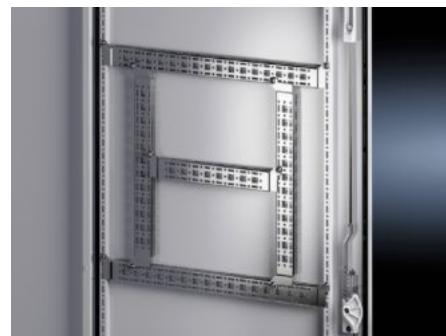

## Caratteristiche

Codice prodotto	VX 8619.710
Descrizione prodotto	Per il fissaggio di canaline passacavi, supporti per guaine, componenti montati sulla porta ecc.
Materiale	Lamiera d'acciaio
Superficie	Zincato
Parti incluse nella fornitura	Materiale di fissaggio
Distance between fixing points	375 mm
Per porte larghe	500 mm
Opzioni di installazione VX	In porte con larghezza 500 mm
Opzioni di installazione VX SE	In porte con larghezza 500 mm
Opzioni di installazione AX	In armadi compatti con larghezza 400 mm e altezza 500 mm, in combinazione con chassis di allestimento interno AX In armadi larghi 1000 mm nella porta con serratura
Opzioni di installazione AX in acciaio inox	Nell'altezza del contenitore 500 mm Nella larghezza del contenitore 400 mm
Opzioni di installazione AX Plastic	In porte con larghezza 500 mm

# Caratteristiche

Opzioni di installazione per AX in 3 parti	Nella profondità del contenitore 573 mm
Opzioni di installazione CX	Nella parte superiore e centrale del pulpito, in profondità, in combinazione con chassis di allestimento interno AX Nel basamento del pulpito nella profondità del contenitore di 500 mm In porte con larghezza 500 mm
Opzioni di installazione TP	Nell'alzata del pulpito con configurazione in 3 parti con larghezza 600 mm, in combinazione con le guide di allestimento interno per TP, armadi compatti HD
Indicazioni per il montaggio	Da installare nei contenitori AX in lamiera d'acciaio, solo in combinazione con le guide di allestimento interno AX
Nota	Per l'allestimento con componenti del cliente sul sistema a chassis, sono necessarie viti per lamiera o viti autofilettanti M5
Adatti per	Tipo di contenitore: VX VX SE TP AX AX plastica Armadi compatti da parete AX in 3 parti Pulpito compatto CX Sistema a pulpito CX Suitable for width or height or depth: 500 mm
Confezione	4 pz.
Peso netto	0.8
Peso lordo	0.92
Codice tariffa doganale	73269098
EAN	4028177924635
E-Number Sweden	E3465281
ETIM 9	EC002620
ECLASS 8.0	27189234