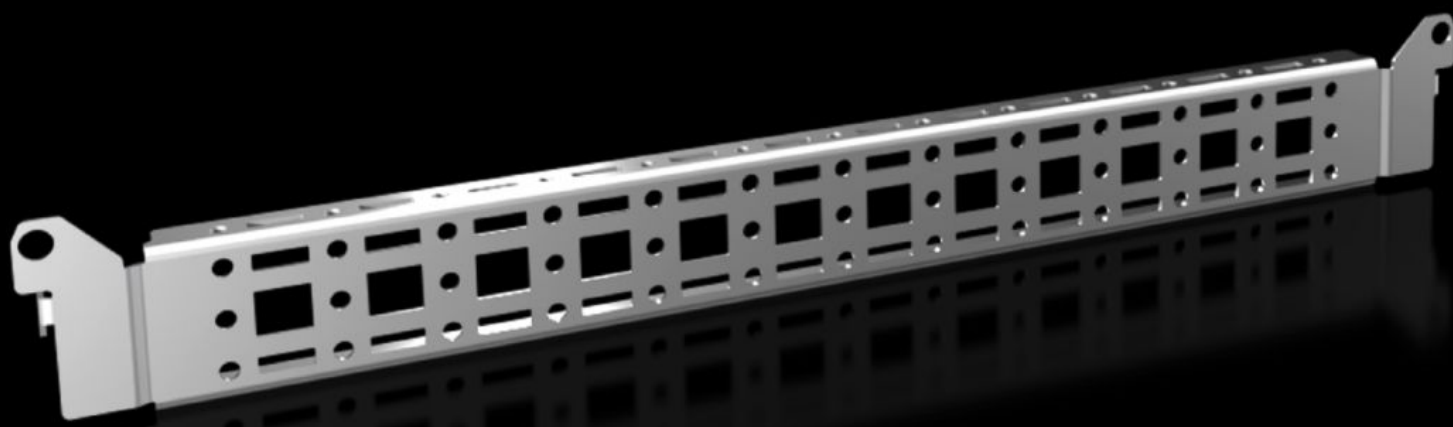

Rittal – The System.

Faster – better – everywhere.

VX 8619.710

Chassis 14 x 39 mm

Stato: 18/12/2025 (Fonte: rittal.com/it-it)

ENCLOSURES

POWER DISTRIBUTION

CLIMATE CONTROL

IT INFRASTRUCTURE

SOFTWARE & SERVICES

FRIEDHELM LOH GROUP