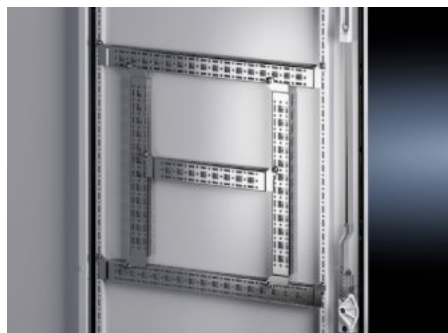

SOFTWARE & SERVICES

FRIEDHELM LOH GROUP

VX 8619.720 - Chassis 14 x 39 mm per VX, VX SE, PC, IW, AX

Per il fissaggio di canaline passacavi, supporti per guaine, componenti montati sulla porta ecc.

Caratteristiche

Codice prodotto	VX 8619.720
Descrizione prodotto	Per il fissaggio di canaline passacavi, supporti per guaine, componenti montati sulla porta ecc.
Materiale	Lamiera d'acciaio
Superficie	Zincato
Parti incluse nella fornitura	Materiale di fissaggio
Distance between fixing points	475 mm
Per porte larghe	600 mm
Opzioni di installazione VX	In porte con larghezza 600 mm
Opzioni di installazione VX SE	In porte con larghezza 600 mm
Opzioni di installazione AX	In armadi compatti con larghezza 500 mm e altezza 600 mm, in combinazione con chassis di allestimento interno AX In armadi larghi 1200 mm nella porta con serratura
Opzioni di installazione AX in acciaio inox	Nell'altezza del contenitore 600 mm
Opzioni di installazione AX Plastic	In porte con larghezza 600 mm

Caratteristiche

Opzioni di installazione per AX in 3 parti	Nella profondità del contenitore di 673 mm o nella larghezza del pannello a parete
Opzioni di installazioni PC	In porte con larghezza 600 mm
Opzioni di installazione CX	In porte con larghezza 600 mm
Indicazioni per il montaggio	Da installare nei contenitori AX in lamiera d'acciaio, solo in combinazione con le guide di allestimento interno AX
Nota	Per l'allestimento con componenti del cliente sul sistema a chassis, sono necessarie viti per lamiera o viti autofilettanti M5
Adatti per	Tipo di contenitore: VX VX SE PC AX Armadi compatti da parete AX in 3 parti Pulpito compatto CX Basamento CX Suitable for width or height or depth: 600 mm
Confezione	4 pz.
Peso netto	0,956 kg
Peso lordo	1,14 kg
Codice tariffa doganale	73269098
ETIM 9	EC002620
ECLASS 8.0	27189234
Descrizione prodotto	VX Chassis 14 X 39 mm L= Porta 600 mm