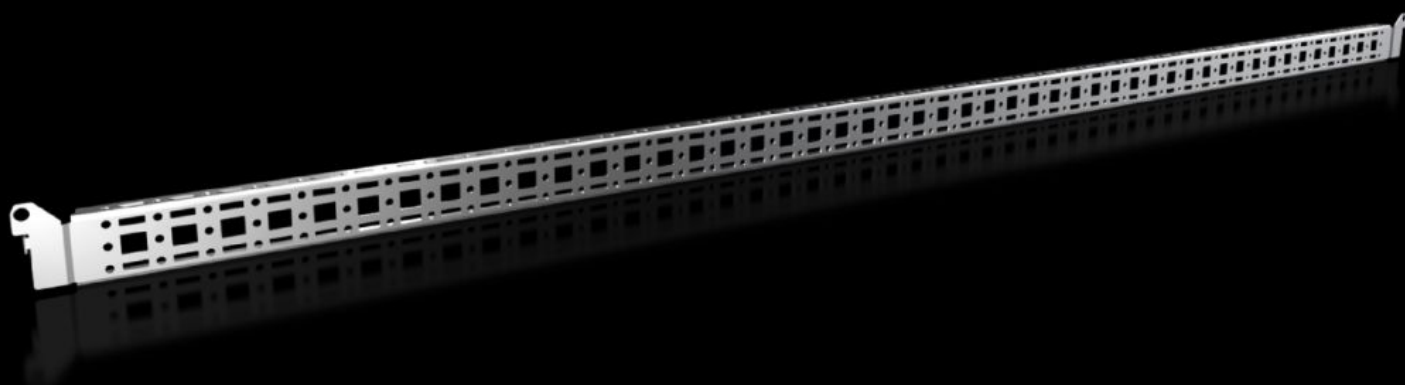

Rittal – The System.

Faster – better – everywhere.

VX 8619.790

Chassis 14 x 39 mm

Stato: 8/05/2026 (Fonte: rittal.com/it-it)

ENCLOSURES

POWER DISTRIBUTION

CLIMATE CONTROL

IT INFRASTRUCTURE

SOFTWARE & SERVICES

FRIEDHELM LOH GROUP

VX 8619.790 - Chassis 14 x 39 mm per VX, VX SE, PC, IW, AX

Per il fissaggio di canaline passacavi, supporti per guaine, componenti montati sulla porta ecc.

Caratteristiche

Codice prodotto	VX 8619.790
Descrizione prodotto	Per il fissaggio di canaline passacavi, supporti per guaine, componenti montati sulla porta ecc.
Materiale	Lamiera d'acciaio
Superficie	Zincato
Parti incluse nella fornitura	Materiale di fissaggio
Distance between fixing points	635 mm
Opzioni di installazione AX	In armadi compatti con altezza 760 mm, in combinazione con chassis di allestimento interno AX
Indicazioni per il montaggio	Da installare nei contenitori AX in lamiera d'acciaio, solo in combinazione con le guide di allestimento interno AX
Nota	Per l'allestimento con componenti del cliente sul sistema a chassis, sono necessarie viti per lamiera o viti autofilettanti M5
Adatti per	Tipo di contenitore: AX Suitable for width or height or depth: 760 mm
Confezione	4 pz.

Caratteristiche

Peso netto	1,2 kg
Peso lordo	1,52 kg
Codice tariffa doganale	73269098
ETIM 9	EC002620
ECLASS 8.0	27189234
Descrizione prodotto	VX Allestimento Interno Porta 760mm

Approvazioni

Spiegazioni	PCF-declaration
-------------	-----------------