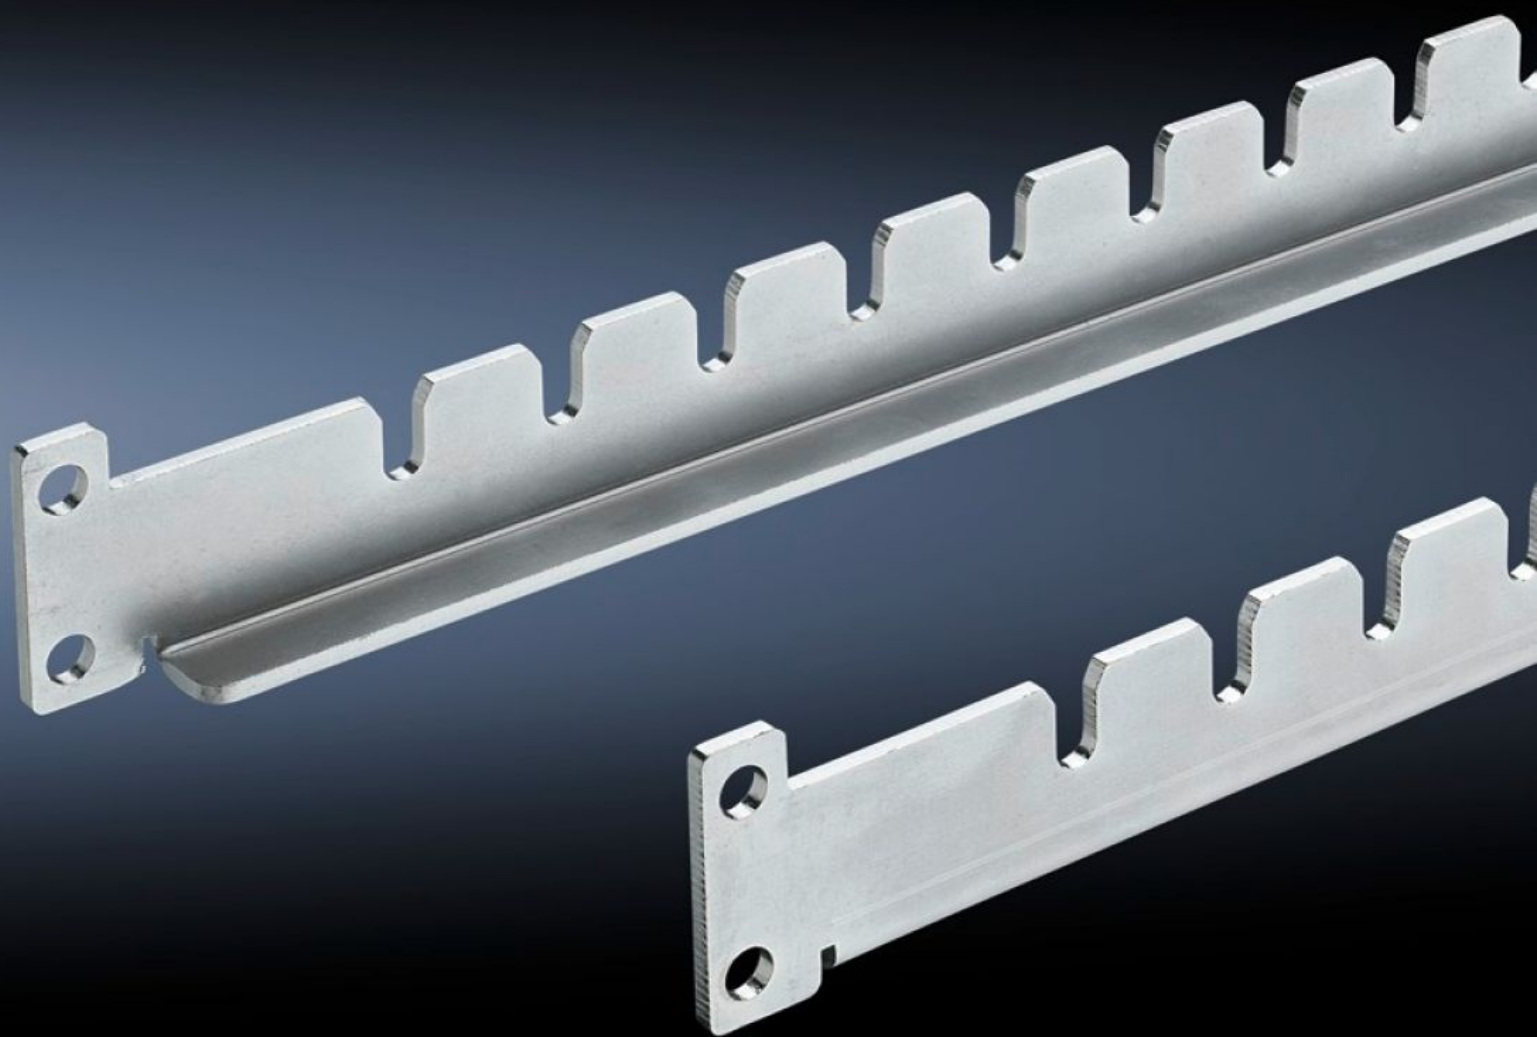

**Rittal – The System.**

Faster – better – everywhere.

**TS 8800.240**

**Set di montaggio per il sistema di  
cablaggio Moeller MR 25**

Stato: 15/05/2026 (Fonte: [rittal.com/it-it](http://rittal.com/it-it))

# TS 8800.240 - Set di montaggio per il sistema di cablaggio Moeller MR 25

Guide di adattamento per il sistema di cablaggio Moeller MR 25.

## Caratteristiche

Codice prodotto	TS 8800.240
Parti incluse nella fornitura	1 serie = 2 profilati angolari d fissaggio, 4 guide di fissaggio, materiale di fissaggio incluso
Adatta per tipo di contenitore	TS 8
Confezione	1 serie
Peso netto	0,95 kg
Peso lordo	1,15 kg
Codice tariffa doganale	73269098
ETIM 9	EC002625
ECLASS 8.0	27189234