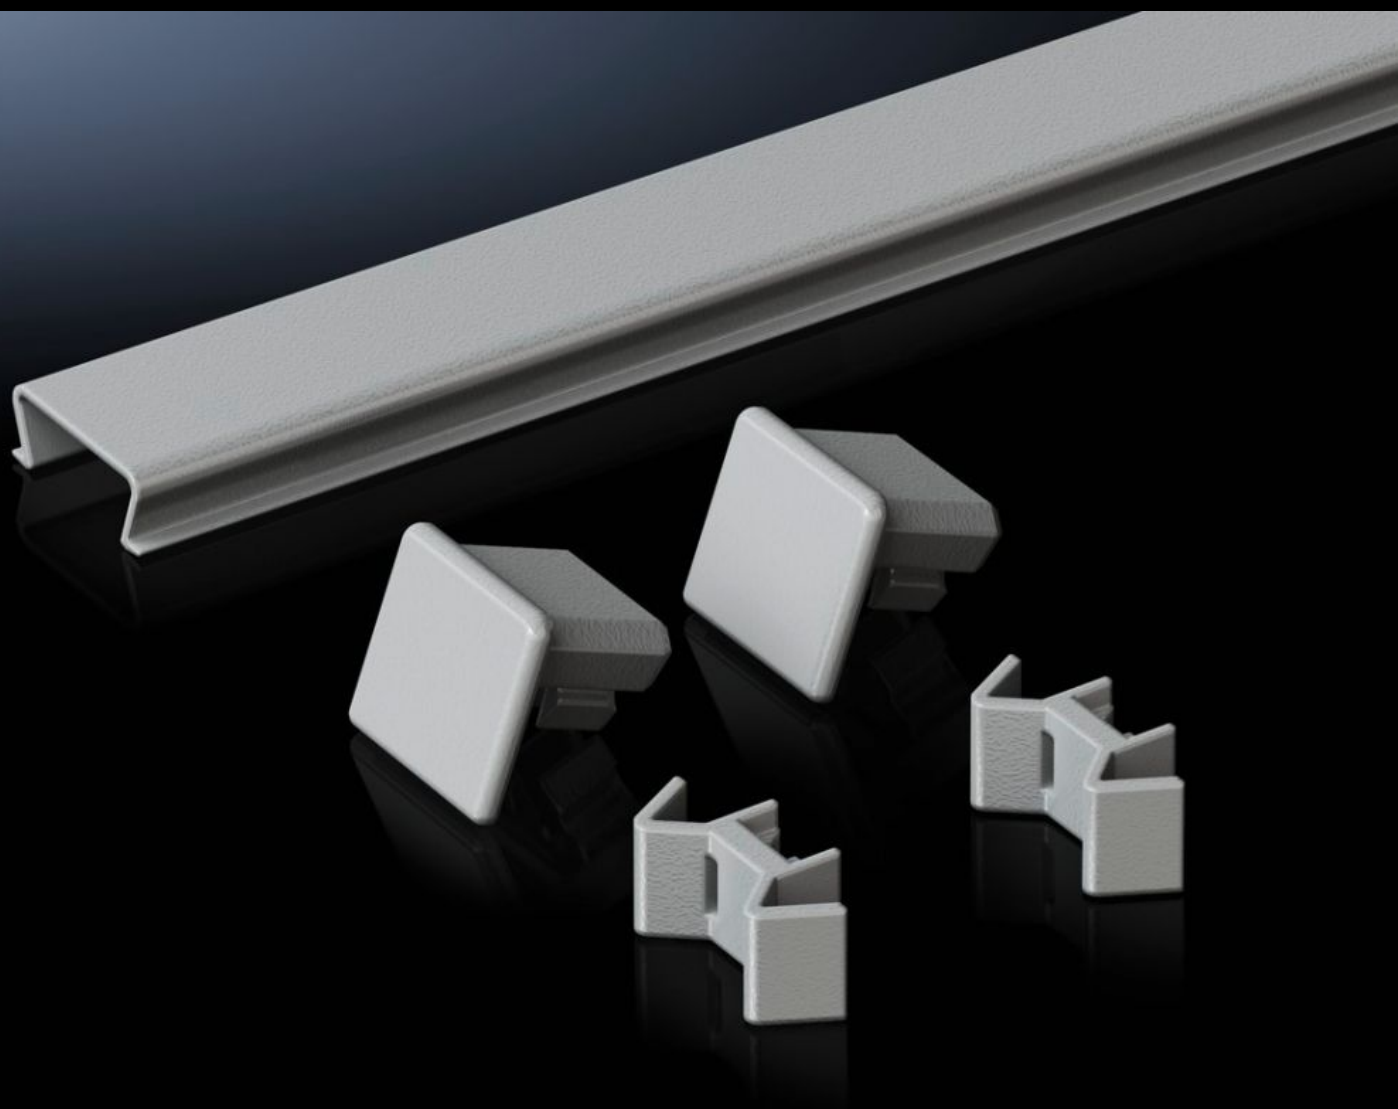

Rittal – The System.

Faster – better – everywhere.

TS 8800.855

Profilo di copertura sul bordo superiore

Stato: 5/05/2026 (Fonte: rittal.com/it-it)

ENCLOSURES

POWER DISTRIBUTION

CLIMATE CONTROL

IT INFRASTRUCTURE

SOFTWARE & SERVICES

FRIEDHELM LOH GROUP

TS 8800.855 - Profilo di copertura sul bordo superiore per VX, VX IT, TS, TS IT

Per impedire l'entrata di polvere o liquidi oltre alla guarnizione tra due armadi montati in batteria.
Per impedire il deposito di polvere o liquidi sulla guarnizione tra due armadi montati a batteria.

Caratteristiche

Codice prodotto	TS 8800.855
Descrizione prodotto	Sulla guarnizione tra due armadi montati in batteria è possibile applicare questa copertura supplementare, munita di due terminali di chiusura. Essa impedisce l'accumulo di sporcizia e liquidi sulla guarnizione di accoppiamento.
Materiale	Plastica
Colore	RAL 7035
Parti incluse nella fornitura	Materiale di fissaggio
Indicazioni per il montaggio	Nel caso di batterie di armadi accoppiati retro/retro, il profilo è applicabile anche nella larghezza. Utilizzabile anche in combinazione con il listello antipolvere. Facilmente prolungabili per altre dimensioni
Adatti per	Tipo di contenitore: VX VX IT TS TS IT Profondità: = 500 mm
Confezione	1 pz.
Peso netto	0,06 kg
Peso lordo	0,06 kg
Codice tariffa doganale	39269097
ETIM 9	EC002622
ECLASS 8.0	27189263
Descrizione prodotto	VX Profilo Superiore. Tetto 500 mm