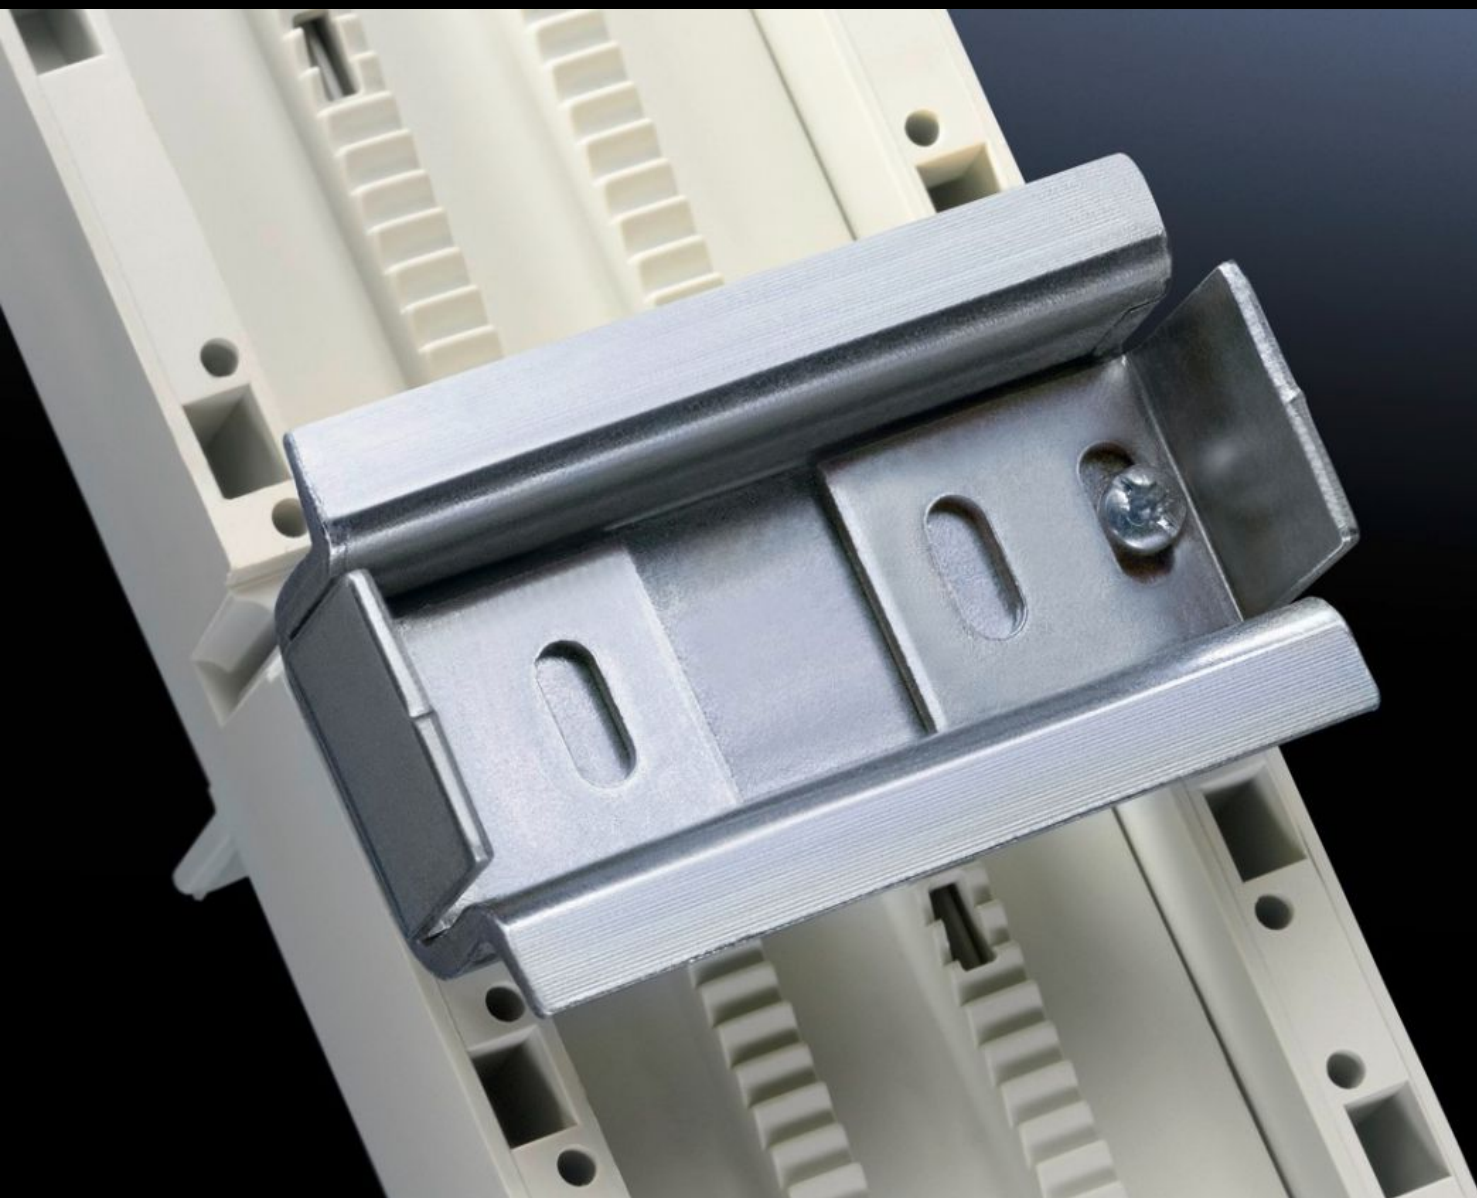

Rittal – The System.

Faster – better – everywhere.

SV 9342.880

Guide portanti 35 x 15 mm

Stato: 22/04/2026 (Fonte: rittal.com/it-it)

ENCLOSURES

POWER DISTRIBUTION

CLIMATE CONTROL

IT INFRASTRUCTURE

SOFTWARE & SERVICES

FRIEDHELM LOH GROUP

SV 9342.880 - Guide portanti 35 x 15 mm per supporti/ adattatori OM

Fissaggio allo chassis di adattamento.

Caratteristiche

Codice prodotto	SV 9342.880
Descrizione prodotto	Per il fissaggio allo chassis dell'adattatore.
Materiale	Lamiera d'acciaio
Superficie	Zincato
Parti incluse nella fornitura	Viti di fissaggio e protezione antiscorrimento laterale
Tipo di braccio portante	35 x 7,5 mm
Dimensioni	Larghezza: 45 mm
Confezione	5 pz.
Peso netto	0,25 kg
Peso lordo	0,278 kg
PCF/VE (Cradle-to-Gate)	1,1 kg CO2 eq (Cat B)
Nota sulla classificazione PCF	Categoria B: Valore PCF (Cradle-to-Gate) calcolato approssimativamente in base al peso del prodotto e autodichiarato
Codice tariffa doganale	39269097
ETIM 9	EC001285
ECLASS 8.0	27141143
Descrizione prodotto	Guida Din Tipo Ts45M 35X15mm