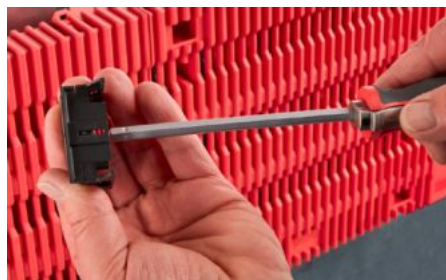

IT INFRASTRUCTURE

SOFTWARE & SERVICES

FRIEDHELM LOH GROUP

RX 9365.745 - Guida DIN di supporto RiLineX per adattatori per apparecchi

Guide DIN RiLineX per adattatori per apparecchi, larghezza 54 mm, per sistemi a sbarre da 60 mm. Senza protezione laterale anti-scorrimento. Fissaggio a scatto su adattatori e supporti.

Caratteristiche

Codice prodotto	RX 9365.745
Materiale	Poliammide (PA 6) Resistenza al fuoco secondo UL 94
Colore	RAL 9005
Adatto per nr. d'ord.	9360740 9360760 9360780
Dimensioni	Larghezza: 54 mm Altezza: 10 mm
Confezione	8 pz.
Peso netto	0,072 kg
Peso lordo	0,096 kg
PCF/VE (Cradle-to-Gate)	0,48
Codice tariffa doganale	39269097
ETIM 9	EC001285