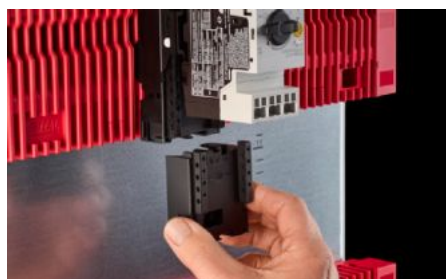

IT INFRASTRUCTURE

SOFTWARE & SERVICES

FRIEDHELM LOH GROUP

RX 9365.750 - Blocco di espansione per adattatori e supporti per apparecchi

Blocco di estensione RiLineX, larghezza 45 mm, per allungare l'adattatore di altri 60 mm nei sistemi a sbarre di distribuzione.

Caratteristiche

Codice prodotto	RX 9365.750
Materiale	Poliammide (PA 6) Resistenza al fuoco secondo UL 94
Colore	RAL 9005
Adatto per nr. d'ord.	9360710 9360720 9360730 9360705
Dimensioni	Larghezza: 45 mm Altezza: 60 mm
Confezione	8 pz.
Peso netto	0,232 kg
Peso lordo	0,247 kg
PCF/VE (Cradle-to-Gate)	1,59
Codice tariffa doganale	39269097
ETIM 9	EC002270

Caratteristiche

Descrizione prodotto

RX Blocco di estensione per adattatore per apparecchi Largh.: 45 mm

Approvazioni

Spiegazioni

Dichiarazione di conformità
PCF-declaration