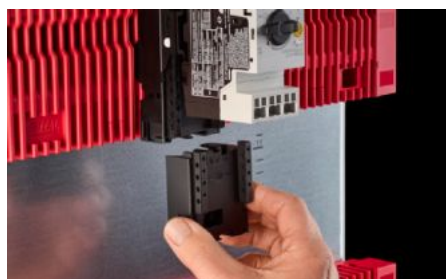

RX 9365.750 - Blocco di espansione per adattatori e supporti per apparecchi

Blocco di estensione RiLineX, larghezza 45 mm, per allungare l'adattatore di altri 60 mm nei sistemi a sbarre di distribuzione.

Caratteristiche

Codice prodotto	RX 9365.750
Materiale	Poliammide (PA 6) Resistenza al fuoco secondo UL 94
Colore	RAL 9005
Adatto per nr. d'ord.	9360710 9360720 9360730 9360705
Dimensioni	Larghezza: 45 mm Altezza: 60 mm
Confezione	8 pz.
Peso netto	0,232 kg
Peso lordo	0,247 kg
PCF/VE (Cradle-to-Gate)	1,59
Codice tariffa doganale	39269097
ETIM 9	EC002270