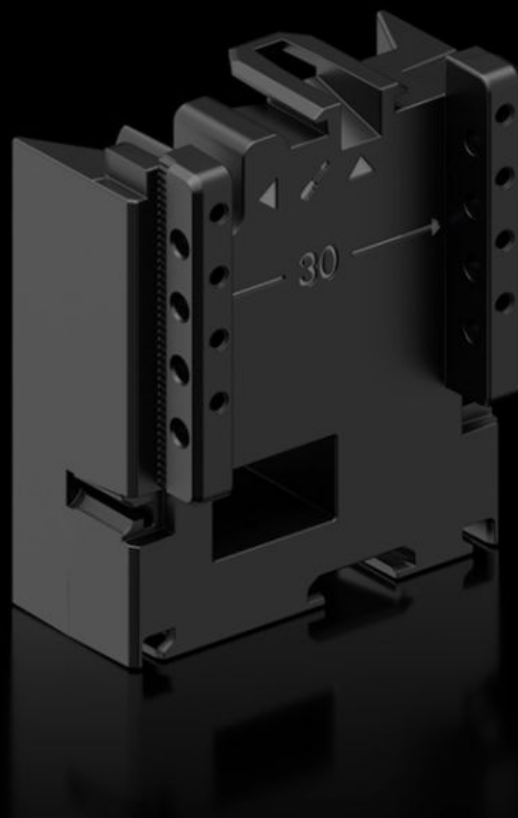

Rittal – The System.

Faster – better – everywhere.

RX 9365.751

Blocco di espansione

Stato: 21/05/2026 (Fonte: rittal.com/it-it)

ENCLOSURES

POWER DISTRIBUTION

CLIMATE CONTROL

IT INFRASTRUCTURE

SOFTWARE & SERVICES

FRIEDHELM LOH GROUP

RX 9365.751 - Blocco di espansione per adattatori e supporti per apparecchi

Blocco di estensione RiLineX, larghezza 54 mm, per prolungare l'adattatore per apparecchi di altri 60 mm nei sistemi a sbarre di distribuzione.

Caratteristiche

Codice prodotto	RX 9365.751
Materiale	Poliammide (PA 6) Resistenza al fuoco secondo UL 94
Colore	RAL 9005
Adatto per nr. d'ord.	9360.740 9360.760 9360.780 9360.707
Dimensioni	Larghezza: 54 mm Altezza: 60 mm
Confezione	8 pz.
Peso netto	0,248 kg
Peso lordo	0,279 kg
PCF/VE (Cradle-to-Gate)	1,69
Codice tariffa doganale	39269097
ETIM 9	EC002270

Caratteristiche

Descrizione prodotto

RX Blocco di estensione adattatore per apparecchi Largh.: 54 mm

Approvazioni

Spiegazioni

Dichiarazione di conformità
PCF-declaration