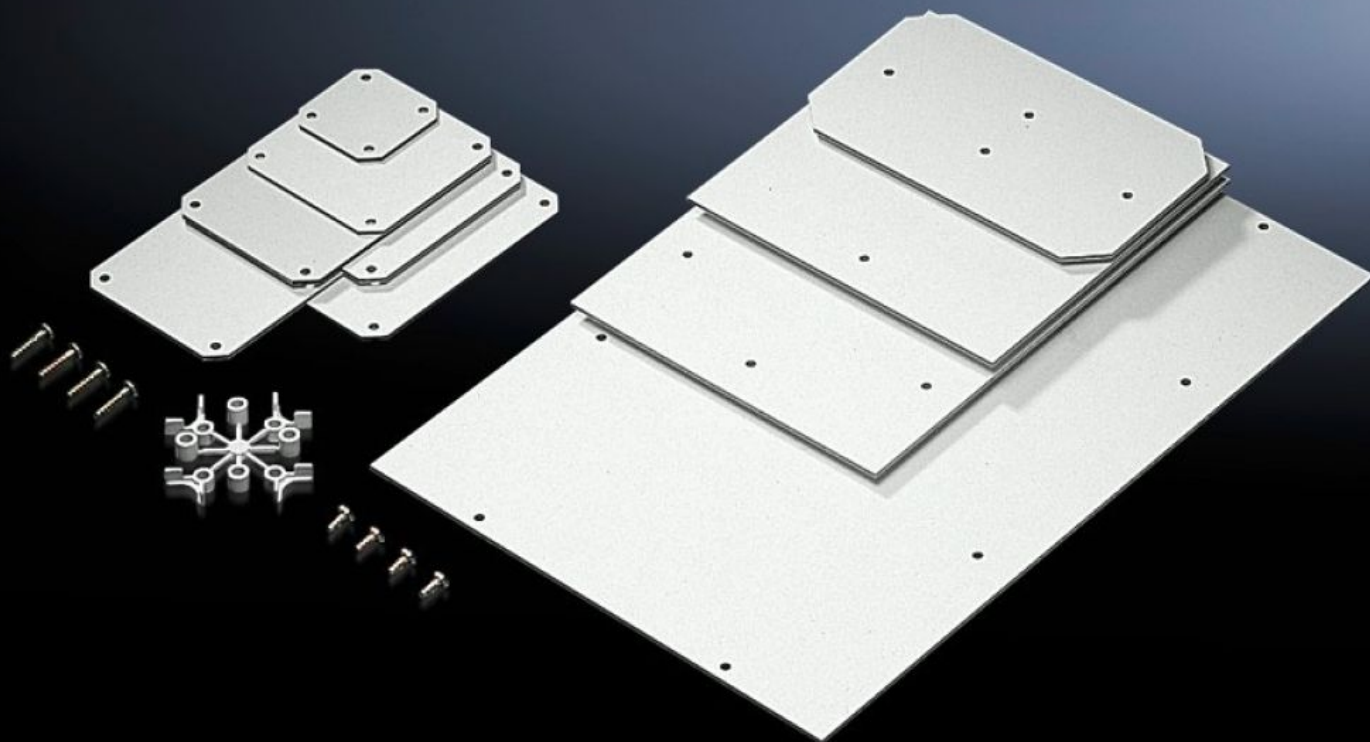

Rittal – The System.

Faster – better – everywhere.

PK 9548.000 Piastra di montaggio

Stato: 3/04/2026 (Fonte: rittal.com/it-it)

ENCLOSURES

POWER DISTRIBUTION

CLIMATE CONTROL

IT INFRASTRUCTURE

SOFTWARE & SERVICES

FRIEDHELM LOH GROUP