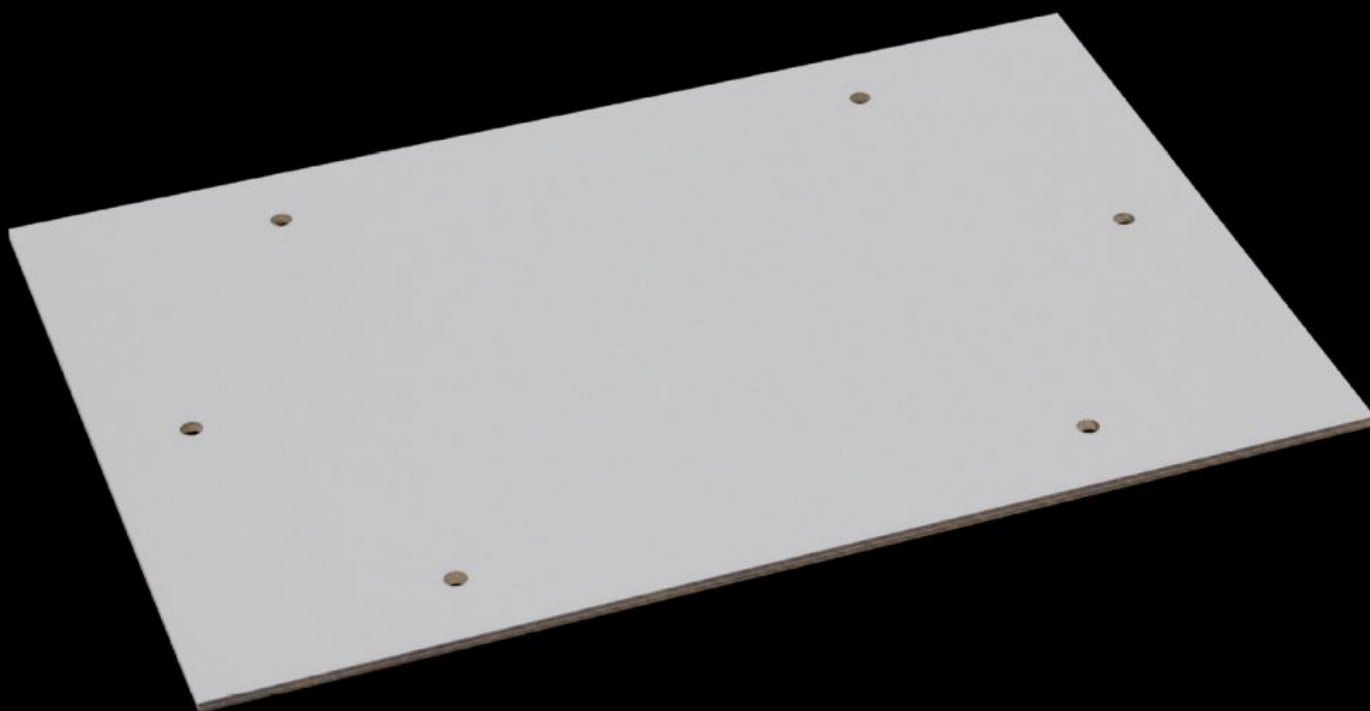

Rittal – The System.

Faster – better – everywhere.

PK 9549.000

Piastra di montaggio

Stato: 6/04/2026 (Fonte: rittal.com/it-it)

ENCLOSURES

POWER DISTRIBUTION

CLIMATE CONTROL

IT INFRASTRUCTURE

SOFTWARE & SERVICES

FRIEDHELM LOH GROUP