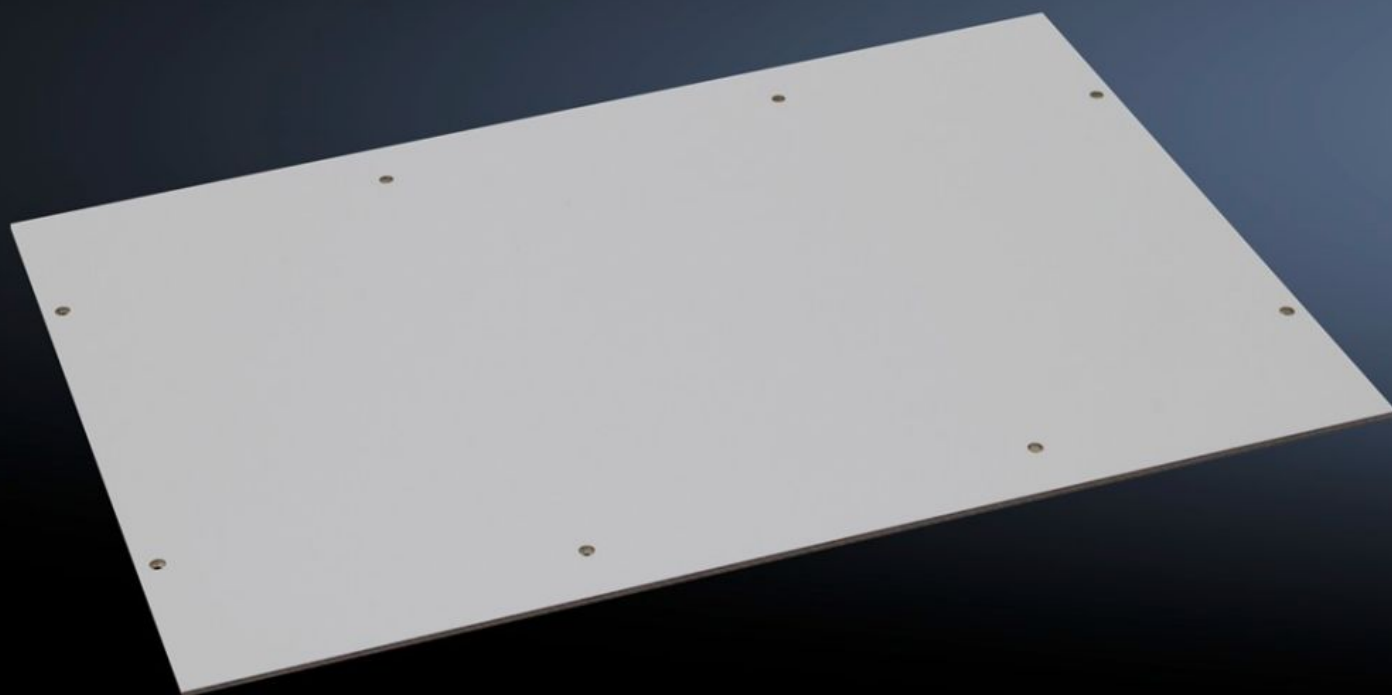

Rittal – The System.

Faster – better – everywhere.

PK 9550.000

Piastra di montaggio

Stato: 23/05/2026 (Fonte: rittal.com/it-it)

ENCLOSURES

POWER DISTRIBUTION

CLIMATE CONTROL

IT INFRASTRUCTURE

SOFTWARE & SERVICES

FRIEDHELM LOH GROUP