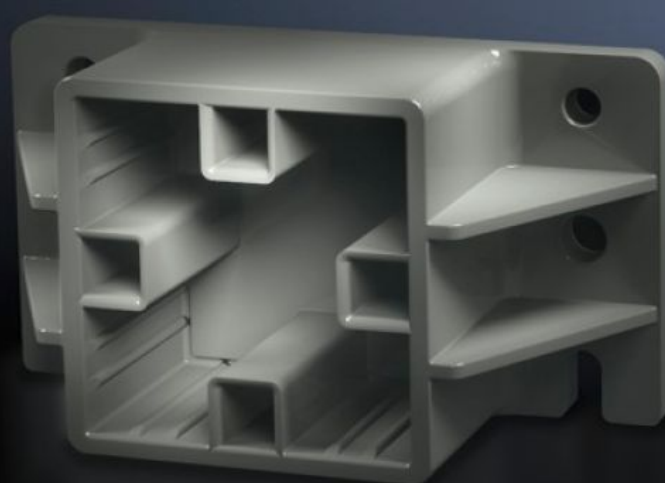

Rittal – The System.

Faster – better – everywhere.

SV 9649.010 Supporti frontali

Stato: 31/10/2025 (Fonte: rittal.com/it-it)

ENCLOSURES

POWER DISTRIBUTION

CLIMATE CONTROL

IT INFRASTRUCTURE

SOFTWARE & SERVICES

FRIEDHELM LOH GROUP

SV 9649.010 - Supporti frontali per sbarre di distribuzione Maxi-PLS

Per il fissaggio laterale di sbarre Maxi-PLS mediante scorrimento nel supporto.

Caratteristiche

Codice prodotto	SV 9649.010
Descrizione prodotto	Per il fissaggio delle sbarre Maxi-PLS utilizzate come sistema di connessione cavi. La configurazione a gradini consente di fissare facilmente conduttori con e senza capicorda.
Materiale	Poliammide Resistenza al fuoco secondo UL 94-V0
Colore	Similare RAL 9011
Parti incluse nella fornitura	Materiale di fissaggio
Per sbarre di distribuzione	Maxi-PLS 45 S Maxi-PLS 45
Confezione	2 pz.
Peso netto	0.23
Peso lordo	0.284
Codice tariffa doganale	39269097
EAN	4028177400863
ETIM 9	EC001166
ECLASS 8.0	27400607