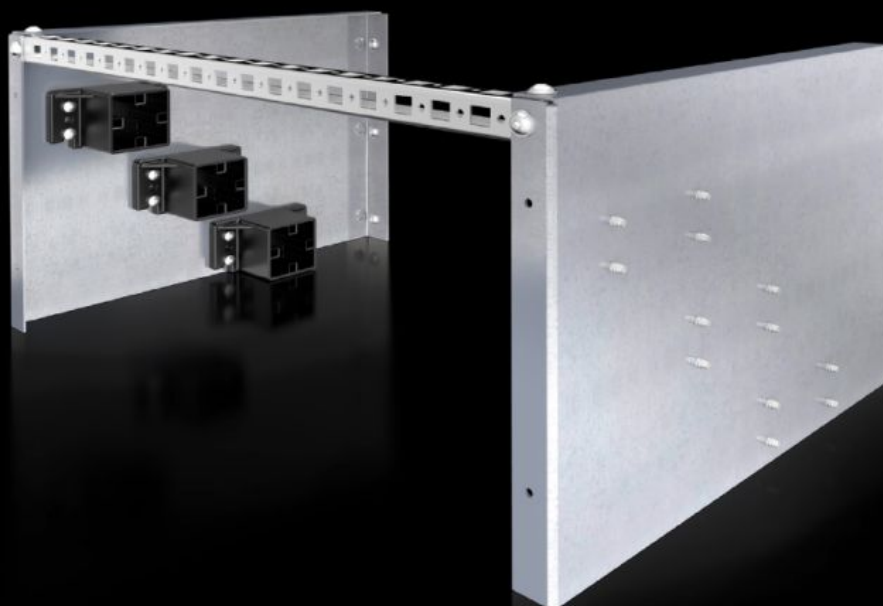

Rittal – The System.

Faster – better – everywhere.

SV 9660.980

Alimentazione compatta

Stato: 4/07/2026 (Fonte: rittal.com/it-it)

ENCLOSURES

POWER DISTRIBUTION

CLIMATE CONTROL

IT INFRASTRUCTURE

SOFTWARE & SERVICES

FRIEDHELM LOH GROUP

SV 9660.980 - Alimentazione compatta per Maxi-PLS

In applicazioni personalizzate per la connessione di sbarre e cavi tripolari. Installazione diretta sulla piastra di montaggio o sullo chassis di montaggio.

Caratteristiche

Codice prodotto	SV 9660.980
Descrizione prodotto	In applicazioni personalizzate per la connessione di sbarre e cavi tripolari. In applicazioni personalizzate per la connessione di sbarre e cavi tripolari.
Materiale	Supporti frontali: poliammide (PA 6) Supporto: lamiera di acciaio, zincata Profilo di montaggio: lamiera di acciaio, zincata
Parti incluse nella fornitura	6 supporti frontali 2 piastre per supporto frontale 1 profilato di montaggio 23 x 23 mm (lunghezza 495 mm) Materiale di fissaggio
Per sbarre di distribuzione	Maxi-PLS 45 S/45
Confezione	1 pz.
Peso netto	5,221 kg
Peso lordo	5,7 kg
Codice tariffa doganale	85369001
ETIM 9	EC004592
ECLASS 8.0	27400613
Descrizione prodotto	SV Maxi-PLs Aliment. Compatta