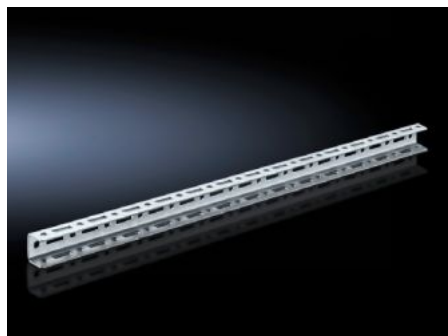

**Rittal – The System.**

Faster – better – everywhere.

**SV 9673.953**

**Profilato di montaggio TS 17 x 17  
mm**

Stato: 14/04/2026 (Fonte: [rittal.com/it-it](http://rittal.com/it-it))

ENCLOSURES

POWER DISTRIBUTION

# SV 9673.953 - Profilato di montaggio TS 17 x 17 mm per armadi serie TS

Per la realizzazione di una struttura ausiliaria per la segregazione del vano sbarre e come telaio di montaggio per carichi medio-leggeri.

## Caratteristiche

Codice prodotto	SV 9673.953
Esecuzione	Per la segregazione verticale delle sbarre sul retro, parte superiore
Descrizione prodotto	Profilati di montaggio con passo meccanico TS su tre lati. Adatti per la realizzazione di una struttura ausiliaria per la segregazione del vano sbarre
Materiale	Lamiera d'acciaio, 1,5 mm
Superficie	Zincato
Lunghezza	487,5 mm
Adatti per	Tipo di contenitore: TS 8
OUT_FUNCTIONAL_SPACE_HEIGHT T_COL_SM	= 450 - = 500
Confezione	12 pz.
Peso netto	2,16 kg
Peso lordo	2,348 kg
Codice tariffa doganale	73269098
ETIM 9	EC002525
ECLASS 8.0	27189234

# Caratteristiche

---

Descrizione prodotto

SV Profilati di montaggio 17x17 mm, L: 487,5 mm, per TS