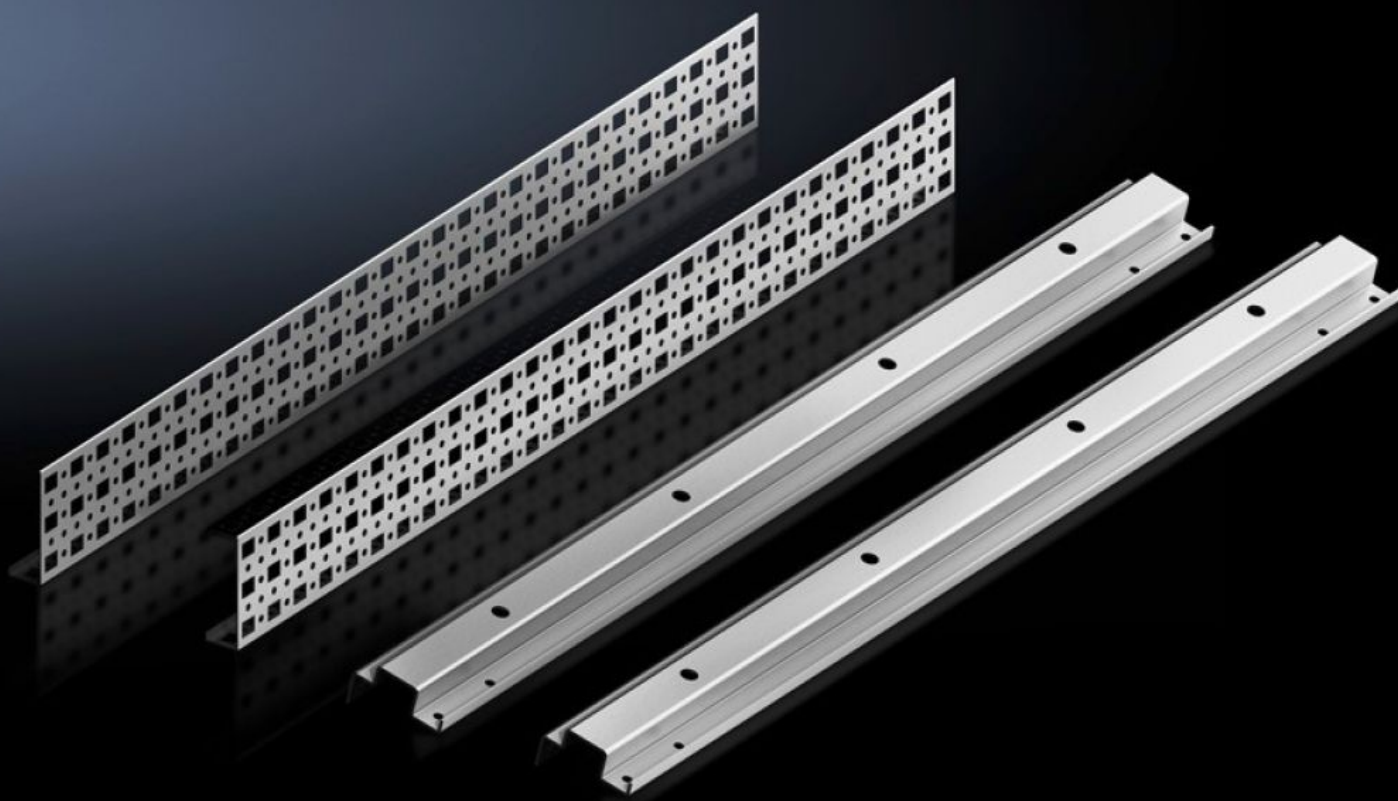

Rittal – The System.

Faster – better – everywhere.

SV 9677.520 Sistema di fissaggio

Stato: 4/06/2025 (Fonte: rittal.com/it-it)

ENCLOSURES

POWER DISTRIBUTION

CLIMATE CONTROL

IT INFRASTRUCTURE

SOFTWARE & SERVICES

FRIEDHELM LOH GROUP

SV 9677.520 - Sistema di fissaggio per serie TS, VX SE

Per il fissaggio dei sistemi di distribuzione a sbarre con interasse di 185 mm negli armadi TS/SE.

Caratteristiche

Nr. d'ord.	SV 9677.520
Descrizione prodotto	Per il fissaggio dei sistemi di distribuzione a sbarre con interasse di 185 mm negli armadi TS/SE.
Materiale	Lamiera d'acciaio
Superficie	Zincato
Parti incluse nella fornitura	2 elementi di fissaggio (sinistra/destra) 2 chassis di montaggio Materiale di fissaggio
Indicazioni per il montaggio	Per la regolazione variabile della profondità del sistema di distribuzione a sbarre nell'armadio di comando è inoltre necessario lo chassis TS 17 x 73 mm (per montaggio perimetrale sul livello esterno). La scelta viene effettuata conformemente alla profondità dell'armadio.
Confezione	1 pz.
Peso netto	3.87
Peso lordo	3.99
Codice tariffa doganale	83024900
EAN	4028177705340
ETIM 9	EC001900
ECLASS 8.0	27400613