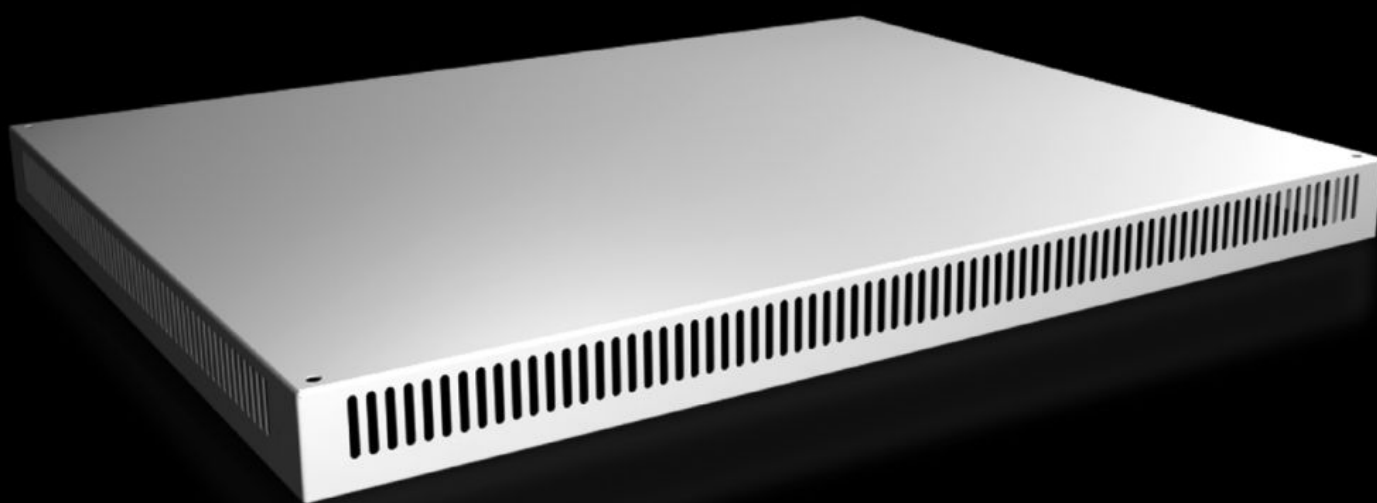

Rittal – The System.

Faster – better – everywhere.

SV 9681.808

Tetto IP 2X con apertura di ventilazione

Stato: 3/04/2026 (Fonte: rittal.com/it-it)

ENCLOSURES

POWER DISTRIBUTION

CLIMATE CONTROL

IT INFRASTRUCTURE

SOFTWARE & SERVICES

FRIEDHELM LOH GROUP

SV 9681.808 - Tetto IP 2X con apertura di ventilazione per VX, VX IT

Per armadi senza tetto. Può essere utilizzato anche come ricambio per il tetto fornito di serie.

Caratteristiche

Codice prodotto	SV 9681.808
Descrizione prodotto	Per gli armadi senza lamiera del tetto. Può sostituire il tetto standard.
Materiale	Lamiera d'acciaio, 1,5 mm
Superficie	Verniciatura bucciata
Colore	RAL 7035
Parti incluse nella fornitura	Materiale di fissaggio
Build-up height	72 mm
Adatti per	Larghezza: = 1.000 mm Profondità: = 800 mm
Confezione	1 pz.
Peso netto	12,72 kg
Peso lordo	13,52 kg
Codice tariffa doganale	94039910
ETIM 9	EC000744
ECLASS 8.0	27182405
Descrizione prodotto	VX Lamiera del tetto, LP: 1000x800 mm, IP 2X, A: 72 mm, con apertura di ventilazione