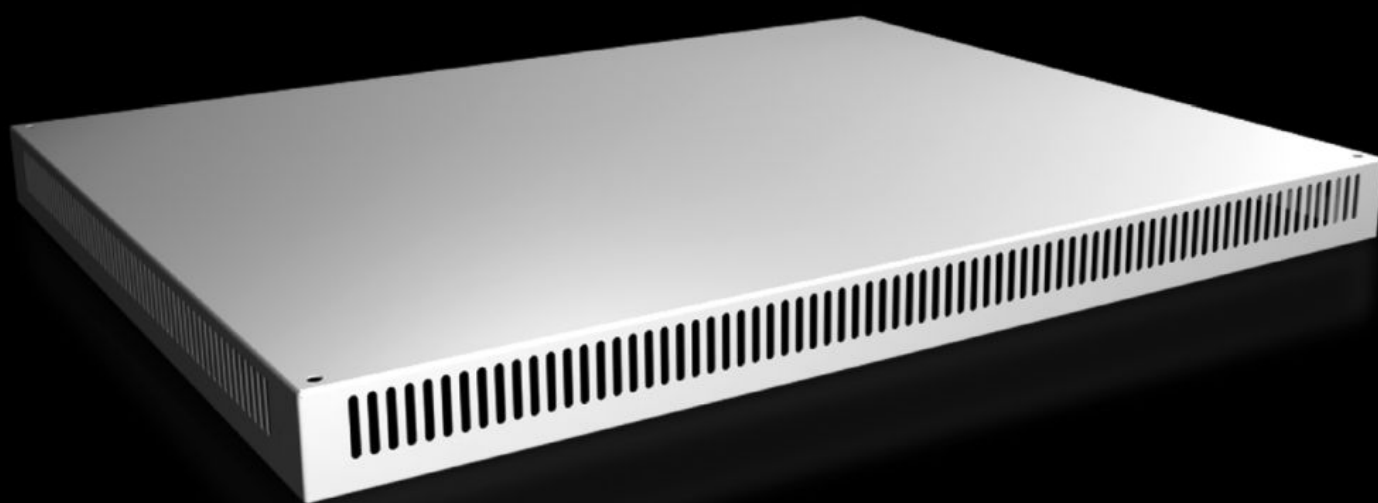

Rittal – The System.

Faster – better – everywhere.

SV 9681.808

Tetto IP 2X con apertura di ventilazione

Stato: 2/06/2026 (Fonte: rittal.com/it-it)

ENCLOSURES

POWER DISTRIBUTION

CLIMATE CONTROL

IT INFRASTRUCTURE

SOFTWARE & SERVICES

FRIEDHELM LOH GROUP

SV 9681.808 - Tetto IP 2X con apertura di ventilazione per VX, VX IT

Per armadi senza tetto. Può essere utilizzato anche come ricambio per il tetto fornito di serie.

Caratteristiche

Codice prodotto	SV 9681.808
Descrizione prodotto	Per gli armadi senza lamiera del tetto. Può sostituire il tetto standard.
Materiale	Lamiera d'acciaio, 1,5 mm
Superficie	Verniciatura bucciata
Colore	RAL 7035
Parti incluse nella fornitura	Materiale di fissaggio
Build-up height	72 mm
Adatti per	Larghezza: = 1.000 mm Profondità: = 800 mm
Confezione	1 pz.
Peso netto	12,72 kg
Peso lordo	13,52 kg
Codice tariffa doganale	94039910
ETIM 9	EC000744
ECLASS 8.0	27182405
Descrizione prodotto	VX Lamiera del tetto, LP: 1000x800 mm, IP 2X, A: 72 mm, con apertura di ventilazione