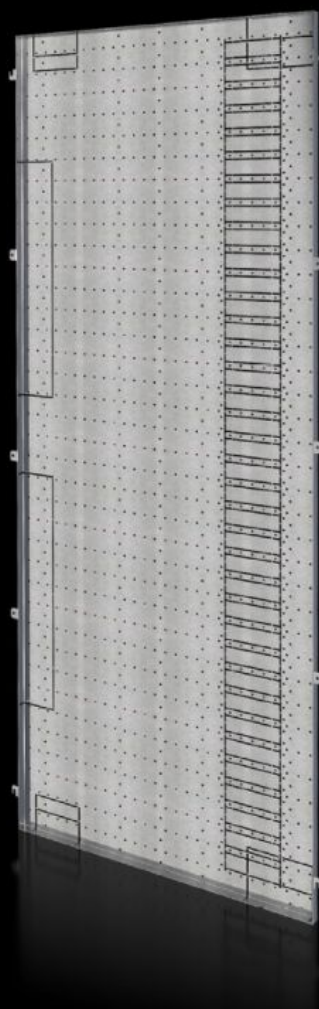

Rittal – The System.

Faster – better – everywhere.

SV 9683.008

Pannello laterale per scomparti funzionali

Stato: 7/07/2026 (Fonte: rittal.com/it-it)

ENCLOSURES

POWER DISTRIBUTION

CLIMATE CONTROL

IT INFRASTRUCTURE

SOFTWARE & SERVICES

FRIEDHELM LOH GROUP

SV 9683.008 - Pannello laterale per scomparti funzionali per VX

Pannello di segregazione laterale per il fissaggio delle piastre di montaggio e dei setti divisori.

Caratteristiche

Codice prodotto	SV 9683.008
Esecuzione	Per allestimento sbarre di distribuzione nel retro
Descrizione prodotto	Pannello di segregazione laterale per il fissaggio delle piastre di montaggio e dei setti divisori.
Materiale	Lamiera d'acciaio, 1,5 mm
Superficie	Zincato
Parti incluse nella fornitura	Materiale di fissaggio
Dimensioni	Altezza: 1.881 mm Profondità: 738 mm
Adatti per	Altezza: = 2.000 mm Profondità: = 800 mm
Confezione	2 pz.
Peso netto	34 kg
Codice tariffa doganale	94039910
ETIM 9	EC002525
ECLASS 8.0	27400613
Descrizione prodotto	SV Segregazione verticale, AP: 1881x738 mm, per VX (AP: 2000x800 mm)