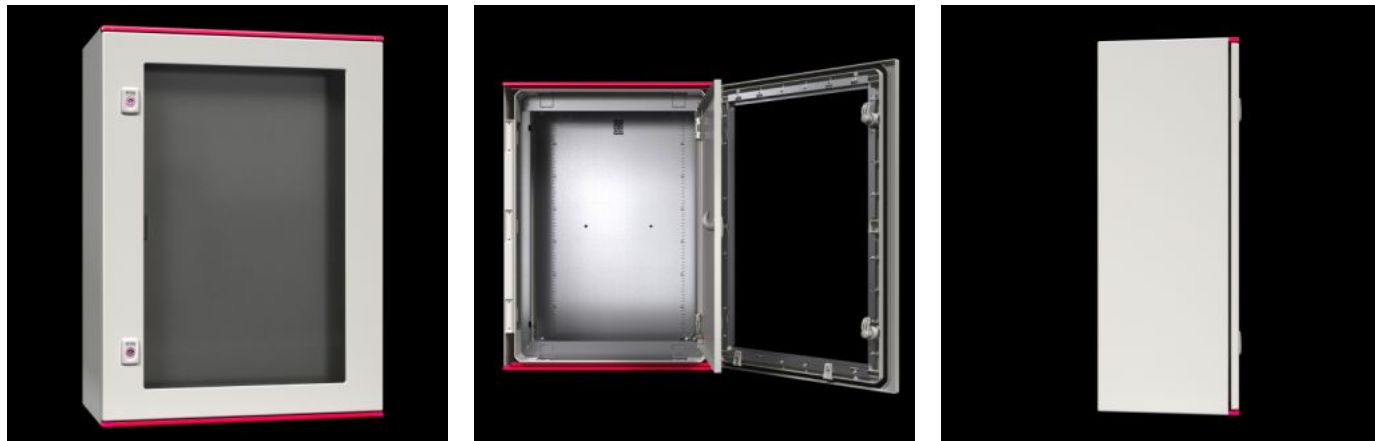

IT INFRASTRUCTURE

SOFTWARE & SERVICES

FRIEDHELM LOH GROUP

SZ 1485.768 - 内側ドア AX プラスチックボックス用

確実なアクセス保護の実現に。操作レベルと技術レベルを切り離します。

Features

品番	SZ 1485.768
材質	ドアおよびドアフレーム：鋼板製
表面	ドア：静電粉体塗装、テクスチャー仕上げ ドアフレーム：亜鉛めっき
塗装色	ドア：RAL 7035
同梱品	ドア ダブルビットインサート(3 mm)付きカムロック 固定ねじを含む
取り付け方法	AX プラスチック製のサイドパネルにある取り付けボスに
注記：	標準装備のダブルビットロックインサートは、タイプAのロックインサート(27 mm)と交換可能です。
適用エンクロージャータイプ	AX プラスチック製
適用幅	600 mm
適用高さ	800 mm