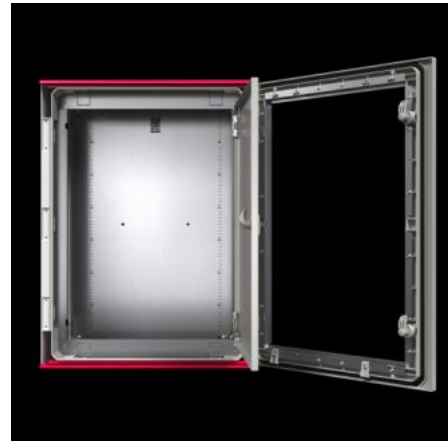

IT INFRASTRUCTURE

SOFTWARE & SERVICES

FRIEDHELM LOH GROUP

SZ 1485.768 - 内側ドア AX プラスチックボックス用

確実なアクセス保護の実現に。操作レベルと技術レベルを切り離します。

Features

品番	SZ 1485.768
材質	ドアおよびドアフレーム：鋼板製
表面	ドア：静電粉体塗装、テクスチャー仕上げ ドアフレーム：亜鉛めっき
塗装色	ドア：RAL 7035
同梱品	ドア ダブルビットインサート(3 mm)付きカムロック 固定ねじを含む
取り付け方法	AX プラスチック製のサイドパネルにある取り付けボスに
注記：	標準装備のダブルビットロックインサートは、タイプAのロックインサート(27 mm)と交換可能です。
適用エンクロージャータイプ	AX プラスチック製
適用幅	600 mm
適用高さ	800 mm

Features

板厚 (ドア)	1 mm
ドア開角度	105°
1パック	1 個
純質量	5.32 kg
総質量	5.62 kg
関税率番号	94039910
ETIM 9	EC000747
ETIM 8	EC000747
ECLASS 8.0	27182204
製品説明	SZ 内側ドア、AX プラスチックボックス (幅x高さ 600x800 mm) 用