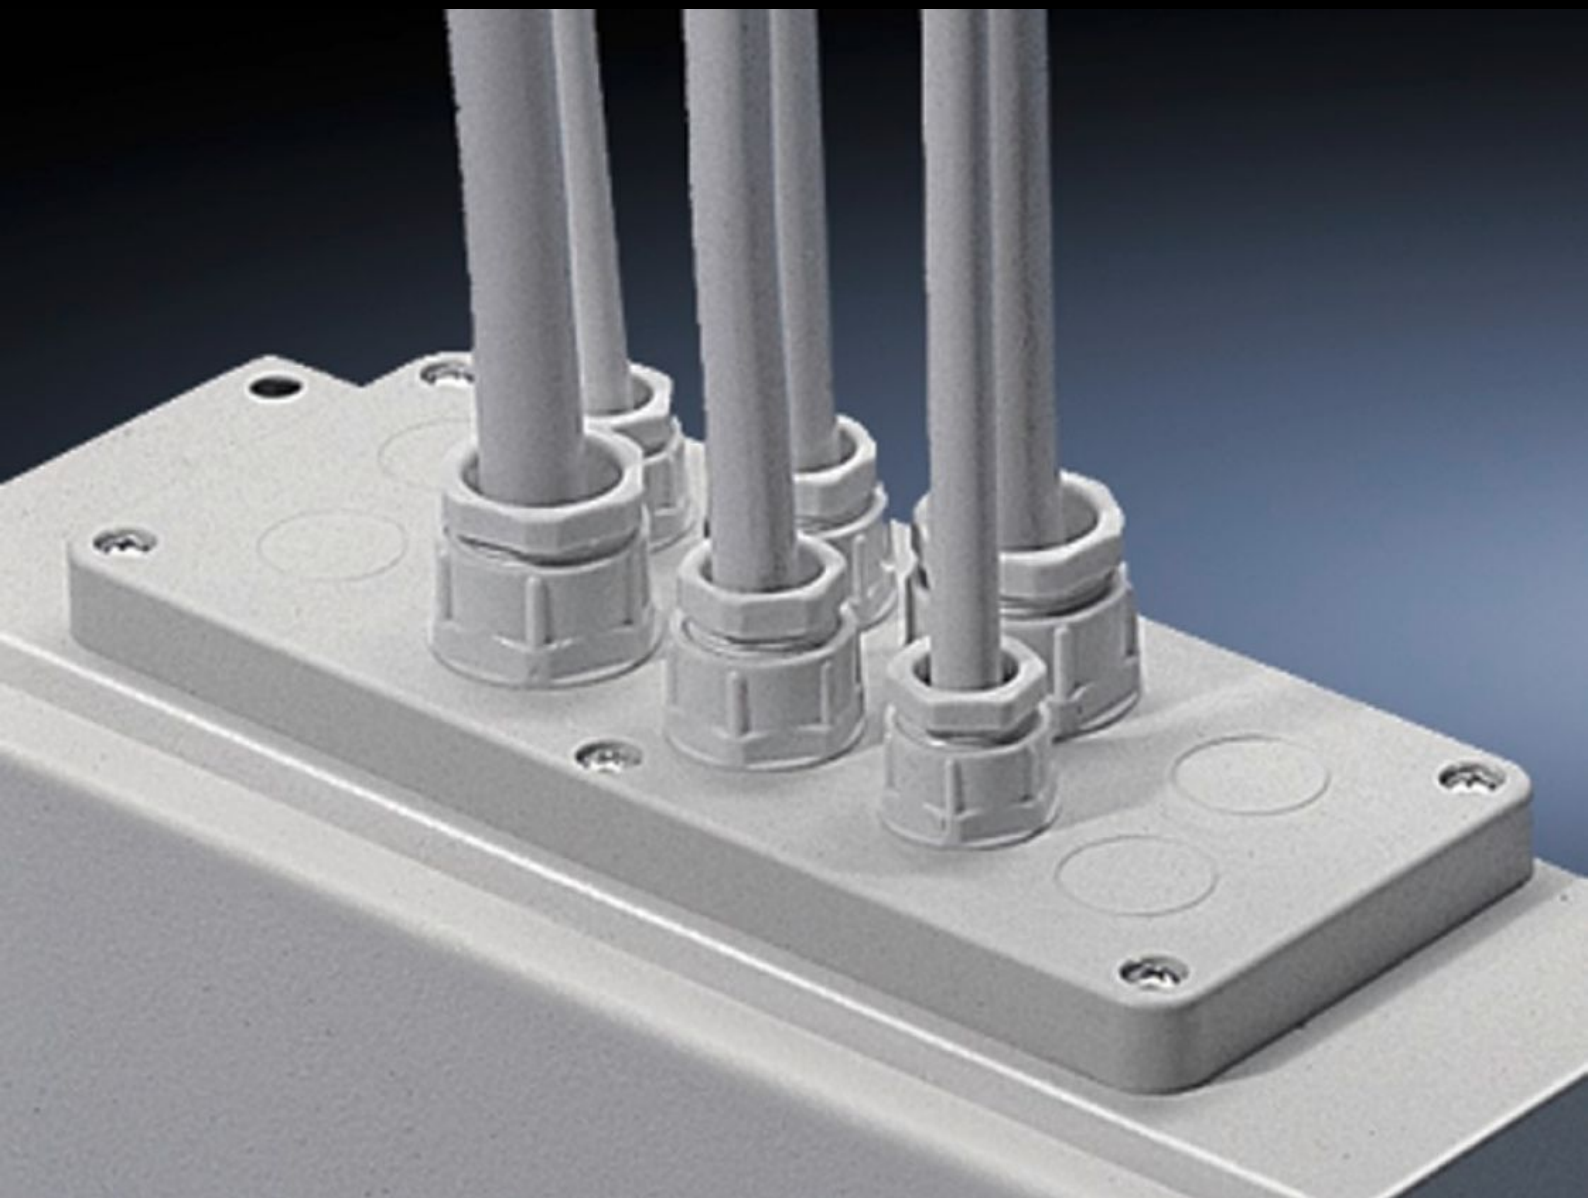

Rittal – The System.

Faster – better – everywhere.

KL 1581.000

プラスチック製ケーブルグランドプレート

State: 2026/04/07 (Source: [rittal.com/jp-ja](https://www.rittal.com/jp-ja))

ENCLOSURES

POWER DISTRIBUTION

CLIMATE CONTROL

IT INFRASTRUCTURE

SOFTWARE & SERVICES

FRIEDHELM LOH GROUP

KL 1581.000 - プラスチック製ケーブルグラウンドプレート PG打ち抜き穴付き

予めPGケーブルグラウンド設置用打抜き穴が設けられています。

Features

品番	KL 1581.000
製品説明	予めPGケーブルグラウンド設置用打抜き穴が設けられています。標準の鋼板製グラウンドプレートのシールを使用してください。
材質	ABSプラスチック
塗装色	RAL 7035
注記：	適合するグラウンドプレートの大きさに関しては、それぞれのハウジングの詳細をご覧ください
メートル法打ち抜き穴の数	12
数量 x PG 直径	12 x 13.5
寸法：	幅: 220 mm 奥行: 90 mm
適用	エンクロージャータイプ: KL
グラウンドプレート	サイズ: 2
動作温度範囲	-40 °C...70 °C

Features

保護等級、EN 60 529 に準拠	IP 55 (適切な取り付けがされている場合)
1パック	5 個
純質量	0.505 kg
総質量	0.604 kg
関税率番号	73079100
ETIM 9	EC000211
ETIM 8	EC000211
ECLASS 8.0	27142421
製品説明	KL Plastic cable gland plate, with PG knock-outs, WD: 220x90 mm, size: 2, PG knockouts: 13.5