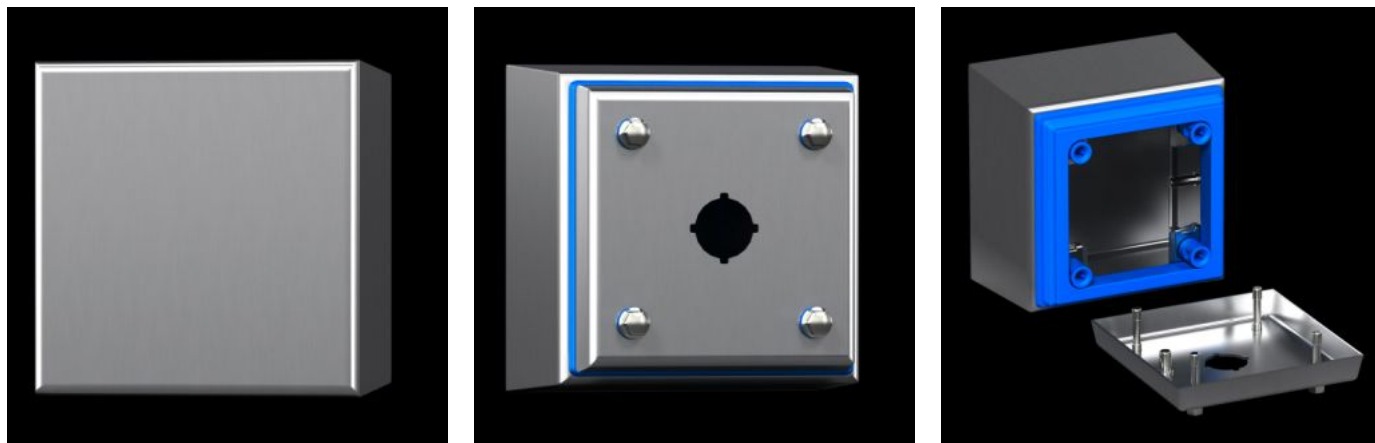

IT INFRASTRUCTURE

SOFTWARE & SERVICES

FRIEDHELM LOH GROUP

HD 1682.600 - スイッチボックス HD

食品嗜好品産業の要求事項に適合するハウジング。2個の押しボタン用カットアウト付き。ハウジングとカバー間の周囲にすき間なくシリコンパッキンが密着。衛生面を考慮した六角クイックリリースファスナー。

Features

品番	HD 1682.600
仕様	衛生デザインボックス
材質	エンクロージャーとカバー：ステンレス 1.4301 (AISI 304)、1.5 mm ロックボルト：ステンレス製 パッキン：シリコン、FDA（米国食品医薬品局）ガイドライン21 CFR 177.2600に適合
表面	ハウジングおよびカバー：ヘアライン仕上げ、粒度400番、面粗度 <math>< 0.8 \mu\text{m}</math> パッキン：青色に着色（RAL 5010）
同梱品	エンクロージャー、密閉型 押しボタン用カットアウト付きカバー パッキンおよびロックボルト（同梱）

Features

寸法：	幅 フロント: 100 mm 幅 (リア): 122 mm 前方高さ: 160 mm 高さ リア: 182 mm 奥行: 90 mm
ピッチ寸法	60 mm
開口部 (数 x 直径)	2 x 22.5 mm
IKコード	IK08
基材	ステンレス、1.4301 (AISI 304)
ロック	ロックの仕様: 衛生的な六角クイックリリースファスナー。 ロックの数: 4
保護等級 IP (IEC 60 529 準拠)	IP 66 IP X9
Protection category NEMA	NEMA 1 NEMA 3 NEMA 3X NEMA 4 NEMA 4X NEMA 12 NEMA 13
型式等級、UL 50E に準拠	タイプ 1 Type 3 Type 3X Type 4 Type 4X Type 12 タイプ 13
1パック	1 個
純質量	1.1 kg