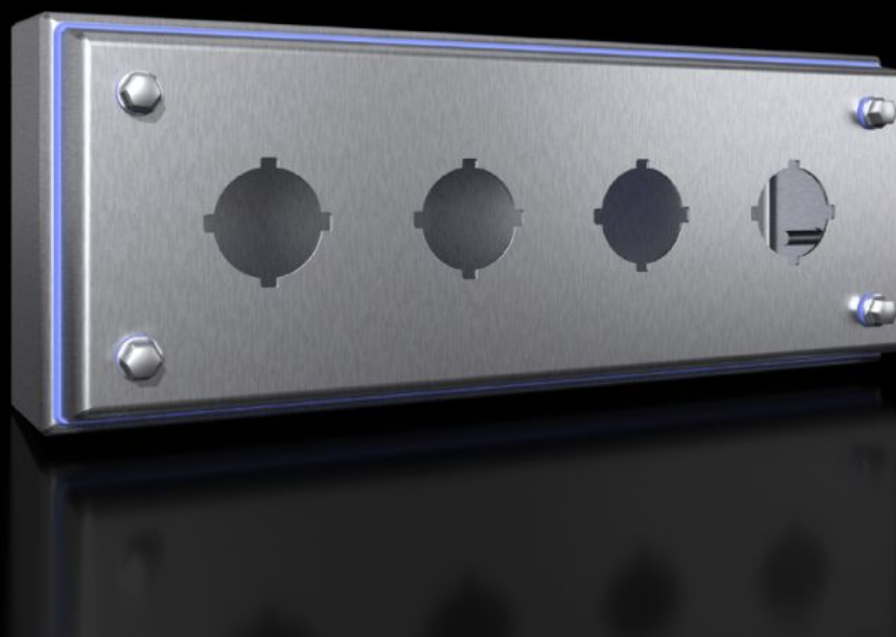

Rittal – The System.

Faster – better – everywhere.

HD 1684.630

スイッチボックス HD

State: 2026/05/21 (Source: rittal.com/jp-ja)

ENCLOSURES

POWER DISTRIBUTION

CLIMATE CONTROL

IT INFRASTRUCTURE

SOFTWARE & SERVICES

FRIEDHELM LOH GROUP

HD 1684.630 - スイッチボックス HD

食品嗜好品産業の要求事項に適合する、押しボタン用カットアウト付きハウジングソリューション。ハウジングとカバー間の周囲にすき間なくシリコンパッキンが密着。衛生面を考慮した六角クイックリリースファスナー。

Features

品番	HD 1684.630
仕様	衛生デザインボックス
材質	エンクロージャーとカバー：ステンレス 1.4301 (AISI 304)、1.5 mm ロックボルト：ステンレス製 パッキン：シリコン、FDA（米国食品医薬品局）ガイドライン21 CFR 177.2600に適合
表面	ハウジングおよびカバー：ヘアライン仕上げ、粒度400番、面粗度 <math>< 0.8 \mu\text{m}</math> パッキン：青色に着色（RAL 5010）
同梱品	エンクロージャー、密閉型 押しボタン用カットアウト付きカバー パッキンおよびロックボルト（同梱）

Features

寸法：	幅 フロント: 100 mm 幅 (リア): 122 mm 前方高さ: 280 mm 高さ リア: 302 mm 奥行: 90 mm
ピッチ寸法	60 mm
開口部 (数 x 直径)	4 x 30.5 mm
IKコード	IK08
基材	ステンレス、1.4301 (AISI 304)
ロック	ロックの仕様: 衛生的な六角クイックリリースファスナー。 ロックの数: 4
保護等級 IP (IEC 60 529 準拠)	IP 66 IP X9
Protection category NEMA	NEMA 1 NEMA 3 NEMA 3X NEMA 4 NEMA 4X NEMA 12 NEMA 13
型式等級、UL 50E に準拠	タイプ 1 Type 3 Type 3X Type 4 Type 4X Type 12 タイプ 13
1パック	1 個
純質量	1.9 kg